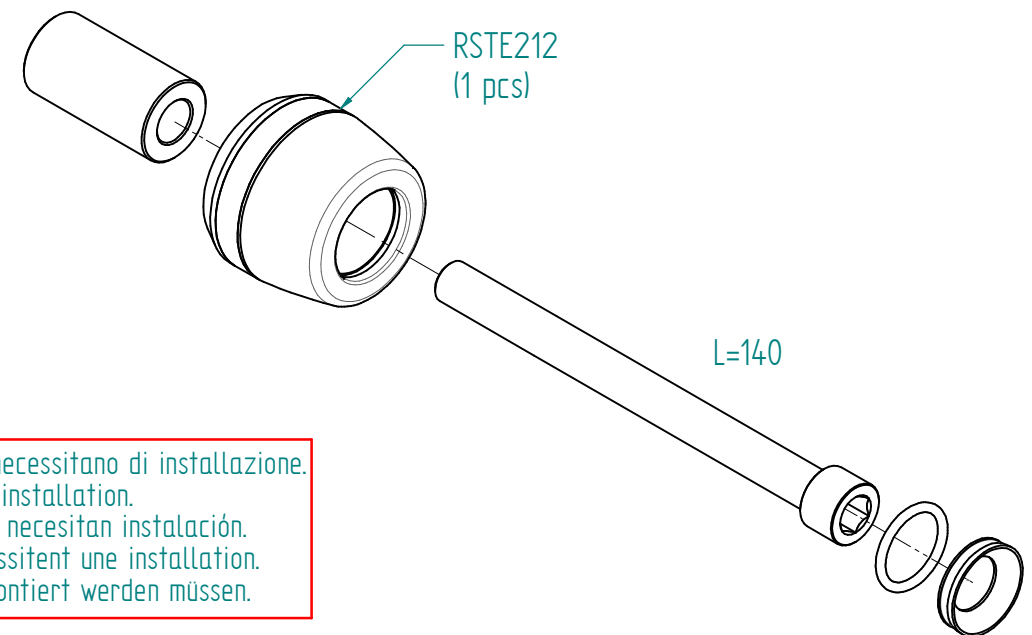

STEHO215

HONDA CB650F (17-18) / CB650R (19)

Coppia di chiusura 30 Nm
(se non diversamente indicato dal produttore)

Tightening Torque 30 Nm
(unless otherwise indicated by the manufacturer)

IT) E' necessario l'intervento di personale professionale per tutti i prodotti che necessitano di installazione.
 EN) The assistance of professional staff is necessary for all parts which require installation.
 ES) Se necesita que sea montado por profesionales para todos los productos que necesitan instalación.
 FR) L'assistance d'un professionnel est nécessaire pour toutes les pièces qui nécessitent une installation.
 DEU) Der Eingriff von Fachpersonal ist notwendig für alle Artikel die installiert/montiert werden müssen.

- VERIFICARE SERRAGGIO VITI PRIMA DELL'UTILIZZO / CONTROL THE THIGHTENING'S SCREW BEFORE USING