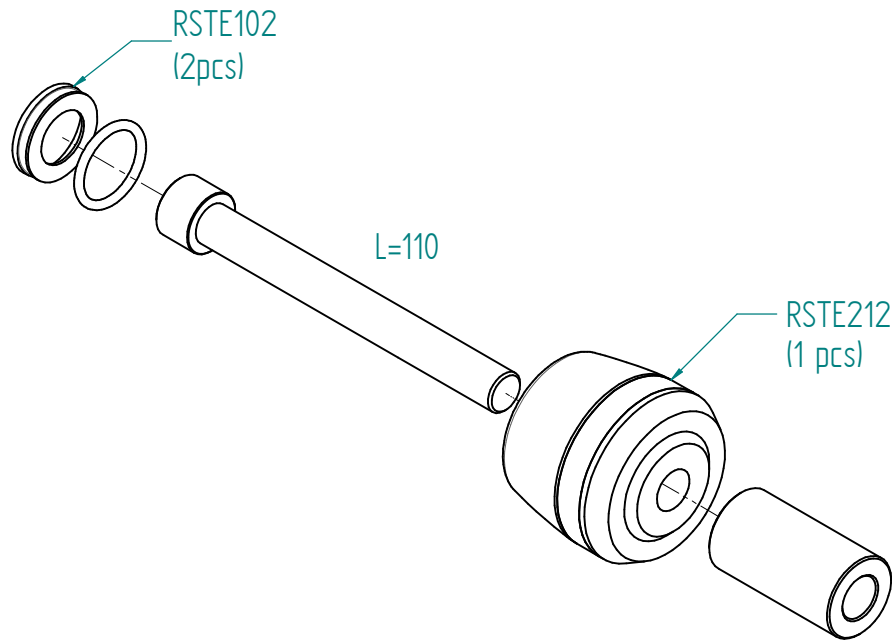

STEHO215

HONDA CB650F (17-18) / CB650R (19)

Coppia di chiusura 30 Nm
(se non diversamente indicato dal produttore)

Tightening Torque 30 Nm
(unless otherwise indicated by the manufacturer)

IT) E' necessario l'intervento di personale professionale per tutti i prodotti che necessitano di installazione.
 EN) The assistance of professional staff is necessary for all parts which require installation.
 ES) Se necesita que sea montado por profesionales para todos los productos que necesitan instalación.
 FR) L'assistance d'un professionnel est nécessaire pour toutes les pièces qui nécessitent une installation.
 DEU) Der Eingriff von Fachpersonal ist notwendig für alle Artikel die installiert/montiert werden müssen.

- VERIFICARE SERRAGGIO VITI PRIMA DELL'UTILIZZO / CONTROL THE THIGHTENING'S SCREW BEFORE USING