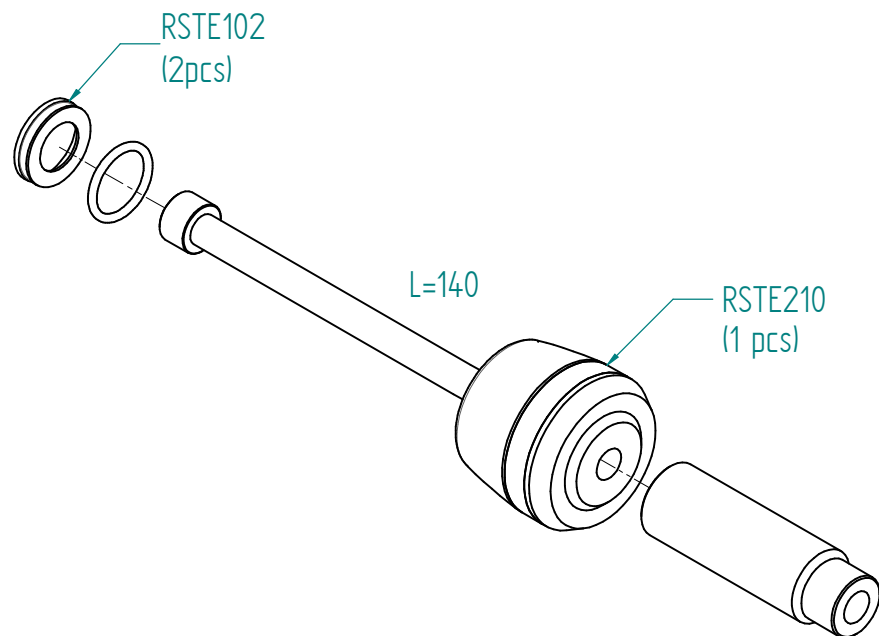

STEH0213

HONDA CB500F (13-18)

Coppia di chiusura 30 Nm
(se non diversamente indicato dal produttore)

Tightening Torque 30 Nm
(unless otherwise indicated by the manufacturer)

IT) E' necessario l'intervento di personale professionale per tutti i prodotti che necessitano di installazione.
EN) The assistance of professional staff is necessary for all parts which require installation.
ES) Se necesita que sea montado por profesionales para todos los productos que necesitan instalación.
FR) L'assistance d'un professionnel est nécessaire pour toutes les pièces qui nécessitent une installation.
DEU) Der Eingriff von Fachpersonal ist notwendig für alle Artikel die installiert/montiert werden müssen.

- VERIFICARE SERRAGGIO VITI PRIMA DELL'UTILIZZO / CONTROL THE THIGHTENING'S SCREW BEFORE USING