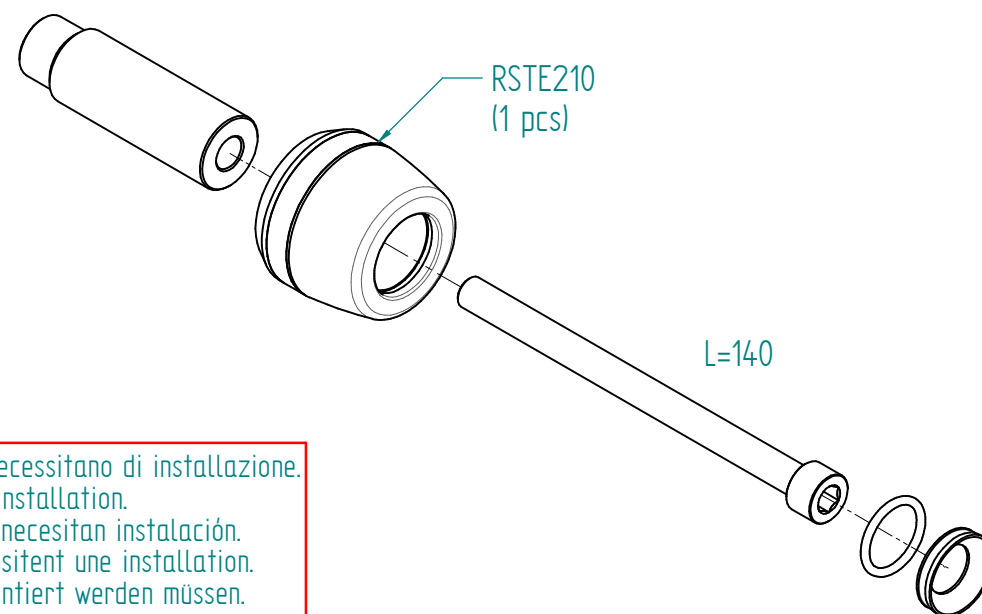

STEH0213

HONDA CB500F (13-18)

Coppia di chiusura 30 Nm
(se non diversamente indicato dal produttore)

Tightening Torque 30 Nm
(unless otherwise indicated by the manufacturer)

IT) E' necessario l'intervento di personale professionale per tutti i prodotti che necessitano di installazione.
EN) The assistance of professional staff is necessary for all parts which require installation.
ES) Se necesita que sea montado por profesionales para todos los productos que necesitan instalación.
FR) L'assistance d'un professionnel est nécessaire pour toutes les pièces qui nécessitent une installation.
DEU) Der Eingriff von Fachpersonal ist notwendig für alle Artikel die installiert/montiert werden müssen.

- VERIFICARE SERRAGGIO VITI PRIMA DELL'UTILIZZO / CONTROL THE THIGHTENING'S SCREW BEFORE USING