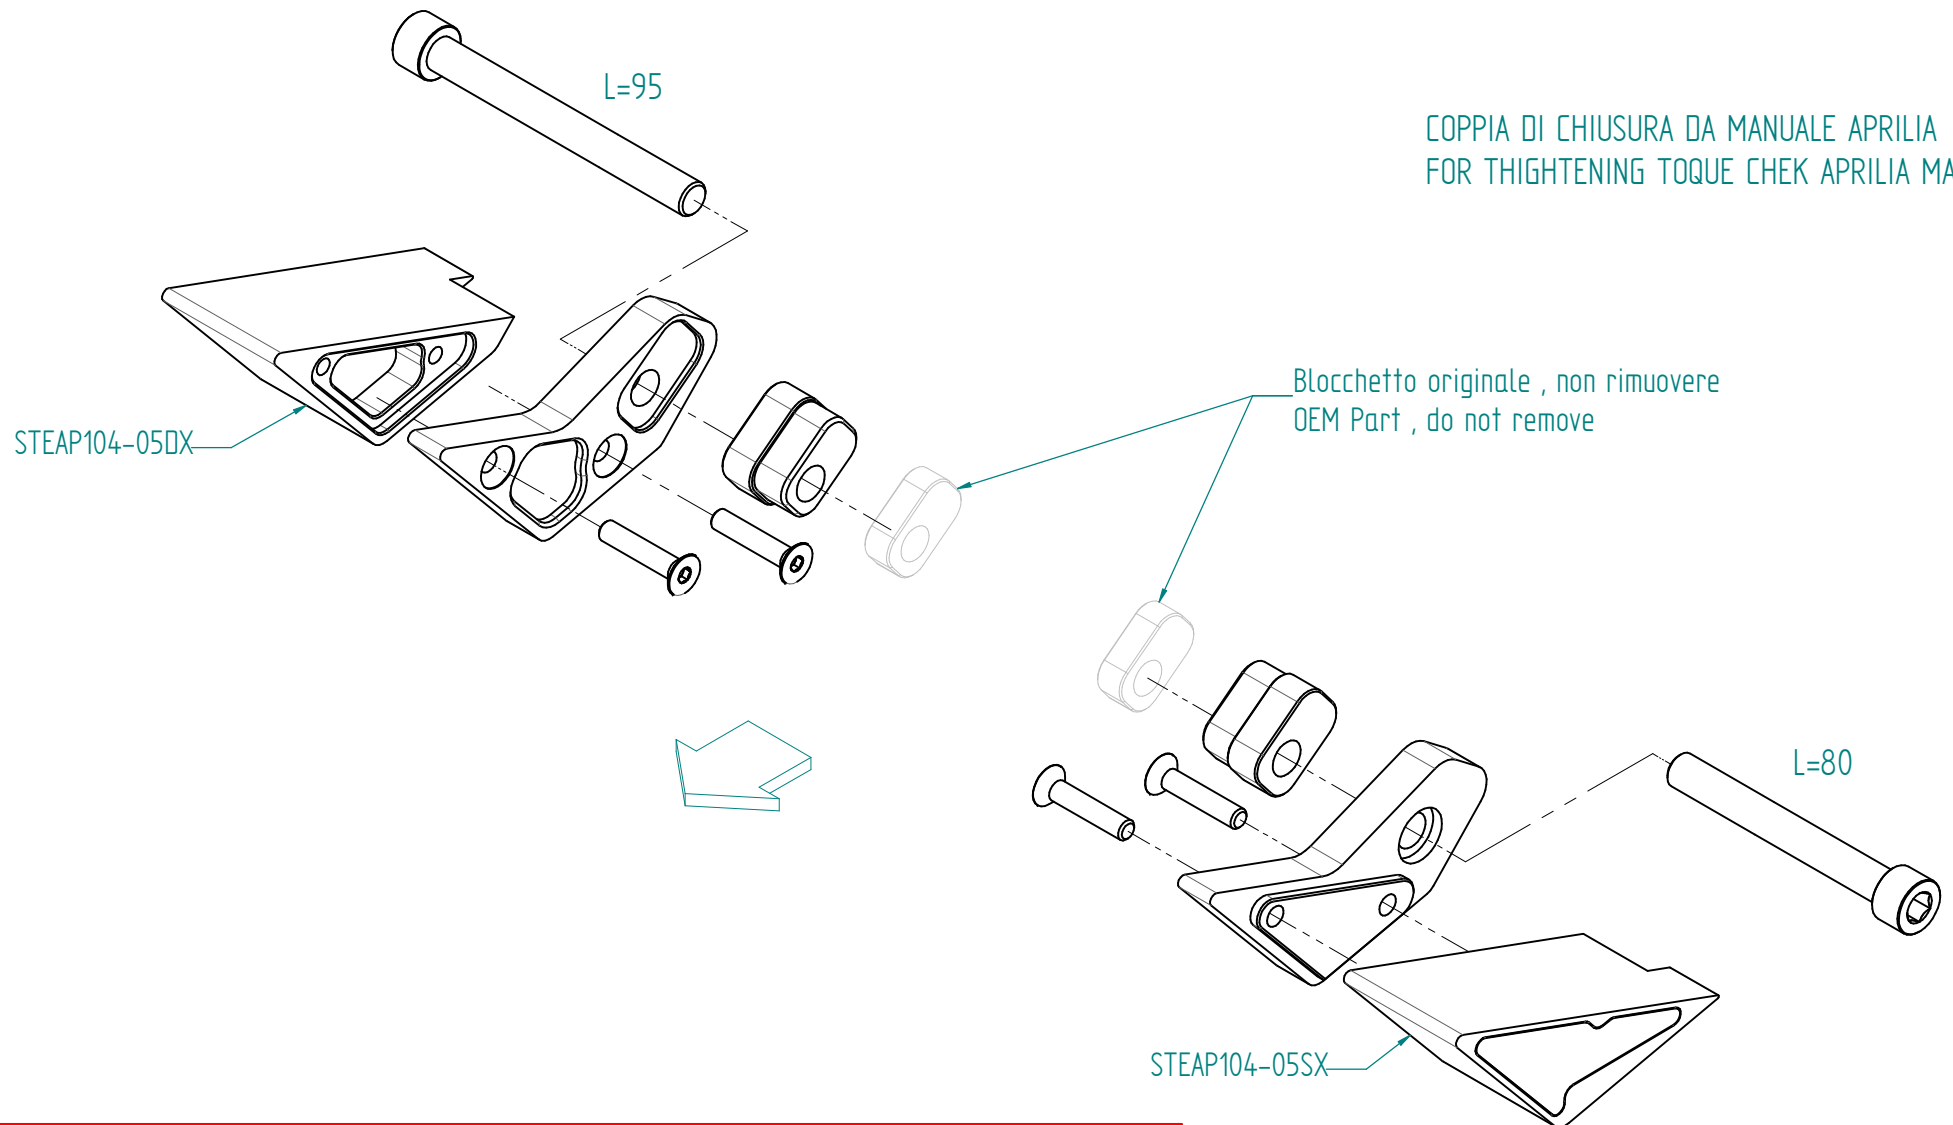

STEAP107

APRILIA RSV4/FACTORY/APRC (15-18)

COPPIA DI CHIUSURA DA MANUALE APRILIA
FOR TIGHTENING TOQUE CHEK APRILIA MANUAL

IT) E' necessario l'intervento di personale professionale per tutti i prodotti che necessitano di installazione.
 EN) The assistance of professional staff is necessary for all parts which require installation.
 ES) Se necesita que sea montado por profesionales para todos los productos que necesitan instalaci3n.
 FR) L'assistance d'un professionnel est n3cessaire pour toutes les pi3ces qui n3cessitent une installation.
 DEU) Der Eingriff von Fachpersonal ist notwendig f3r alle Artikel die installiert/montiert werden m3ssen.

- VERIFICARE SERRAGGIO VITI PRIMA DELL'UTILIZZO / CONTROL THE THIGHTENING'S SCREW BEFORE USING