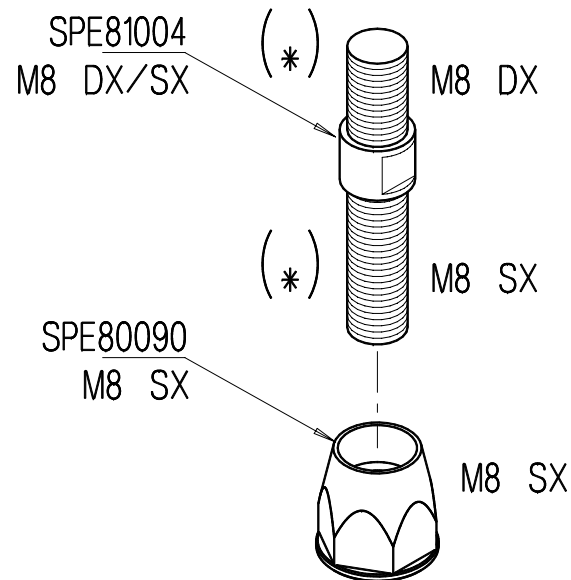

SPEAL030

VITI PER MONTAGGIO SPECCHI SU DUCATI
FIXING SCREWS FOR MIRRORS FIT ON DUCATI

IT) E' necessario l'intervento di personale professionale per tutti i prodotti che necessitano di installazione.
EN) The assistance of professional staff is necessary for all parts which require installation.
ES) Se necesita que sea montado por profesionales para todos los productos que necesitan instalaci3n.
FR) L'assistance d'un professionnel est n3cessaire pour toutes les pi3ces qui n3cessitent une installation.
DEU) Der Eingriff von Fachpersonal ist notwendig f3r alle Artikel die installiert/montiert werden m3ssen.

(*) BLOCCARE CON FRENAFILETTI DEBOLE
LOCKING WITH LOW STRENGHT THREAD LOCKER
BLOCAGE AVEC FREIN FILET FAIBLE
BEFESTIGEN MIT SWACH SCHRAUBEN SICHERUNGSMITTEL
SELLAR CON SELLADOR DEBIL