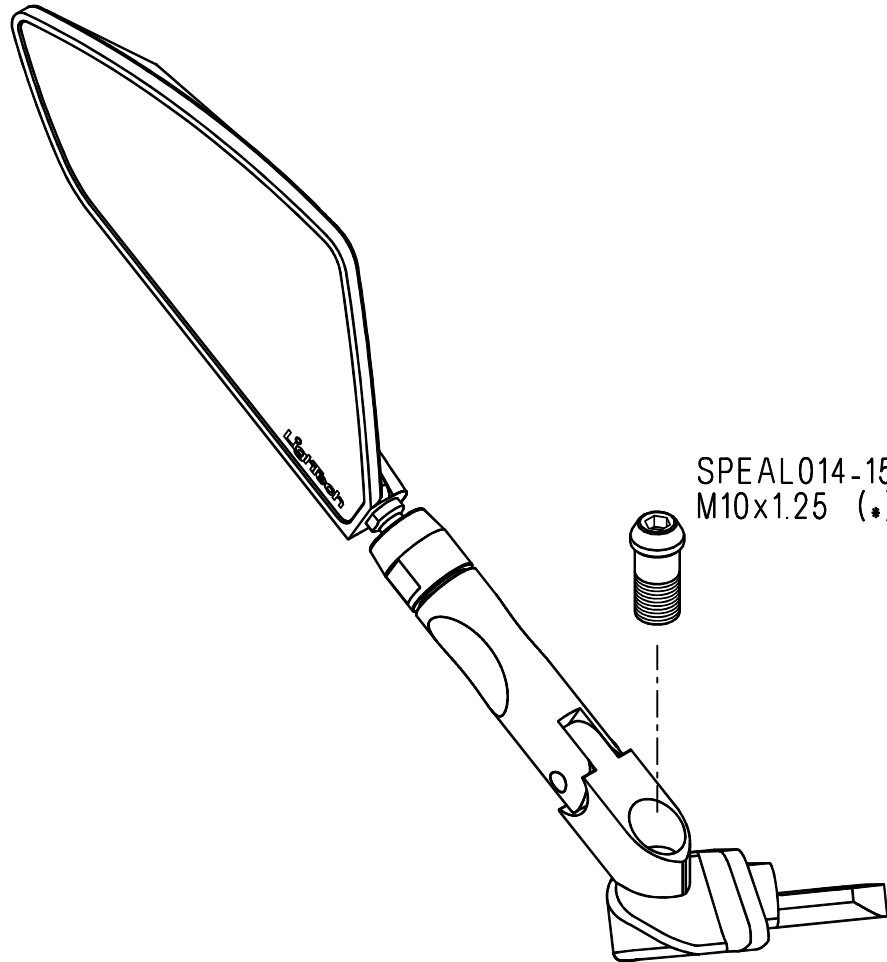

# SPEAL019

**LightTech**

*Lightech s.r.l.*

31025-Santa Lucia di Piave (TV)-IT  
Tel 0438/453010 - Fax 0438/655919  
E-Mail info@lightech.it

- (\*) BLOCCARE CON FRENAFILETTI DEBOLE  
LOCKING WITH LOW STRENGHT THREAD LOCKER  
BLOCAGE AVEC FREIN FILET FAIBLE  
BEFESTIGEN MIT SWACH SCHRAUBEN SICHERUNGSMITTEL  
SELLAR CON SELLADOR DEBIL