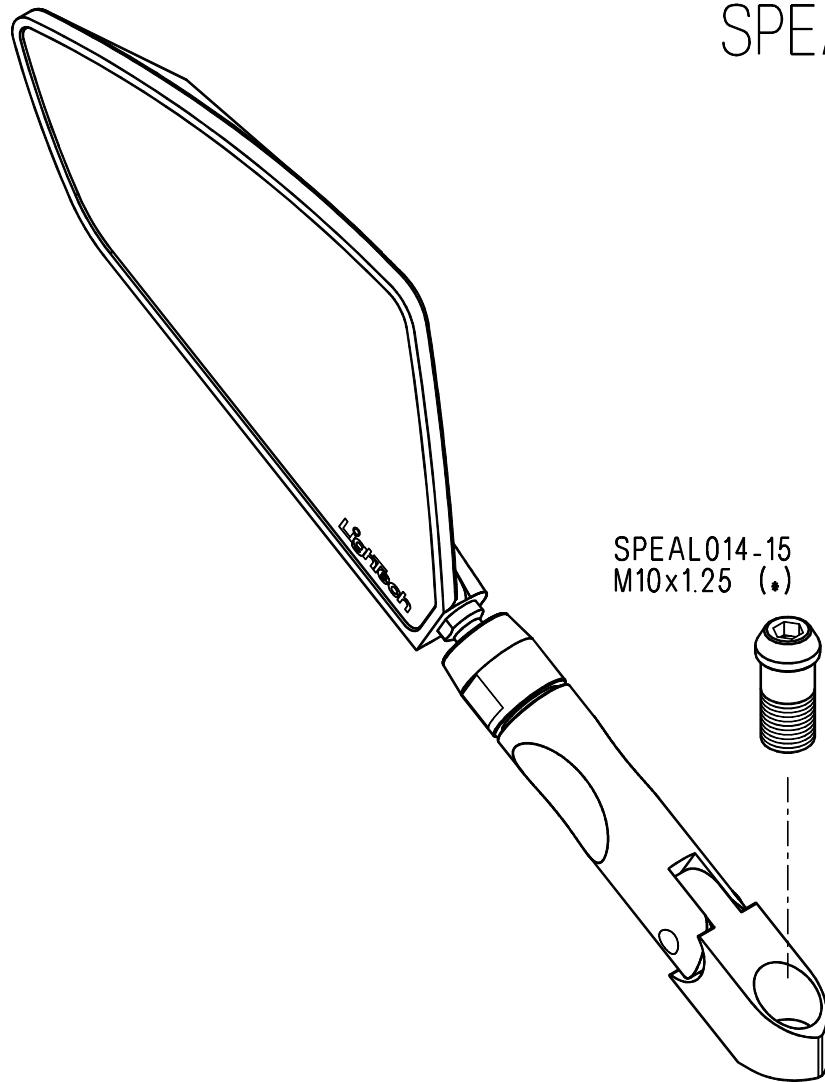

SPEAL014

(*) BLOCCARE CON FRENAFILETTI DEBOLE
LOCKING WITH LOW STRENGHT THREAD LOCKER
BLOCAGE AVEC FREIN FILET FAIBLE
BEFESTIGEN MIT SWACH SCHRAUBEN SICHERUNGSMITTEL
SELLAR CON SELLADOR DEBIL

SPEAL014-15
M10x1.25 (*)