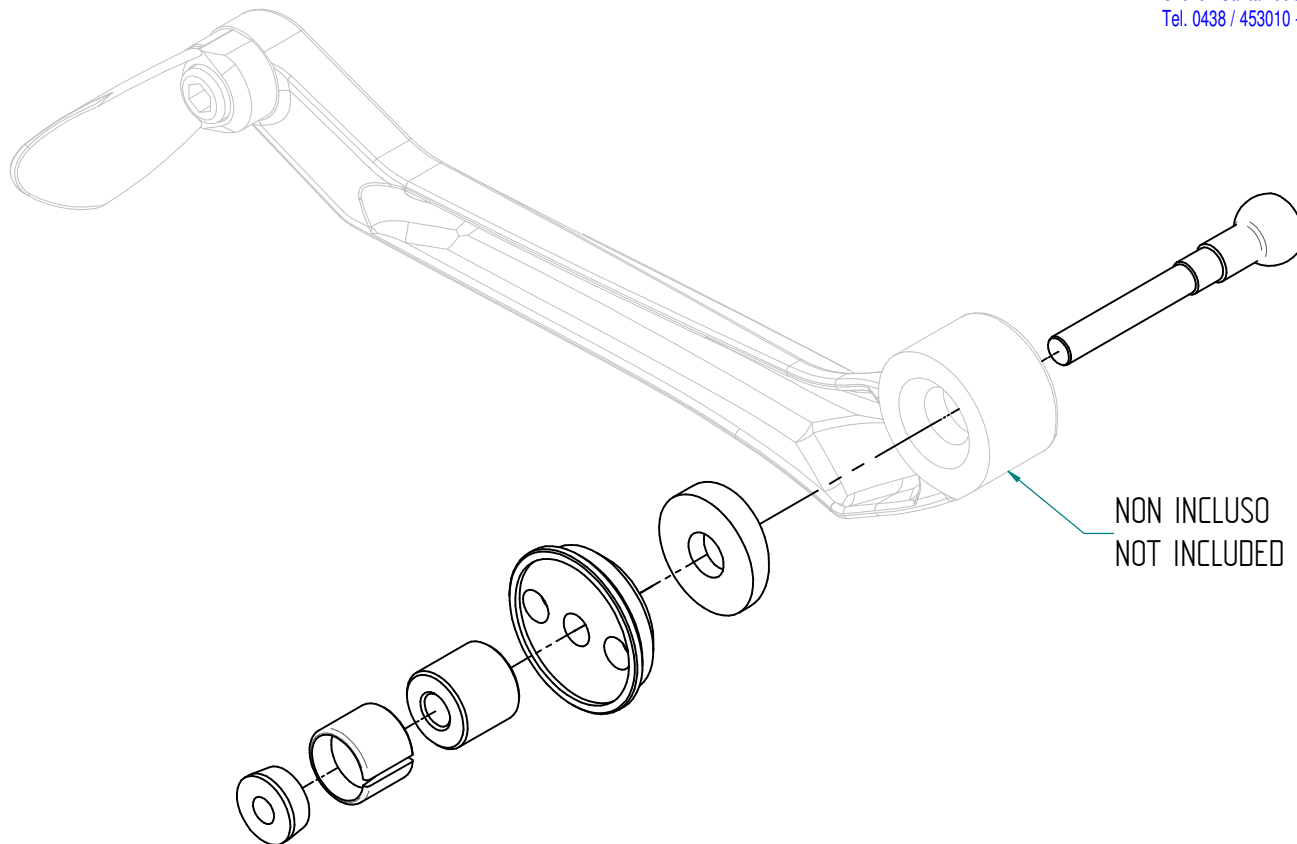

KPL322

KIT ADATTATORE PROTEZIONE LEVA
ADAPTOR KIT FOR LEVER GUARD

 LightTech
Lightech s.r.l.

31025 - Santa Lucia di Piave (TV) Italy
Tel. 0438 / 453010 - Fax 0438 / 655919

NON INCLUSO
NOT INCLUDED