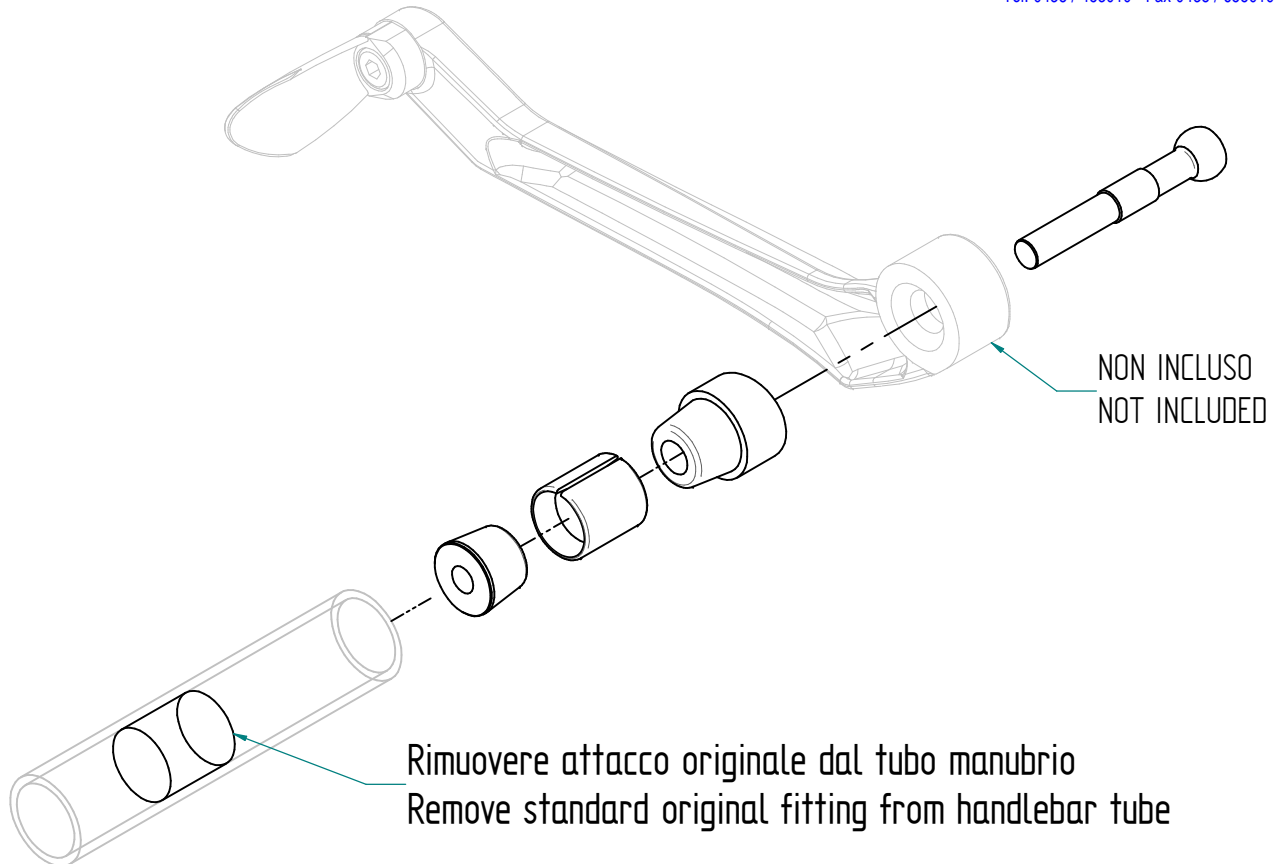

KPL306

KIT ADATT. PROT. LEVA HONDA
ADAPTOR KIT FOR LEVER GUARD

 LightTech
Lightech s.r.l.

31025 - Santa Lucia di Piave (TV) Italy
Tel. 0438 / 453010 - Fax 0438 / 655919

NON INCLUSO
NOT INCLUDED

Rimuovere attacco originale dal tubo manubrio
Remove standard original fitting from handlebar tube