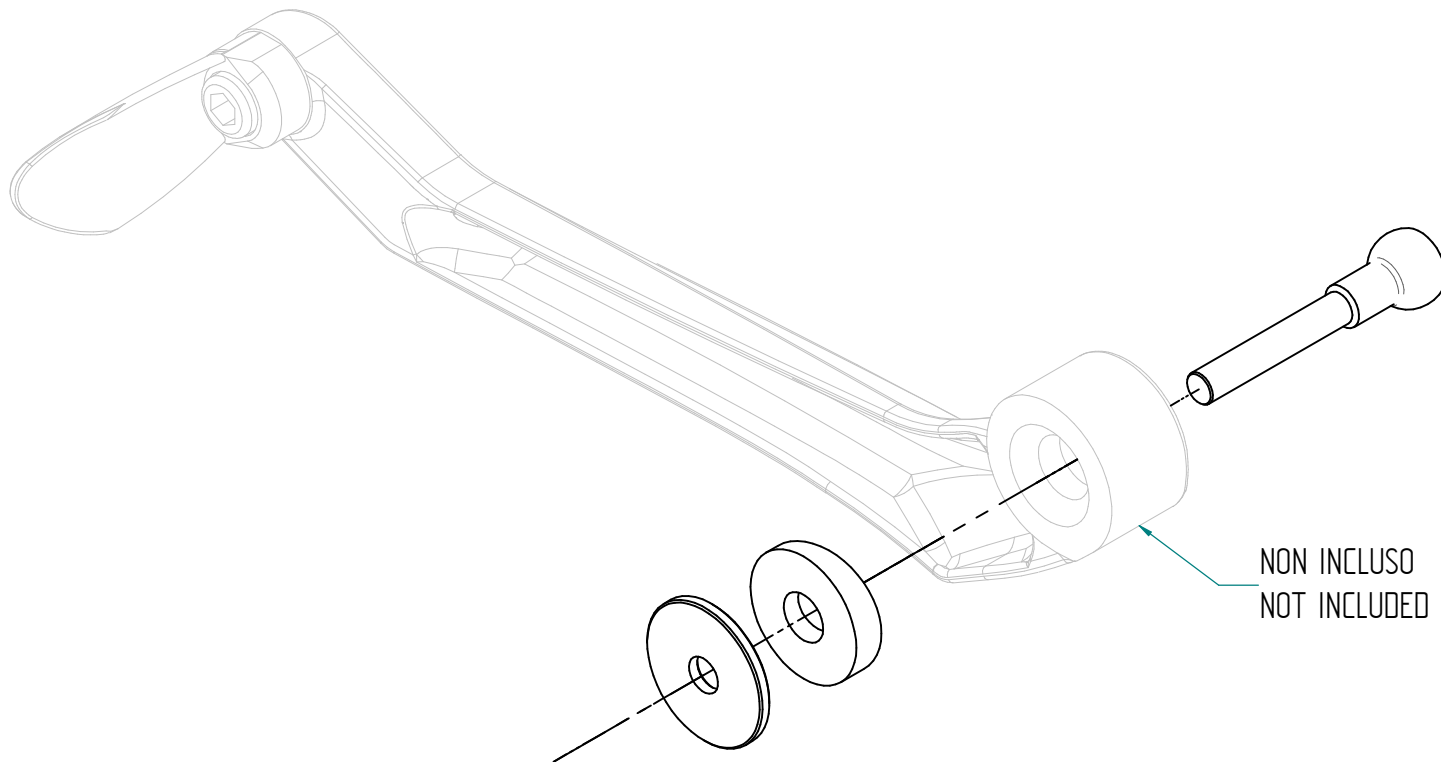

KPL305

KIT ADATTATORE PROTEZIONE LEVA
ADAPTOR KIT FOR LEVER GUARD

 LightTech
Lightech s.r.l.

31025 - Santa Lucia di Piave (TV) Italy
Tel. 0438 / 453010 - Fax 0438 / 655919

NON INCLUSO
NOT INCLUDED