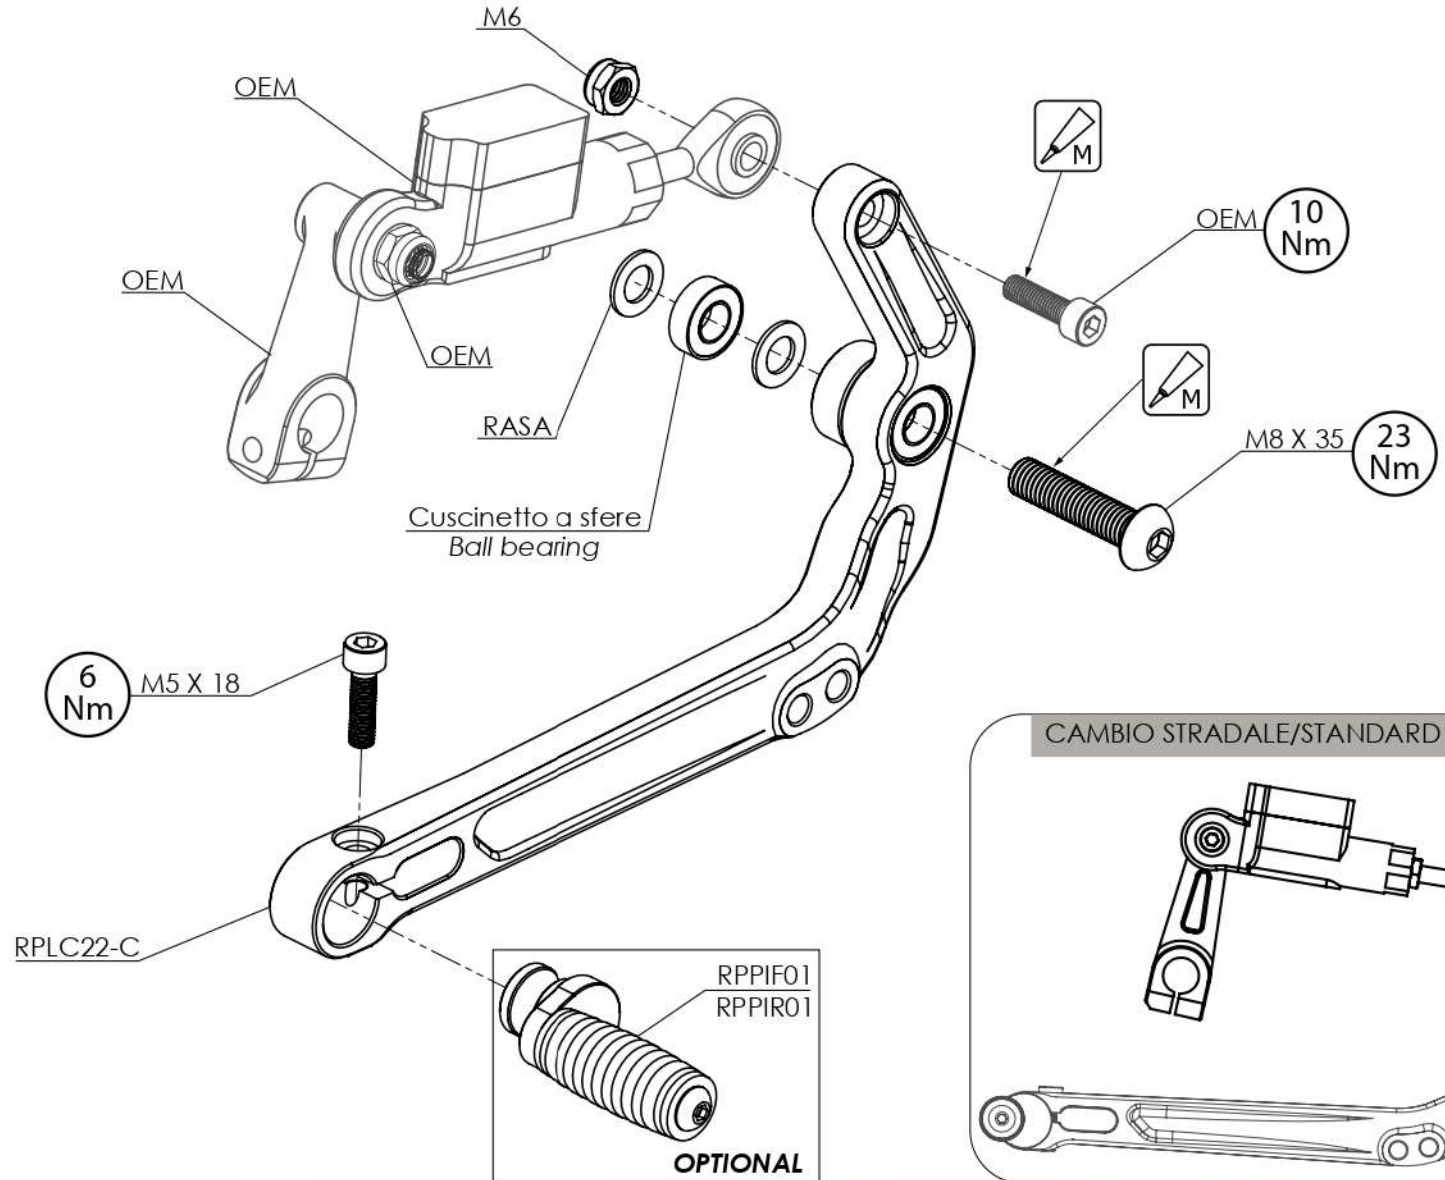

DUCABIKE

Kit istruzioni/installation kit - LEVA CAMBIO/GEAR LEVER **Hypermotard 950** - art. RPLC22

Ducabike consiglia di far effettuare il montaggio da un meccanico specializzato/
Ducabike recommends to have the installation done by a specialized mechanic

MADE IN ITALY

Codice/Code	Quantità/Quantity
RPLC22-C	1
VITE TCEI M5X18	1
M6	1
VITE TBEI M8X35	1
RASA 14x8x1	2
Cuscinetto a sfere/ Ball bearing	1

Utensili/Tools

4 5

Frenafilietti Medio
Threadlocker Medium

10

MADE IN ITALY

Codice/Code	Quantità/Quantity
RPLC22-C	1
VITE TCEI M5X18 M6	1
VITE TBEI M8X35	1
VITE TBEI M6X30	1
RASA 14X8X1	2
RASA 12X6X1	1
Cuscinetto a sfere/ Ball bearing	1

Utensili/Tools

4 5

Frenafilletti Medio
Threadlocker Medium