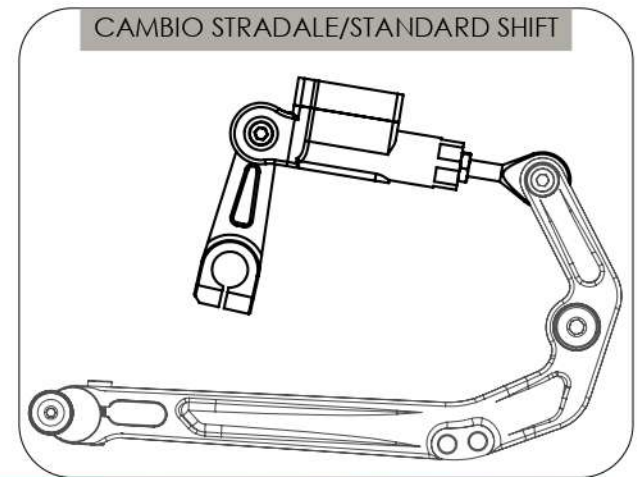

DUCABIKE

Kit istruzioni/installation kit - LEVA CAMBIO/GEAR LEVER **Hypermotard 950** - art. RPLC22

Ducabike consiglia di far effettuare il montaggio da un meccanico specializzato/
Ducabike recommends to have the installation done by a specialized mechanic

MADE IN ITALY

Codice/Code	Quantità/Quantity
RPLC22-C	1
VITE TCEI M5X18	1
M6	1
VITE TBEI M8X35	1
RASA 14x8x1	2
Cuscinetto a sfere/ Ball bearing	1

Utensili/Tools

4 5

Frenafilietti Medio
Threadlocker Medium

10

MADE IN ITALY

Codice/Code	Quantità/Quantity
RPLC22-C	1
VITE TCEI M5X18 M6	1
VITE TBEI M8X35	1
VITE TBEI M6X30	1
RASA 14X8X1	2
RASA 12X6X1	1
Cuscinetto a sfere/ Ball bearing	1

Utensili/Tools

4 5

Frenafilletti Medio
Threadlocker Medium