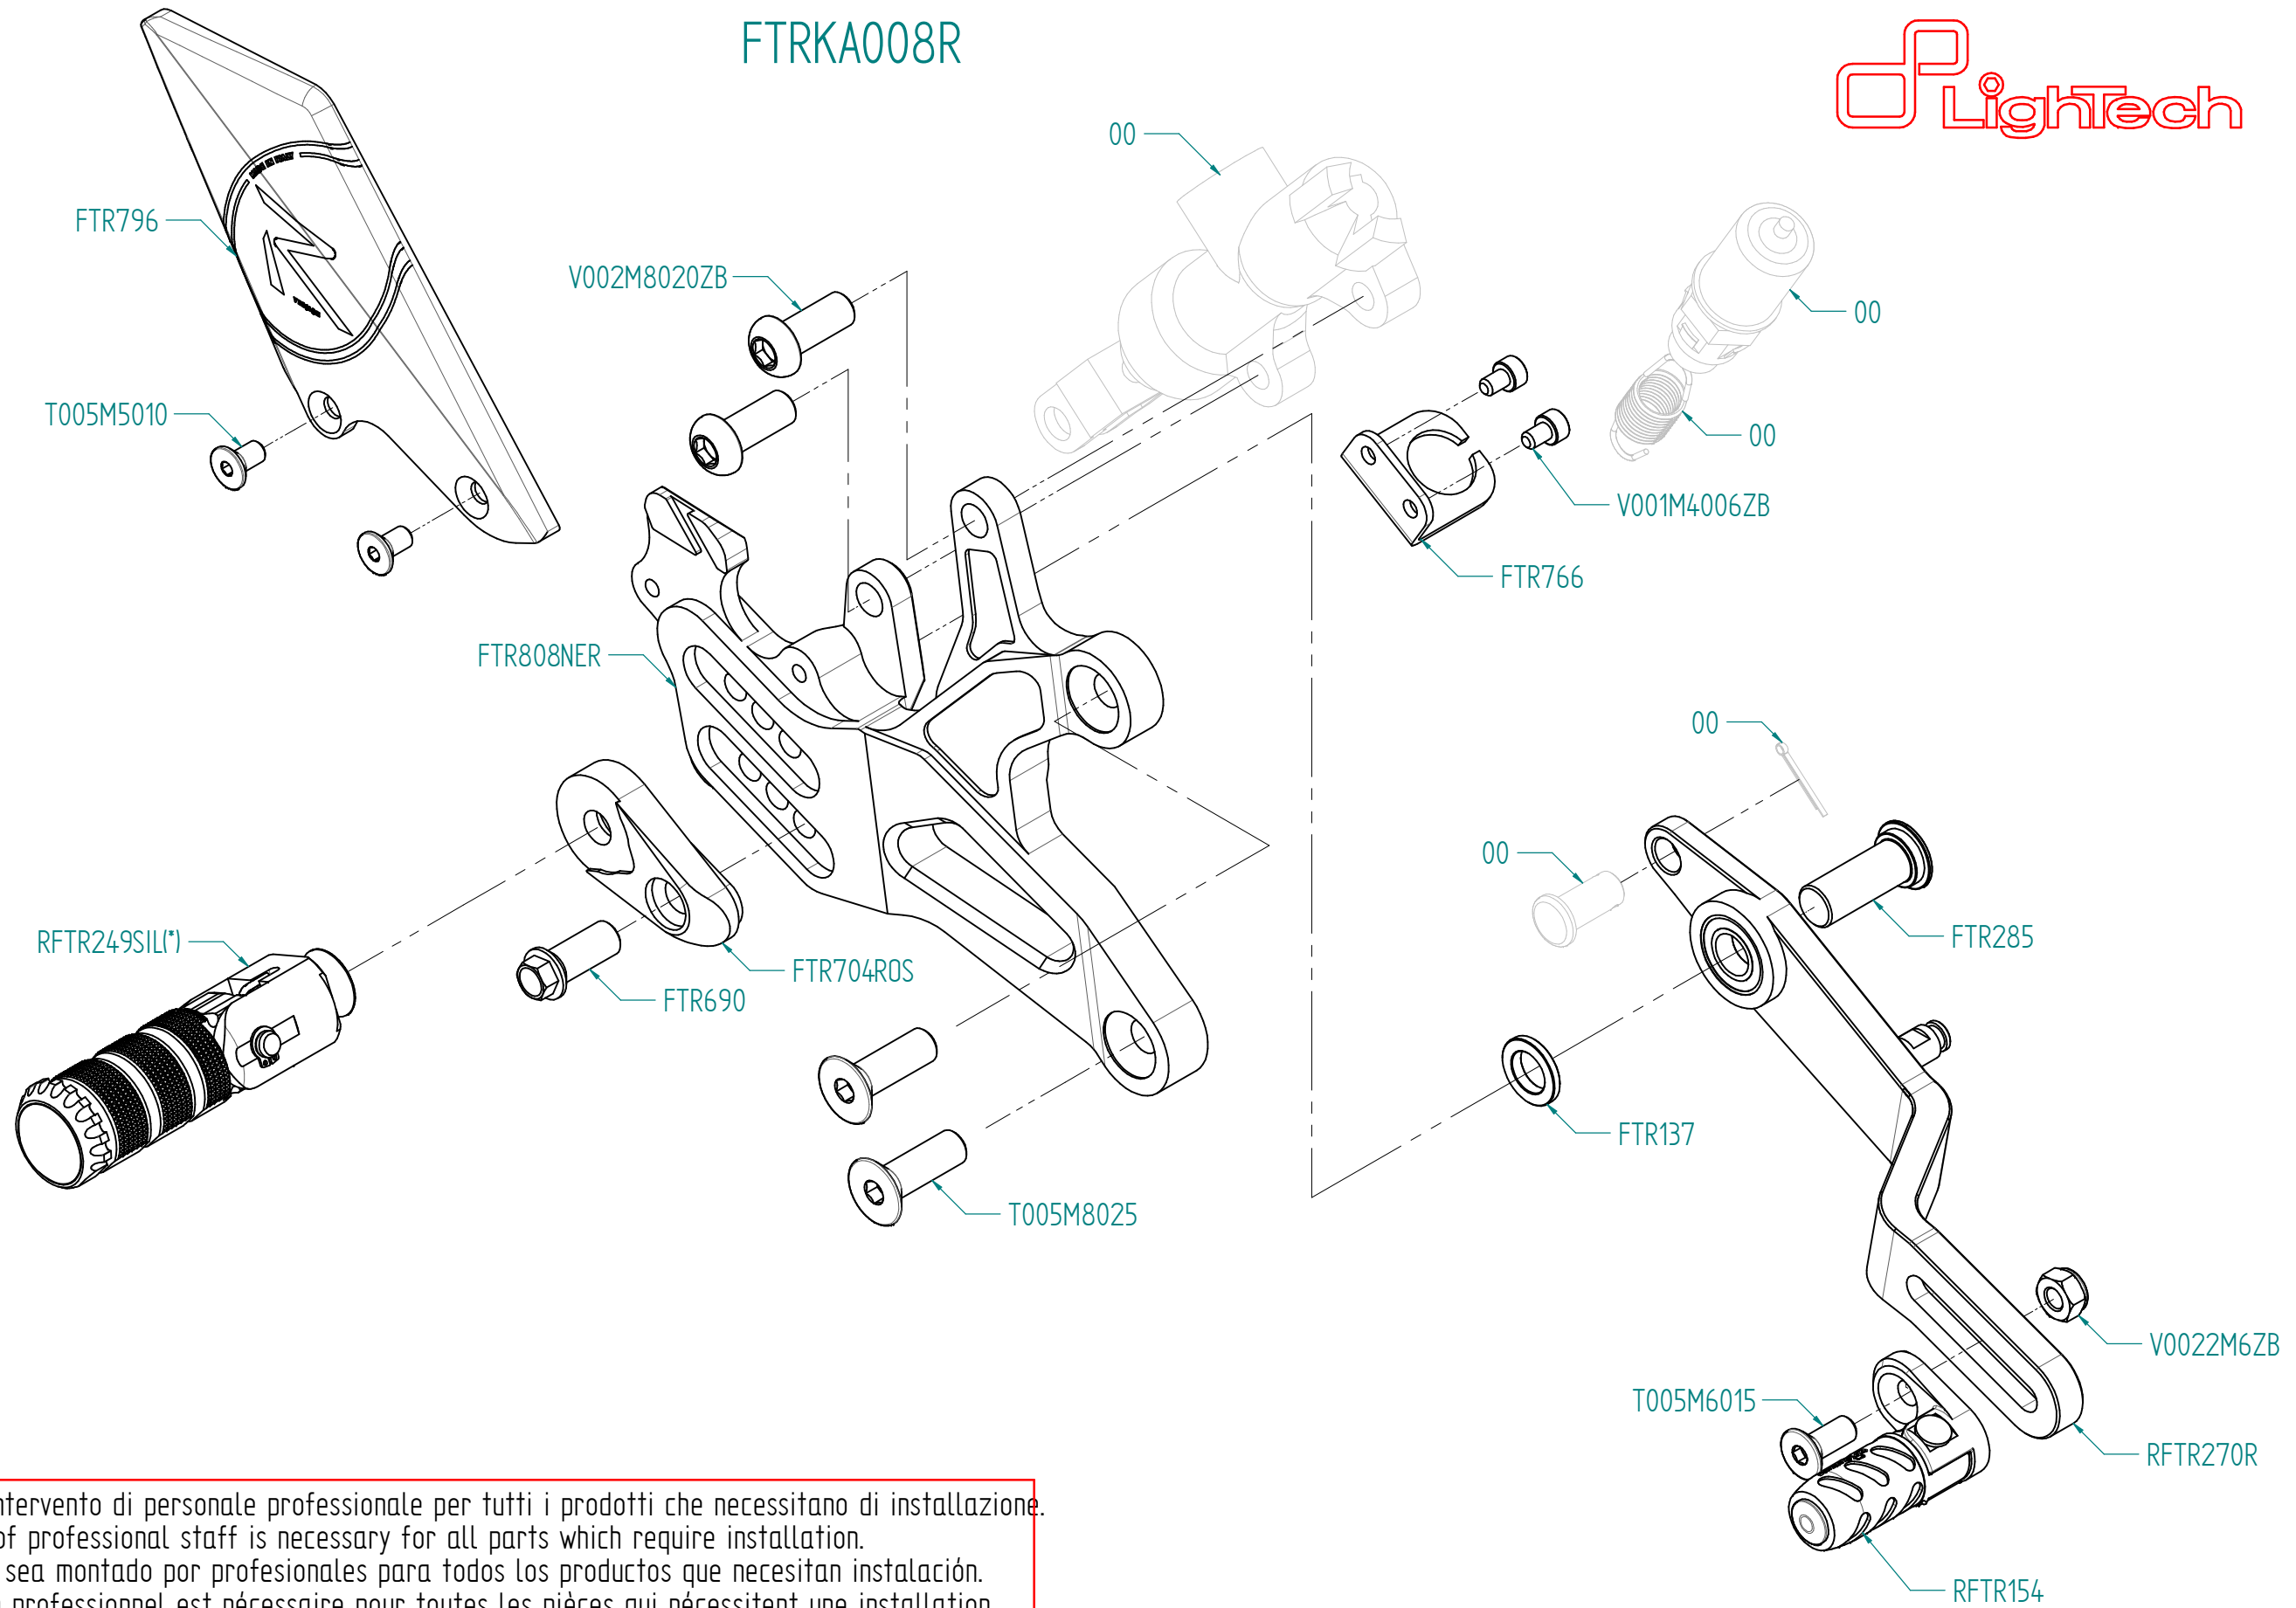

FTRKA008R

IT) E' necessario l'intervento di personale professionale per tutti i prodotti che necessitano di installazione.
EN) The assistance of professional staff is necessary for all parts which require installation.
ES) Se necesita que sea montado por profesionales para todos los productos que necesitan instalación.
FR) L'assistance d'un professionnel est nécessaire pour toutes les pièces qui nécessitent une installation.
DEU) Der Eingriff von Fachpersonal ist notwendig für alle Artikel die installiert/montiert werden müssen.

ITALIA
(00) PARTE ORIGINALE
(*) BLOCCARE CON FRENAFILETTI DEBOLE
(**) BLOCCARE CON FRENAFILETTI MEDIO
CAMBIO NORMALE
CAMBIO ROVESCIAIO
VERIFICARE SERRAGGIO VITI PRIMA DELL'UTILIZZO
PRIMA DI ORDINARE VERIFICARE L'ULTIMA RELEASE SUL SITO

ENGLAND
(00) OEM PART
(*) LOCKING WITH LOW STRENGHT THREAD LOCKER
(**) LOCKING WITH MEDIUM STRENGHT THREAD LOCKER
NORMAL MODE
REVERSE MODE
CONTROL THE THIGHTENING'S SCREW BEFORE USING
BEFORE ORDER CHECKING THE LATEST RELEASE ON WEBSITE

FRANCE
(00) PIECE ORIGINE
(*) BLOCAGE AVEC FREIN FILET FAIBLE
(**) BLOCAGE AVEC FREIN FILET MOYENNE
MONTAGE VITESSE NORMALE
MONTAGE VITESSE INVERSEE
VERIFIER SERRAGE AVANT UTILISATION
AVANT DE ORDONNER ON DOIT VERIFIER LA DERNIERE RELEASE SUR LE SITE INTERNET

DEUTSCHLAND
(00) ORIGINAL TEIL
(*) BEFESTIGEN MIT SWACH SCHRAUBEN SICHERUNGSMITTEL
(**) BEFESTIGEN MIT MITTLEREN SCHRAUBEN SICHERUNGSMITTEL
EINBAU MIT NORMALE SCHALTUNG
EINBAU MIT GEKIPPT SCHALTHEBEL
VOR DEN GEBRAUCH SCHRAUBEN PRUFEN
VOR DER BESTELLUNG UBERPRUFEN SIE BITTE DIE LETZTE VERSION DIESER ARTIKEL AUF DER INTERNET SEITE VON LIGHTTECH

ESPAÑA
(00) PIEZA ORIGINAL
(*) SELLAR CON SELLADOR DEBIL
(**) SELLAR CON SELLADOR MEDIO
MONTAJE CAMBIO NORMAL
MONTAJE CAMBIO INVERSO
VERIFICAR EL APRIETE ANTES DE UTILIZARLO
ANTES DE HACER EL PEDIDO, VERIFICAR LA ULTIMA VERSION EN LA WEB LIGHTTECH