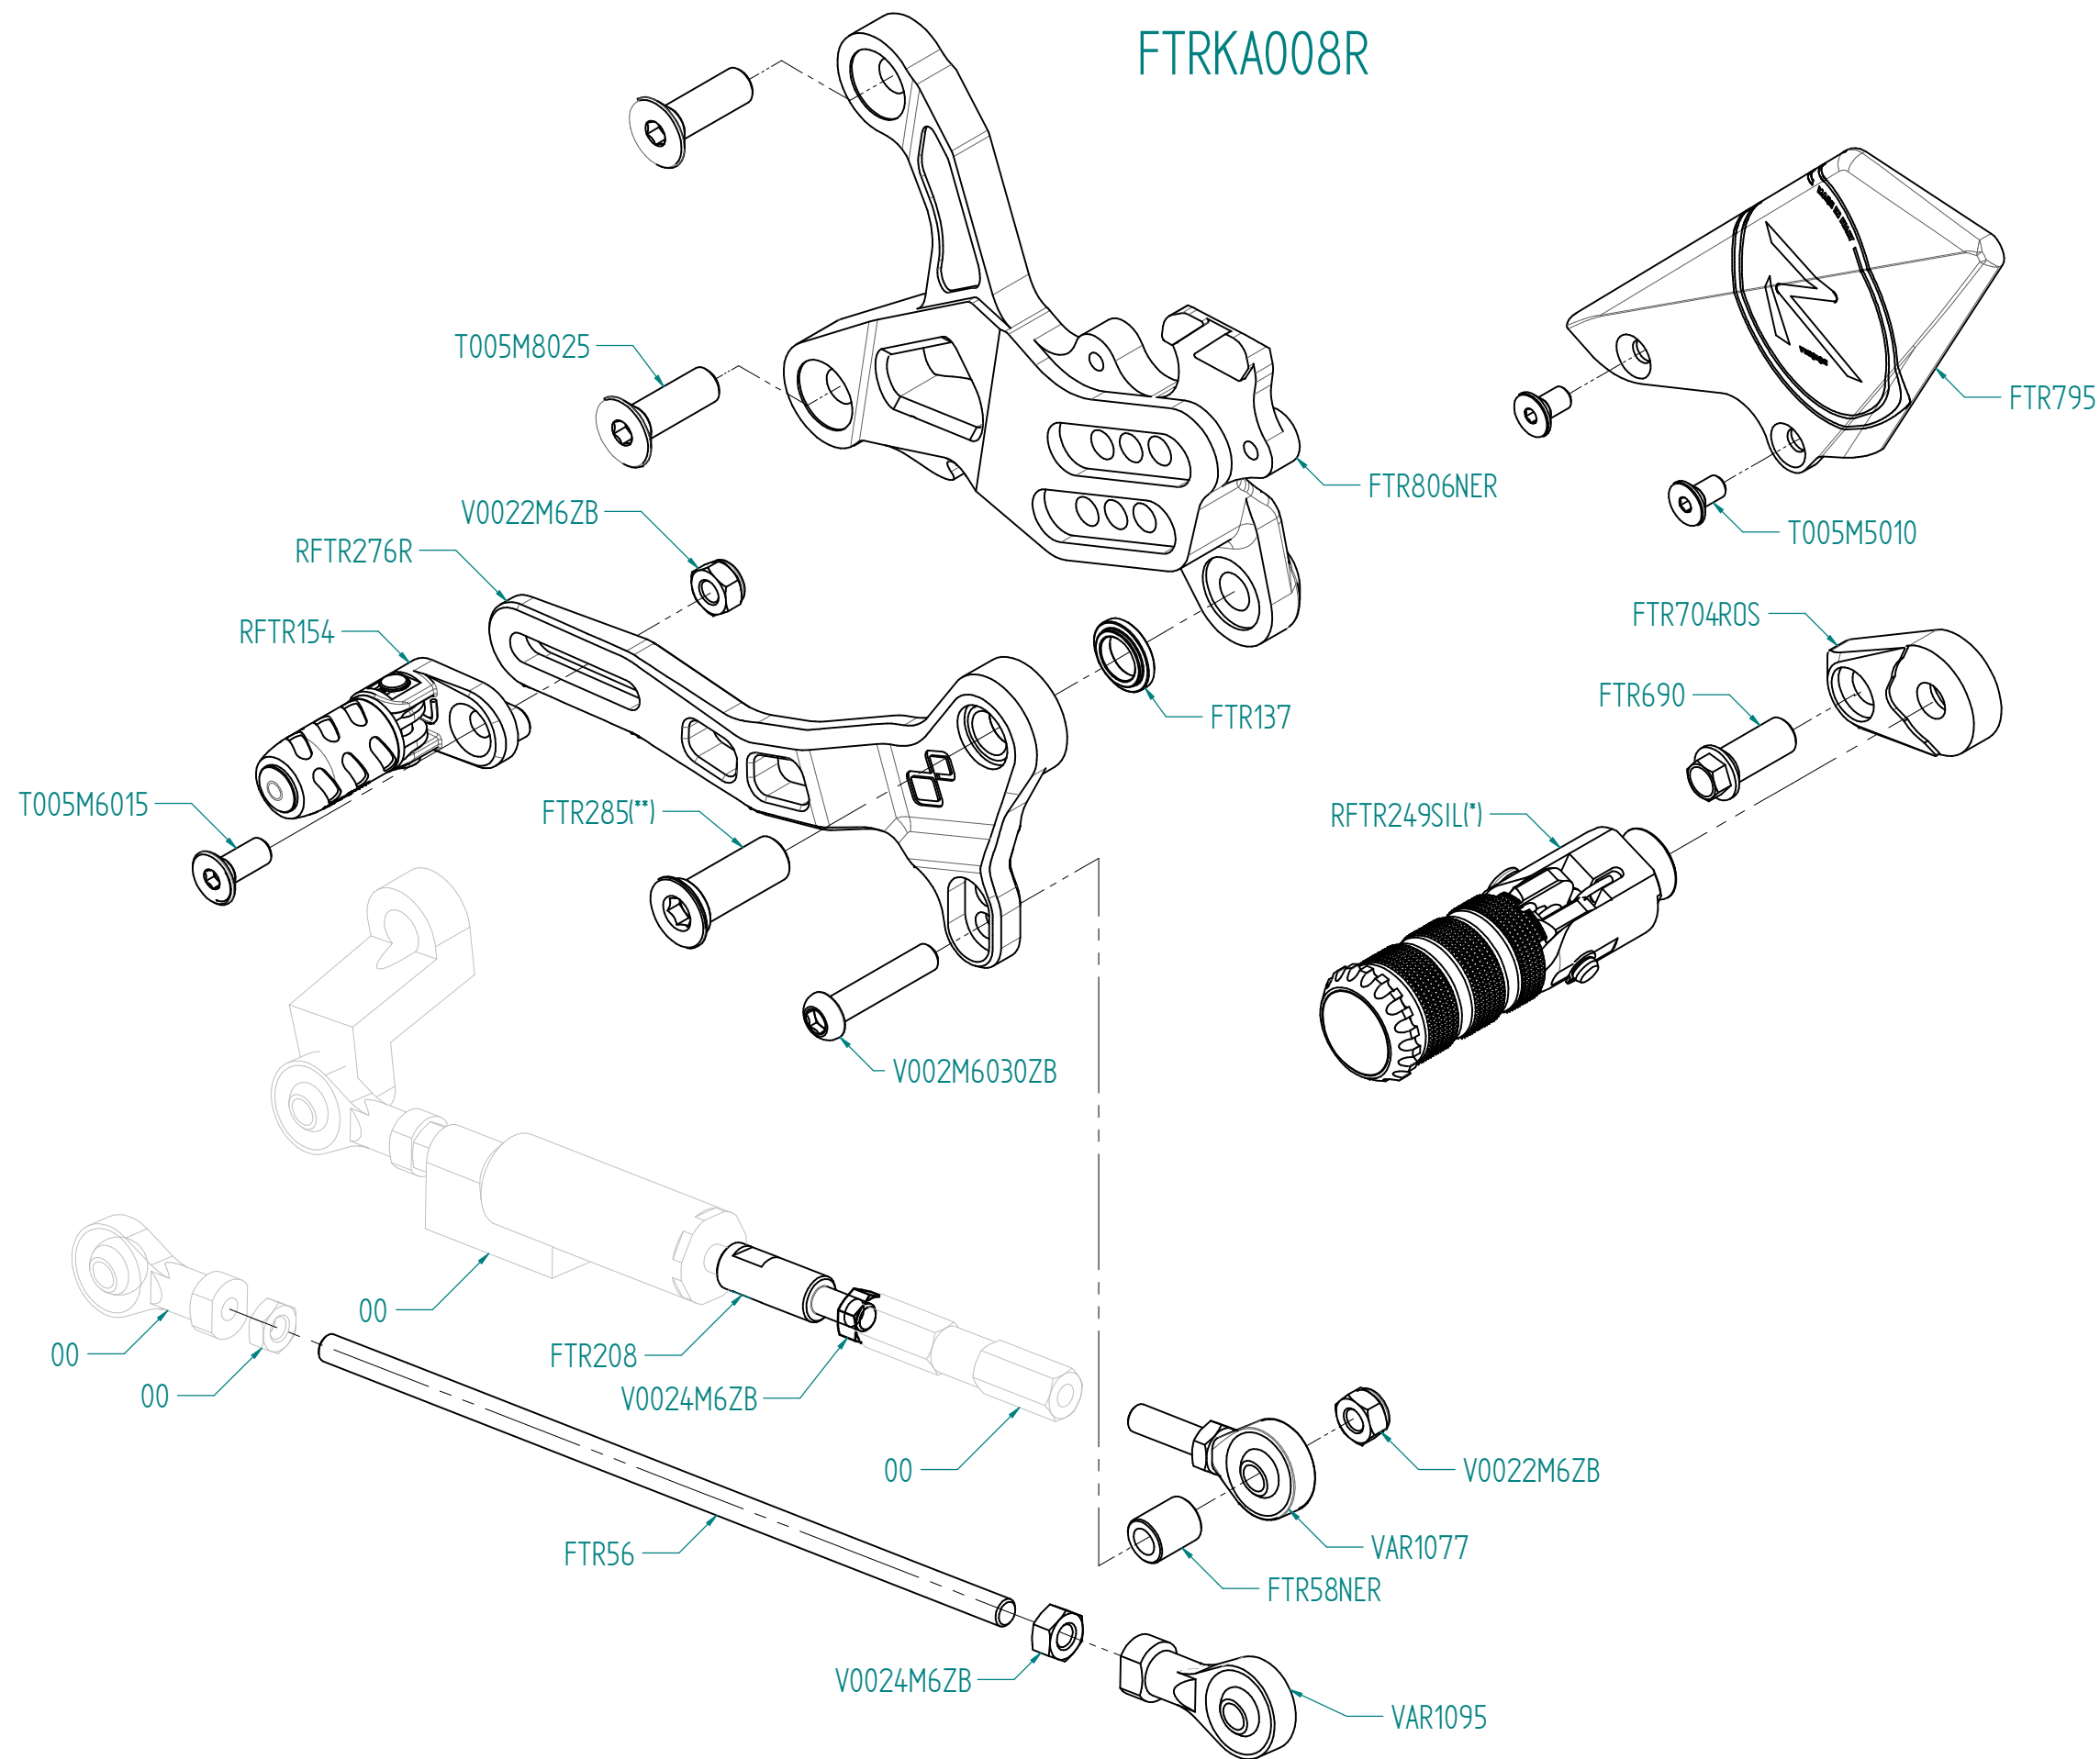

FTRKA008R

ITALIA
(00) PARTE ORIGINALE
(*) BLOCCARE CON FRENAFILETTI DEBOLE
(**) BLOCCARE CON FRENAFILETTI MEDIO
CAMBIO NORMALE
CAMBIO ROVESCIAIO
VERIFICARE SERRAGGIO VITI PRIMA DELL'UTILIZZO
PRIMA DI ORDINARE VERIFICARE L'ULTIMA RELEASE SUL SITO

ENGLAND
(00) OEM PART
(*) LOCKING WITH LOW STRENGHT THREAD LOCKER
(**) LOCKING WITH MEDIUM STRENGHT THREAD LOCKER
NORMAL MODE
REVERSE MODE
CONTROL THE THIGHTENING'S SCREW BEFORE USING
BEFORE ORDER CHECKING THE LATEST RELEASE ON WEBSITE

FRANCE
(00) PIECE ORIGINE
(*) BLOCAGE AVEC FREIN FILET FAIBLE
(**) BLOCAGE AVEC FREIN FILET MOYENNE
MONTAGE VITESSE NORMALE
MONTAGE VITESSE INVERSEE
VERIFIER SERRAGE AVANT UTILISATION
AVANT DE ORDONNER ON DOIT VERIFIER LA DERNIERE RELEASE SUR LE SITE INTERNET

DEUTSCHLAND
(00) ORIGINAL TEIL
(*) BEFESTIGEN MIT SWACH SCHRAUBEN SICHERUNGSMITTEL
(**) BEFESTIGEN MIT MITTLEREN SCHRAUBEN SICHERUNGSMITTEL
EINBAU MIT NORMALE SCHALTUNG
EINBAU MIT GEKIPPT E SCHALTHEBEL
VOR DEN GEBRAUCH SCHRAUBEN PRUFEN
VOR DER BESTELLUNG UBERPRUFEN SIE BITTE DIE LETZTE VERSION DIESER ARTIKEL AUF DER INTERNET SEITE VON LIGHTTECH

ESPAÑA
(00) PIEZA ORIGINAL
(*) SELLAR CON SELLADOR DEBIL
(**) SELLAR CON SELLADOR MEDIO
MONTAJE CAMBIO NORMAL
MONTAJE CAMBIO INVERSO
VERIFICAR EL APRIETE ANTES DE UTILIZARLO
ANTES DE HACER EL PEDIDO, VERIFICAR LA ULTIMA VERSION EN LA WEB LIGHTTECH