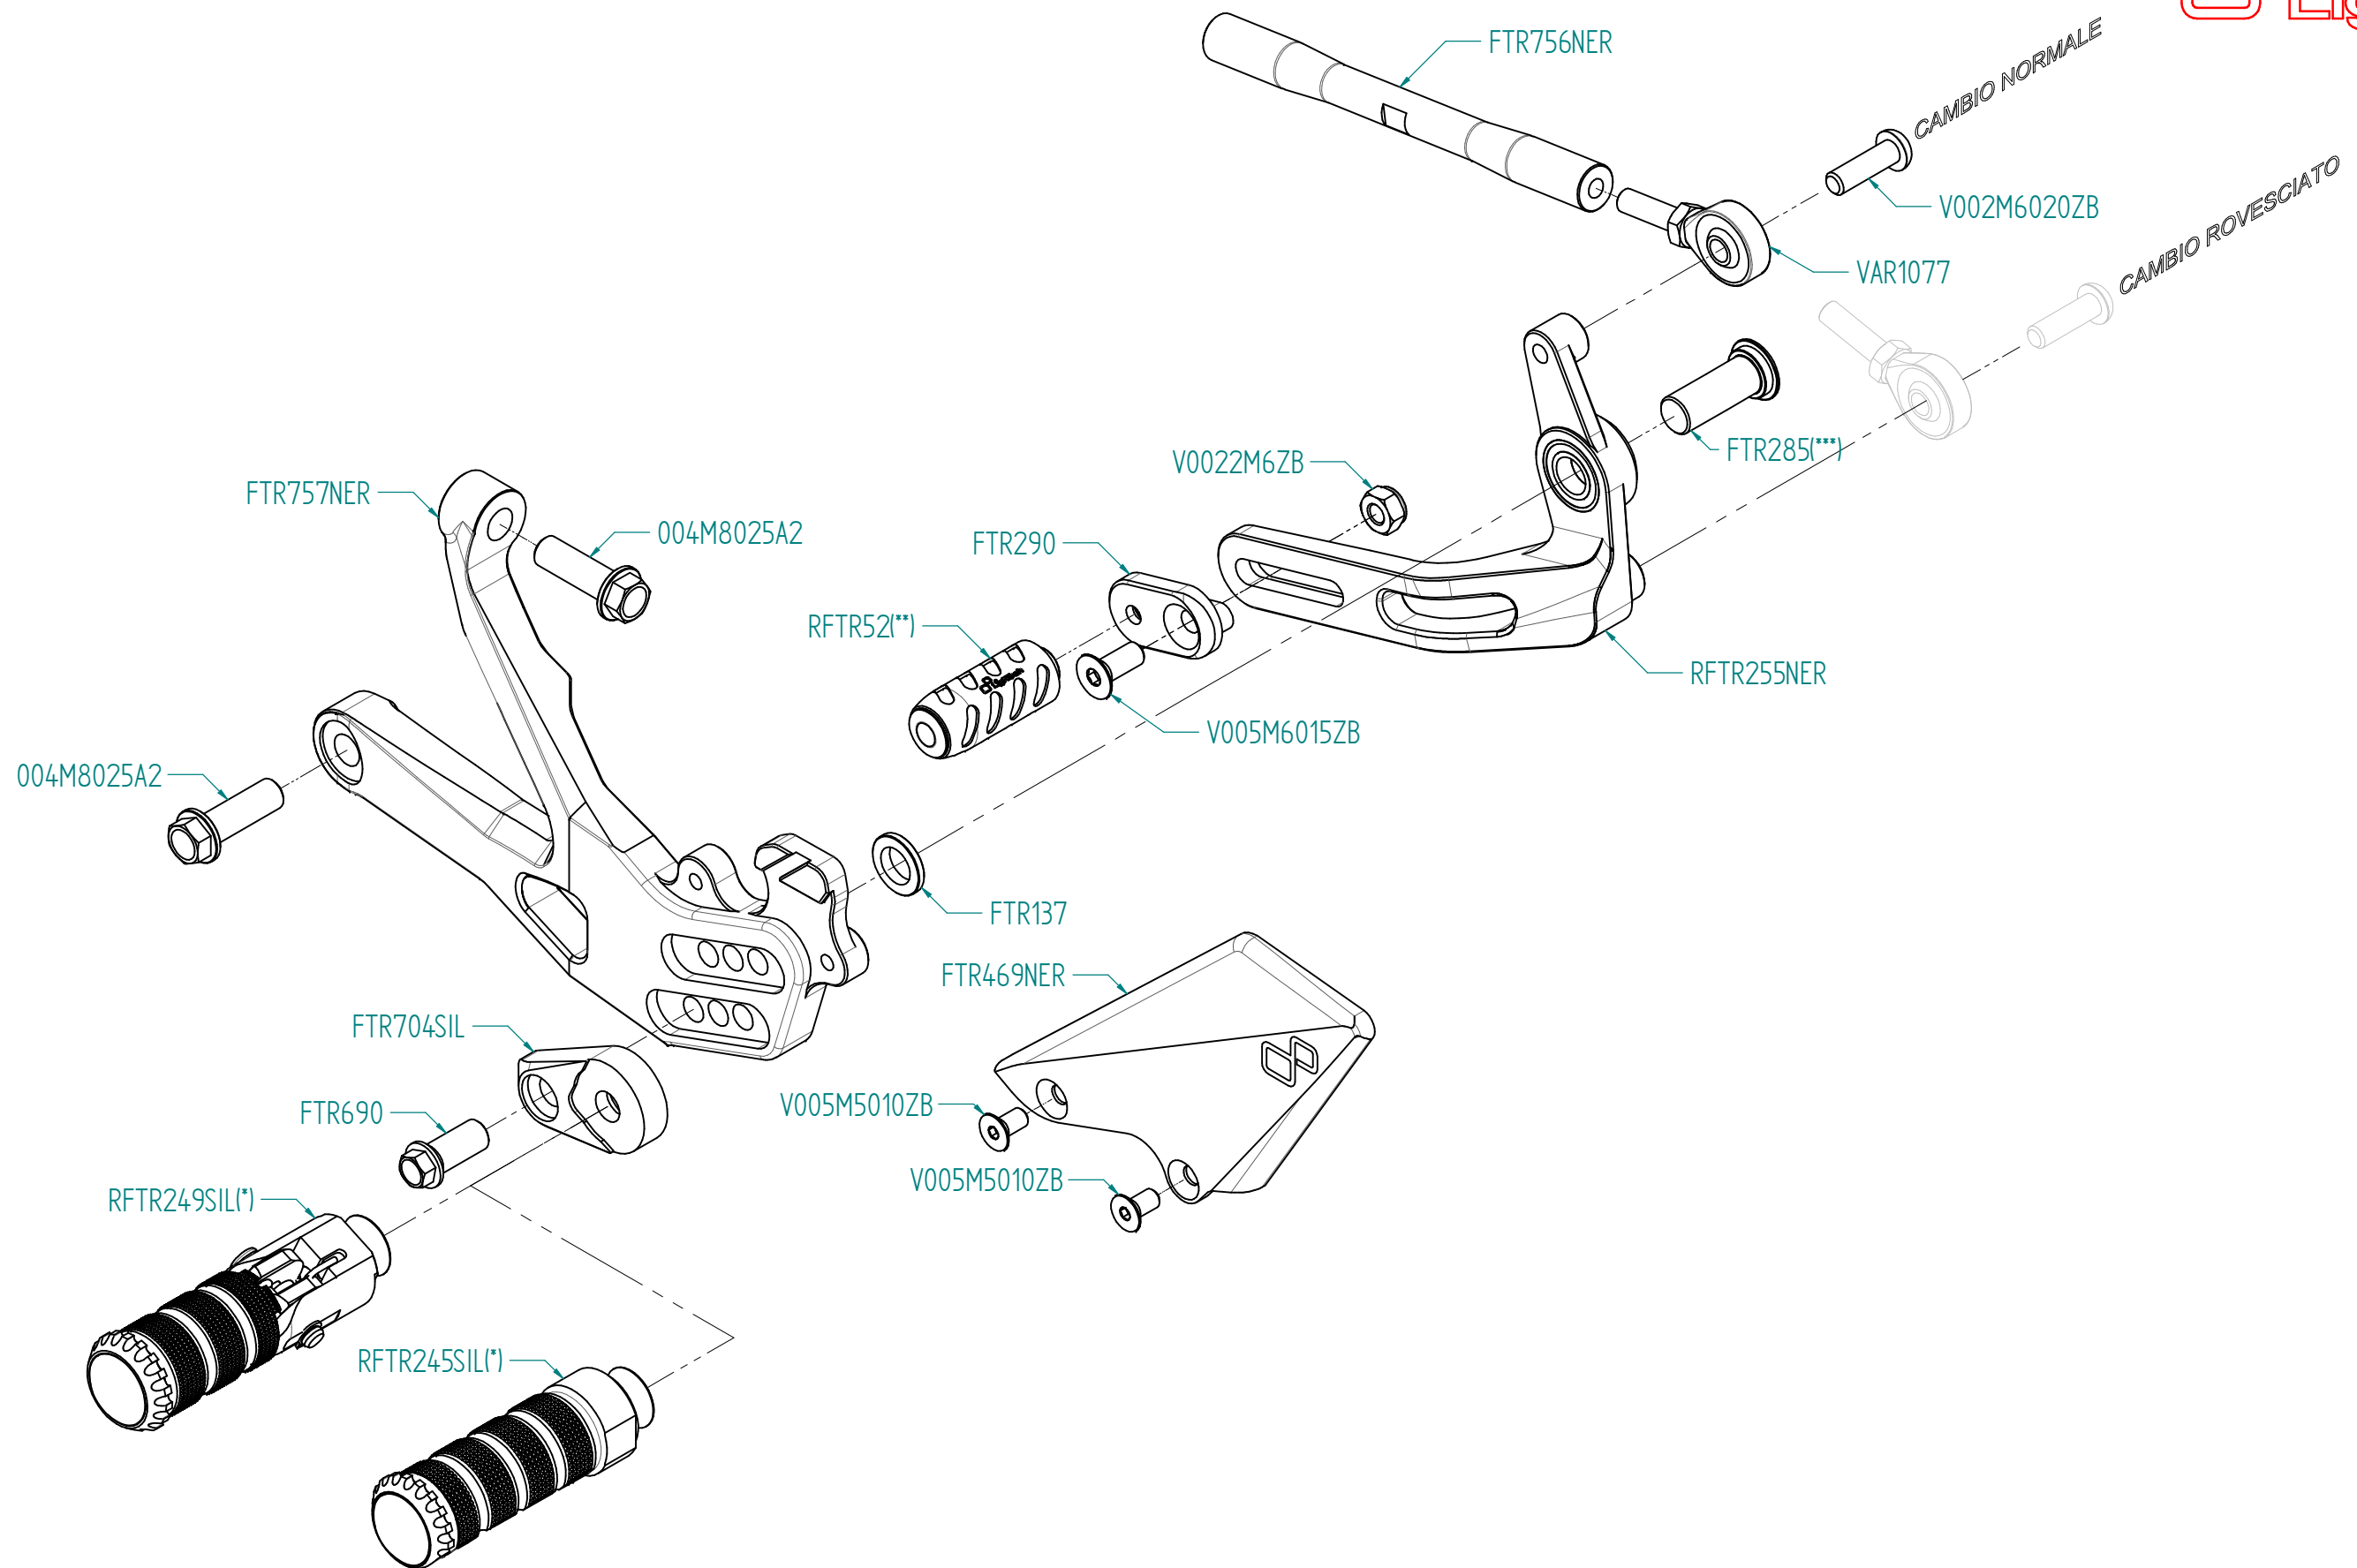

FTRDU012 / FTRDU012W

ITALIA
(00) PARTE ORIGINALE
(*) BLOCCARE CON FRENAFILETTI DEBOLE
(**) BLOCCARE CON FRENAFILETTI MEDIO
CAMBIO NORMALE
CAMBIO ROVESCiato
VERIFICARE SERRAGGIO VITI PRIMA DELL'UTILIZZO
PRIMA DI ORDINARE VERIFICARE L'ULTIMA RELEASE SUL SITO

ENGLAND
(00) OEM PART
(*) LOCKING WITH LOW STRENGHT THREAD LOCKER
(**) LOCKING WITH MEDIUM STRENGHT THREAD LOCKER
NORMAL MODE
REVERSE MODE
CONTROL THE THIGHTENING'S SCREW BEFORE USING
BEFORE ORDER CHECKING THE LATEST RELEASE ON WEBSITE

FRANCE
(00) PIECE ORIGINE
(*) BLOCAGE AVEC FREIN FILET FAIBLE
(**) BLOCAGE AVEC FREIN FILET MOYENNE
MONTAGE VITESSE NORMALE
MONTAGE VITESSE INVERSEE
VERIFIER SERRAGE AVANT UTILISATION
AVANT DE ORDONNER ON DOIT VERIFIER LA DERNIERE RELEASE SUR LE SITE INTERNET

DEUTSCHLAND
(00) ORIGINAL TEIL
(*) BEFESTIGEN MIT SWACH SCHRAUBEN SICHERUNGSMITTEL
(**) BEFESTIGEN MIT MITTLEREN SCHRAUBEN SICHERUNGSMITTEL
EINBAU MIT NORMALE SCHALTUNG
EINBAU MIT GEKIPPT SCHALTHEBEL
VOR DEN GEBRAUCH SCHRAUBEN PRUFEN
VOR DER BESTELLUNG UBERPRUFEN SIE BITTE DIE LETZTE VERSION DIESER ARTIKEL AUF DER INTERNET SEITE VON LIGHTTECH

ESPAÑA
(00) PIEZA ORIGINAL
(*) SELLAR CON SELLADOR DEBIL
(**) SELLAR CON SELLADOR MEDIO
MONTAJE CAMBIO NORMAL
MONTAJE CAMBIO INVERSO
VERIFICAR EL APRIETE ANTES DE UTILIZARLO
ANTES DE HACER EL PEDIDO, VERIFICAR LA ULTIMA VERSION EN LA WEB LIGHTTECH