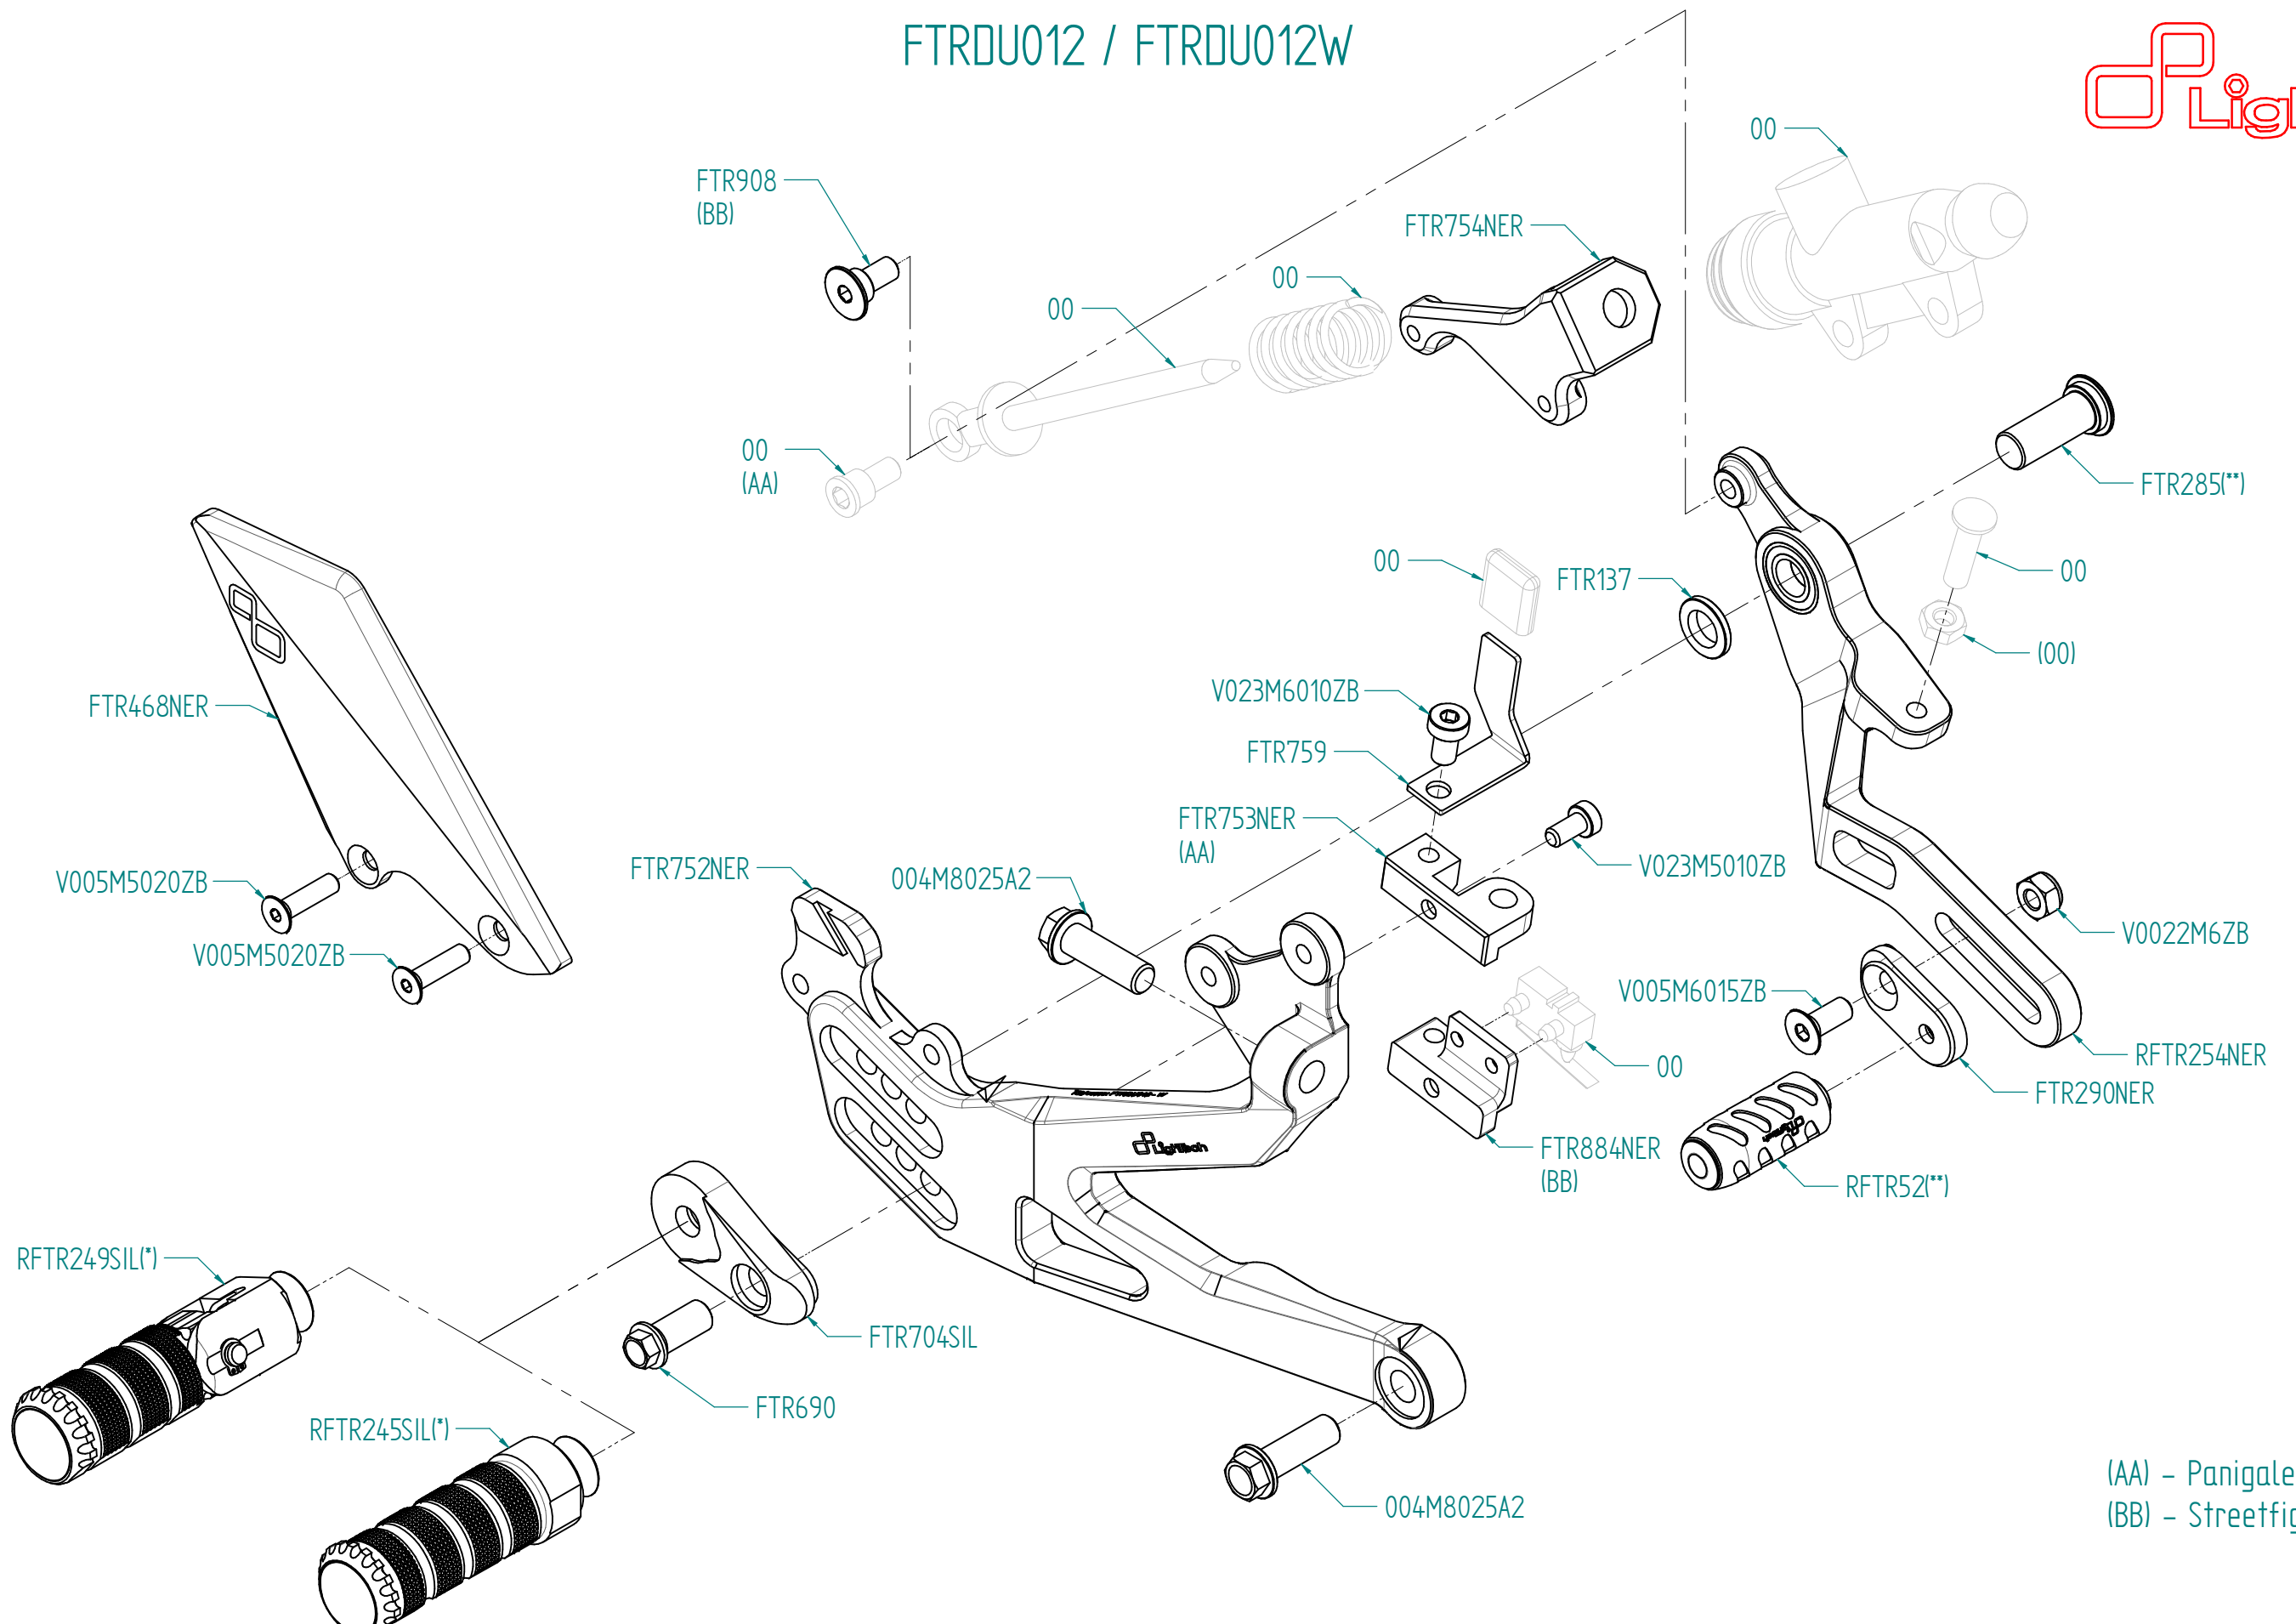

# FTRDU012 / FTRDU012W

(AA) - Panigale V4  
(BB) - Streetfighter V4

ITALIA
(00) PARTE ORIGINALE
(*) BLOCCARE CON FRENAFILETTI DEBOLE
(**) BLOCCARE CON FRENAFILETTI MEDIO
CAMBIO NORMALE
CAMBIO ROVESCIAIO
VERIFICARE SERRAGGIO VITI PRIMA DELL'UTILIZZO
PRIMA DI ORDINARE VERIFICARE L'ULTIMA RELEASE SUL SITO

ENGLAND
(00) OEM PART
(*) LOCKING WITH LOW STRENGHT THREAD LOCKER
(**) LOCKING WITH MEDIUM STRENGHT THREAD LOCKER
NORMAL MODE
REVERSE MODE
CONTROL THE THIGHTENING'S SCREW BEFORE USING
BEFORE ORDER CHECKING THE LATEST RELEASE ON WEBSITE

FRANCE
(00) PIECE ORIGINE
(*) BLOCAGE AVEC FREIN FILET FAIBLE
(**) BLOCAGE AVEC FREIN FILET MOYENNE
MONTAGE VITESSE NORMALE
MONTAGE VITESSE INVERSEE
VERIFIER SERRAGE AVANT UTILISATION
AVANT DE ORDONNER ON DOIT VERIFIER LA DERNIERE RELEASE SUR LE SITE INTERNET