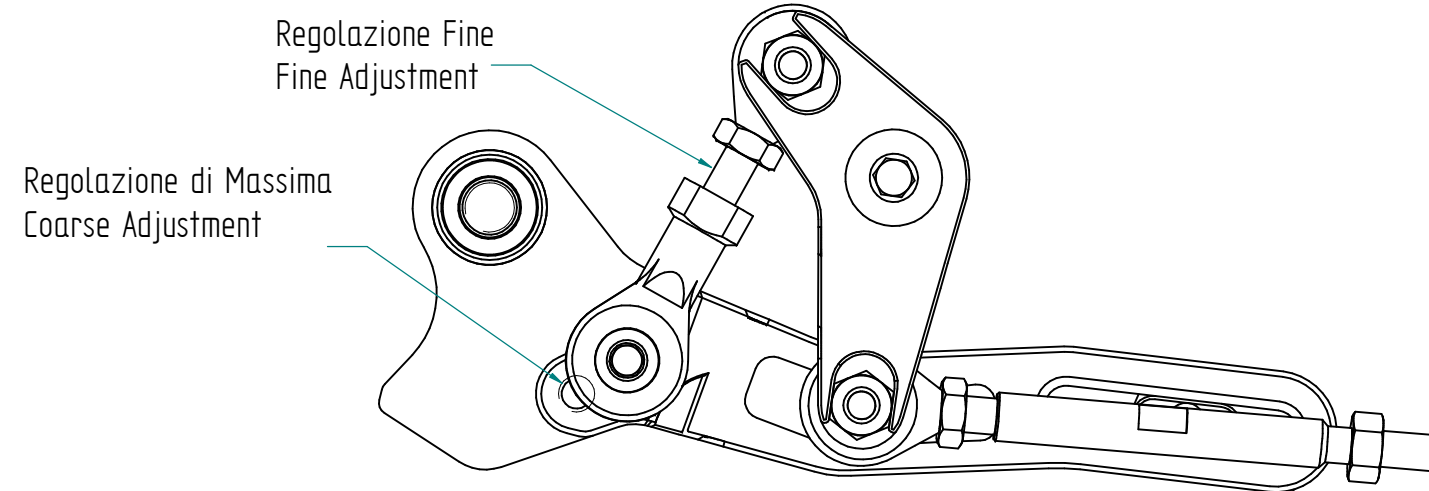

Girare il millerighe di 1 dente in senso antiorario
Turn the gear shift link 1 teeth anticlockwise

ITALIA
(00) PARTE ORIGINALE
(*) BLOCCARE CON FRENAFILETTI DEBOLE
(**) BLOCCARE CON FRENAFILETTI MEDIO
CAMBIO NORMALE
CAMBIO ROVESCiato
VERIFICARE SERRAGGIO VITI PRIMA DELL'UTILIZZO
PRIMA DI ORDINARE VERIFICARE L'ULTIMA RELEASE SUL SITO

ENGLAND
(00) OEM PART
(*) LOCKING WITH LOW STRENGHT THREAD LOCKER
(**) LOCKING WITH MEDIUM STRENGHT THREAD LOCKER
NORMAL MODE
REVERSE MODE
CONTROL THE THIGHTENING'S SCREW BEFORE USING
BEFORE ORDER CHECKING THE LATEST RELEASE ON WEBSITE

FRANCE
(00) PIECE ORIGINE
(*) BLOCAGE AVEC FREIN FILET FAIBLE
(**) BLOCAGE AVEC FREIN FILET MOYENNE
MONTAGE VITESSE NORMALE
MONTAGE VITESSE INVERSEE
VERIFIER SERRAGE AVANT UTILISATION
AVANT DE ORDONNER ON DOIT VERIFIER LA DERNIERE RELEASE SUR LE SITE INTERNET

DEUTSCHLAND
(00) ORIGINAL TEIL
(*) BEFESTIGEN MIT SWACH SCHRAUBEN SICHERUNGSMITTEL
(**) BEFESTIGEN MIT MITTLEREN SCHRAUBEN SICHERUNGSMITTEL
EINBAU MIT NORMALE SCHALTUNG
EINBAU MIT GEKIPPT SCHALTHEBEL
VOR DEN GEBRAUCH SCHRAUBEN PRUFEN
VOR DER BESTELLUNG UBERPRUFEN SIE BITTE DIE LETZTE VERSION DIESER ARTIKEL AUF DER INTERNET SEITE VON LIGHTTECH

ESPAÑA
(00) PIEZA ORIGINAL
(*) SELLAR CON SELLADOR DEBIL
(**) SELLAR CON SELLADOR MEDIO
MONTAJE CAMBIO NORMAL
MONTAJE CAMBIO INVERSO
VERIFICAR EL APRIETE ANTES DE UTILIZARLO
ANTES DE HACER EL PEDIDO, VERIFICAR LA ULTIMA VERSION EN LA WEB LIGHTTECH