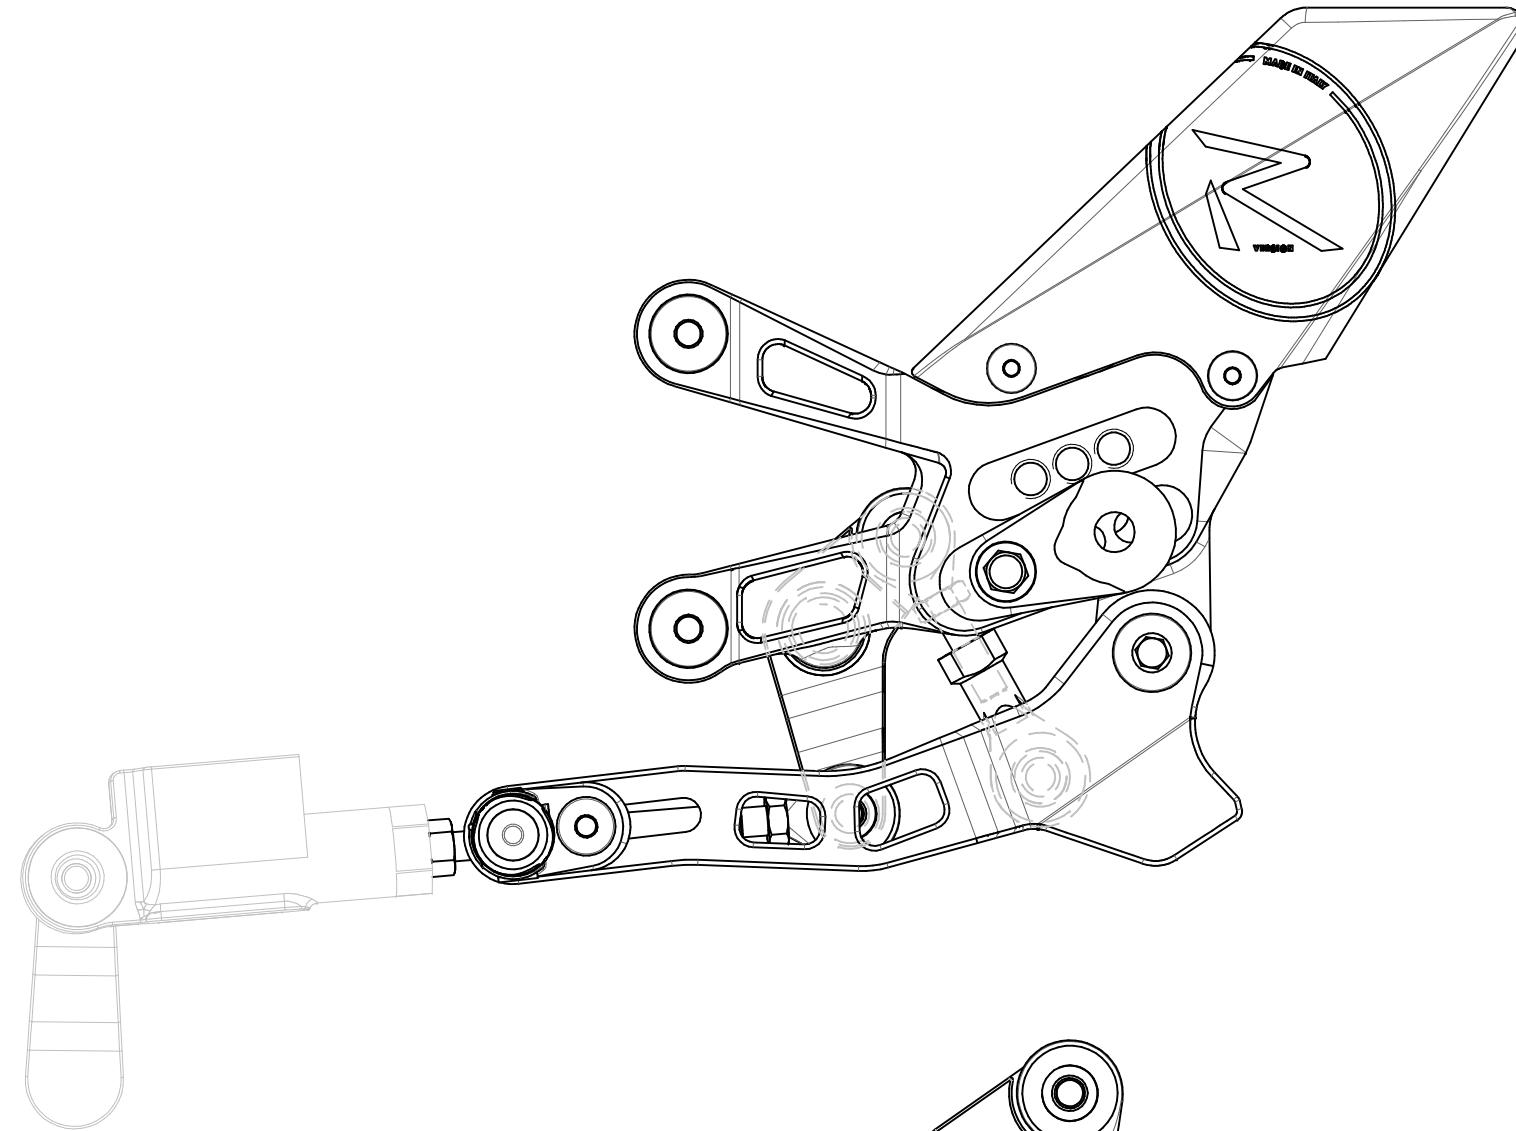

Girare il millerighe di 1 dente in senso antiorario
Turn the gear shift link 1 teeth anticlockwise

ITALIA
(00) PARTE ORIGINALE
(*) BLOCCARE CON FRENAFILETTI DEBOLE
(**) BLOCCARE CON FRENAFILETTI MEDIO
CAMBIO NORMALE
CAMBIO ROVESCiato
VERIFICARE SERRAGGIO VITI PRIMA DELL'UTILIZZO
PRIMA DI ORDINARE VERIFICARE L'ULTIMA RELEASE SUL SITO

ENGLAND
(00) OEM PART
(*) LOCKING WITH LOW STRENGHT THREAD LOCKER
(**) LOCKING WITH MEDIUM STRENGHT THREAD LOCKER
NORMAL MODE
REVERSE MODE
CONTROL THE THIGHTENING'S SCREW BEFORE USING
BEFORE ORDER CHECKING THE LATEST RELEASE ON WEBSITE

FRANCE
(00) PIECE ORIGINE
(*) BLOCAGE AVEC FREIN FILET FAIBLE
(**) BLOCAGE AVEC FREIN FILET MOYENNE
MONTAGE VITESSE NORMALE
MONTAGE VITESSE INVERSEE
VERIFIER SERRAGE AVANT UTILISATION
AVANT DE ORDONNER ON DOIT VERIFIER LA DERNIERE RELEASE SUR LE SITE INTERNET

DEUTSCHLAND
(00) ORIGINAL TEIL
(*) BEFESTIGEN MIT SWACH SCHRAUBEN SICHERUNGSMITTEL
(**) BEFESTIGEN MIT MITTLEREN SCHRAUBEN SICHERUNGSMITTEL
EINBAU MIT NORMALE SCHALTUNG
EINBAU MIT GEKIPPT SCHALTHEBEL
VOR DEN GEBRAUCH SCHRAUBEN PRUFEN
VOR DER BESTELLUNG UBERPRUFEN SIE BITTE DIE LETZTE VERSION DIESER ARTIKEL AUF DER INTERNET SEITE VON LIGHTTECH

ESPAÑA
(00) PIEZA ORIGINAL
(*) SELLAR CON SELLADOR DEBIL
(**) SELLAR CON SELLADOR MEDIO
MONTAJE CAMBIO NORMAL
MONTAJE CAMBIO INVERSO
VERIFICAR EL APRIETE ANTES DE UTILIZARLO
ANTES DE HACER EL PEDIDO, VERIFICAR LA ULTIMA VERSION EN LA WEB LIGHTTECH