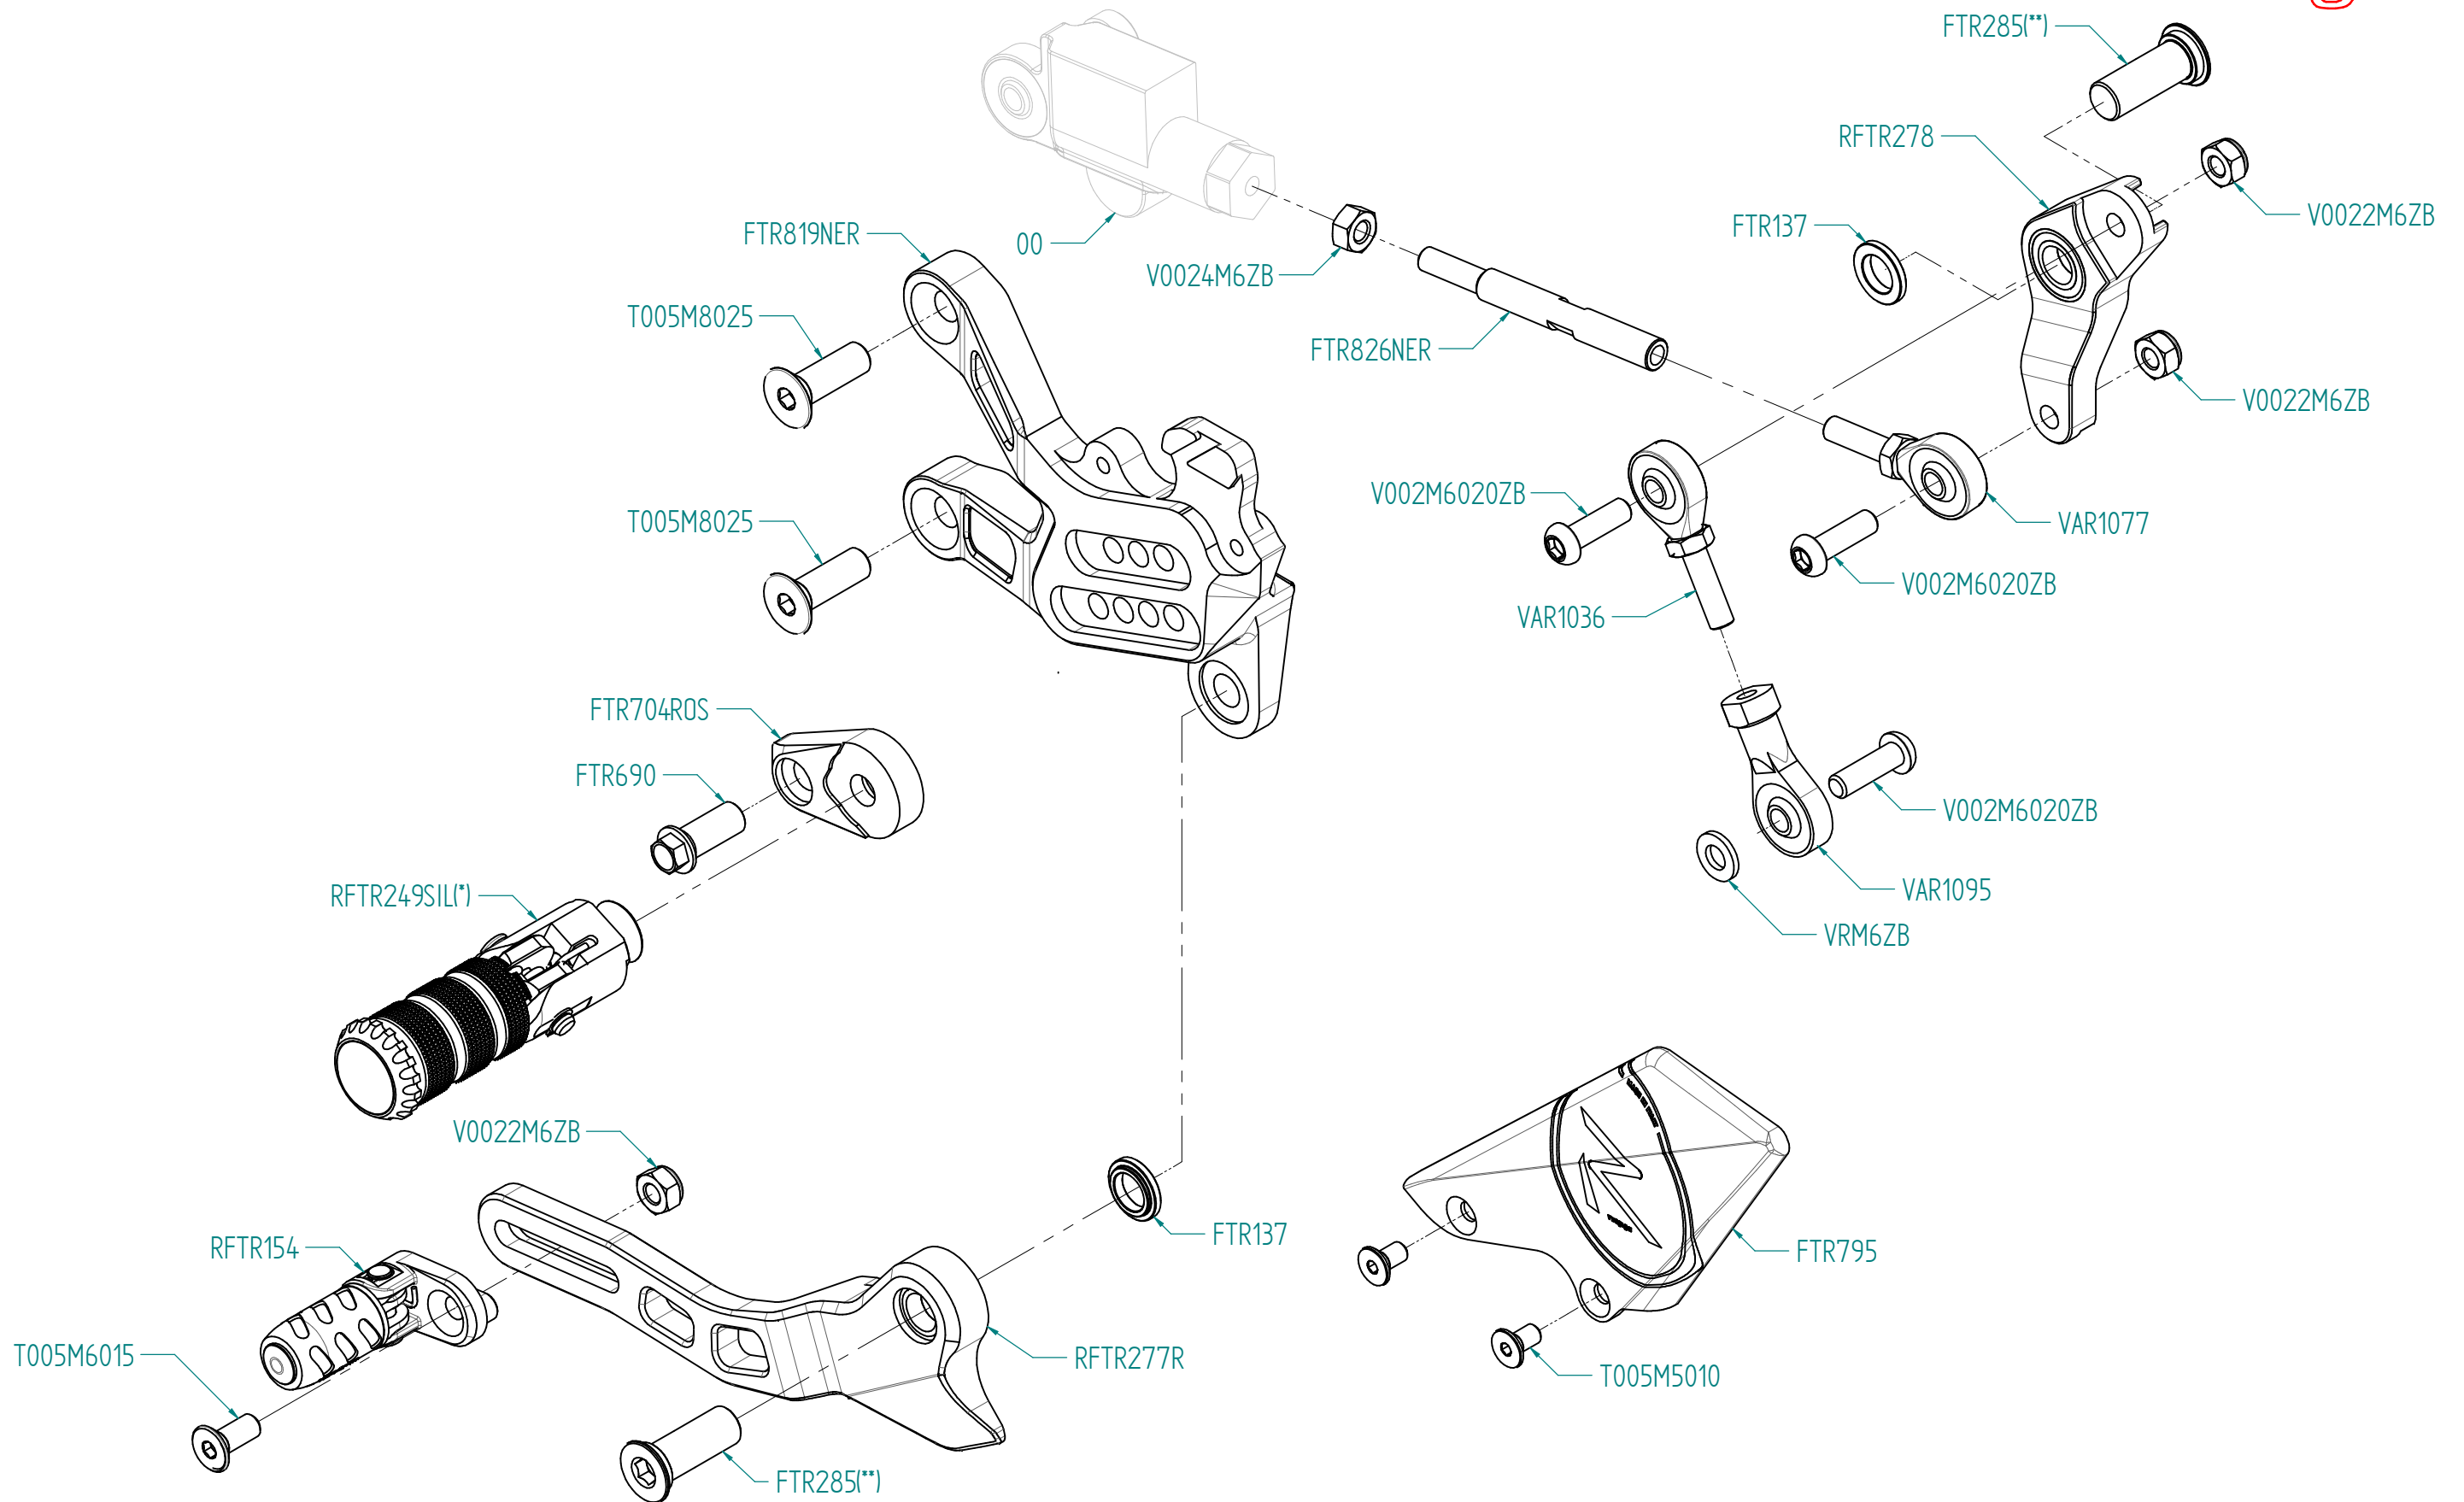

FTRAP006R

ITALIA
(00) PARTE ORIGINALE
(*) BLOCCARE CON FRENAFILETTI DEBOLE
(**) BLOCCARE CON FRENAFILETTI MEDIO
CAMBIO NORMALE
CAMBIO ROVESCIAIO
VERIFICARE SERRAGGIO VITI PRIMA DELL'UTILIZZO
PRIMA DI ORDINARE VERIFICARE L'ULTIMA RELEASE SUL SITO

ENGLAND
(00) OEM PART
(*) LOCKING WITH LOW STRENGHT THREAD LOCKER
(**) LOCKING WITH MEDIUM STRENGHT THREAD LOCKER
NORMAL MODE
REVERSE MODE
CONTROL THE THIGHTENING'S SCREW BEFORE USING
BEFORE ORDER CHECKING THE LATEST RELEASE ON WEBSITE

FRANCE
(00) PIECE ORIGINE
(*) BLOCAGE AVEC FREIN FILET FAIBLE
(**) BLOCAGE AVEC FREIN FILET MOYENNE
MONTAGE VITESSE NORMALE
MONTAGE VITESSE INVERSEE
VERIFIER SERRAGE AVANT UTILISATION
AVANT DE ORDONNER ON DOIT VERIFIER LA DERNIERE RELEASE SUR LE SITE INTERNET

DEUTSCHLAND
(00) ORIGINAL TEIL
(*) BEFESTIGEN MIT SWACH SCHRAUBEN SICHERUNGSMITTEL
(**) BEFESTIGEN MIT MITTLEREN SCHRAUBEN SICHERUNGSMITTEL
EINBAU MIT NORMALE SCHALTUNG
EINBAU MIT GEKIPPT SCHALTHEBEL
VOR DEN GEBRAUCH SCHRAUBEN PRUFEN
VOR DER BESTELLUNG UBERPRUFEN SIE BITTE DIE LETZTE VERSION DIESER ARTIKEL AUF DER INTERNET SEITE VON LIGHTTECH

ESPAÑA
(00) PIEZA ORIGINAL
(*) SELLAR CON SELLADOR DEBIL
(**) SELLAR CON SELLADOR MEDIO
MONTAJE CAMBIO NORMAL
MONTAJE CAMBIO INVERSO
VERIFICAR EL APRIETE ANTES DE UTILIZARLO
ANTES DE HACER EL PEDIDO, VERIFICAR LA ULTIMA VERSION EN LA WEB LIGHTTECH