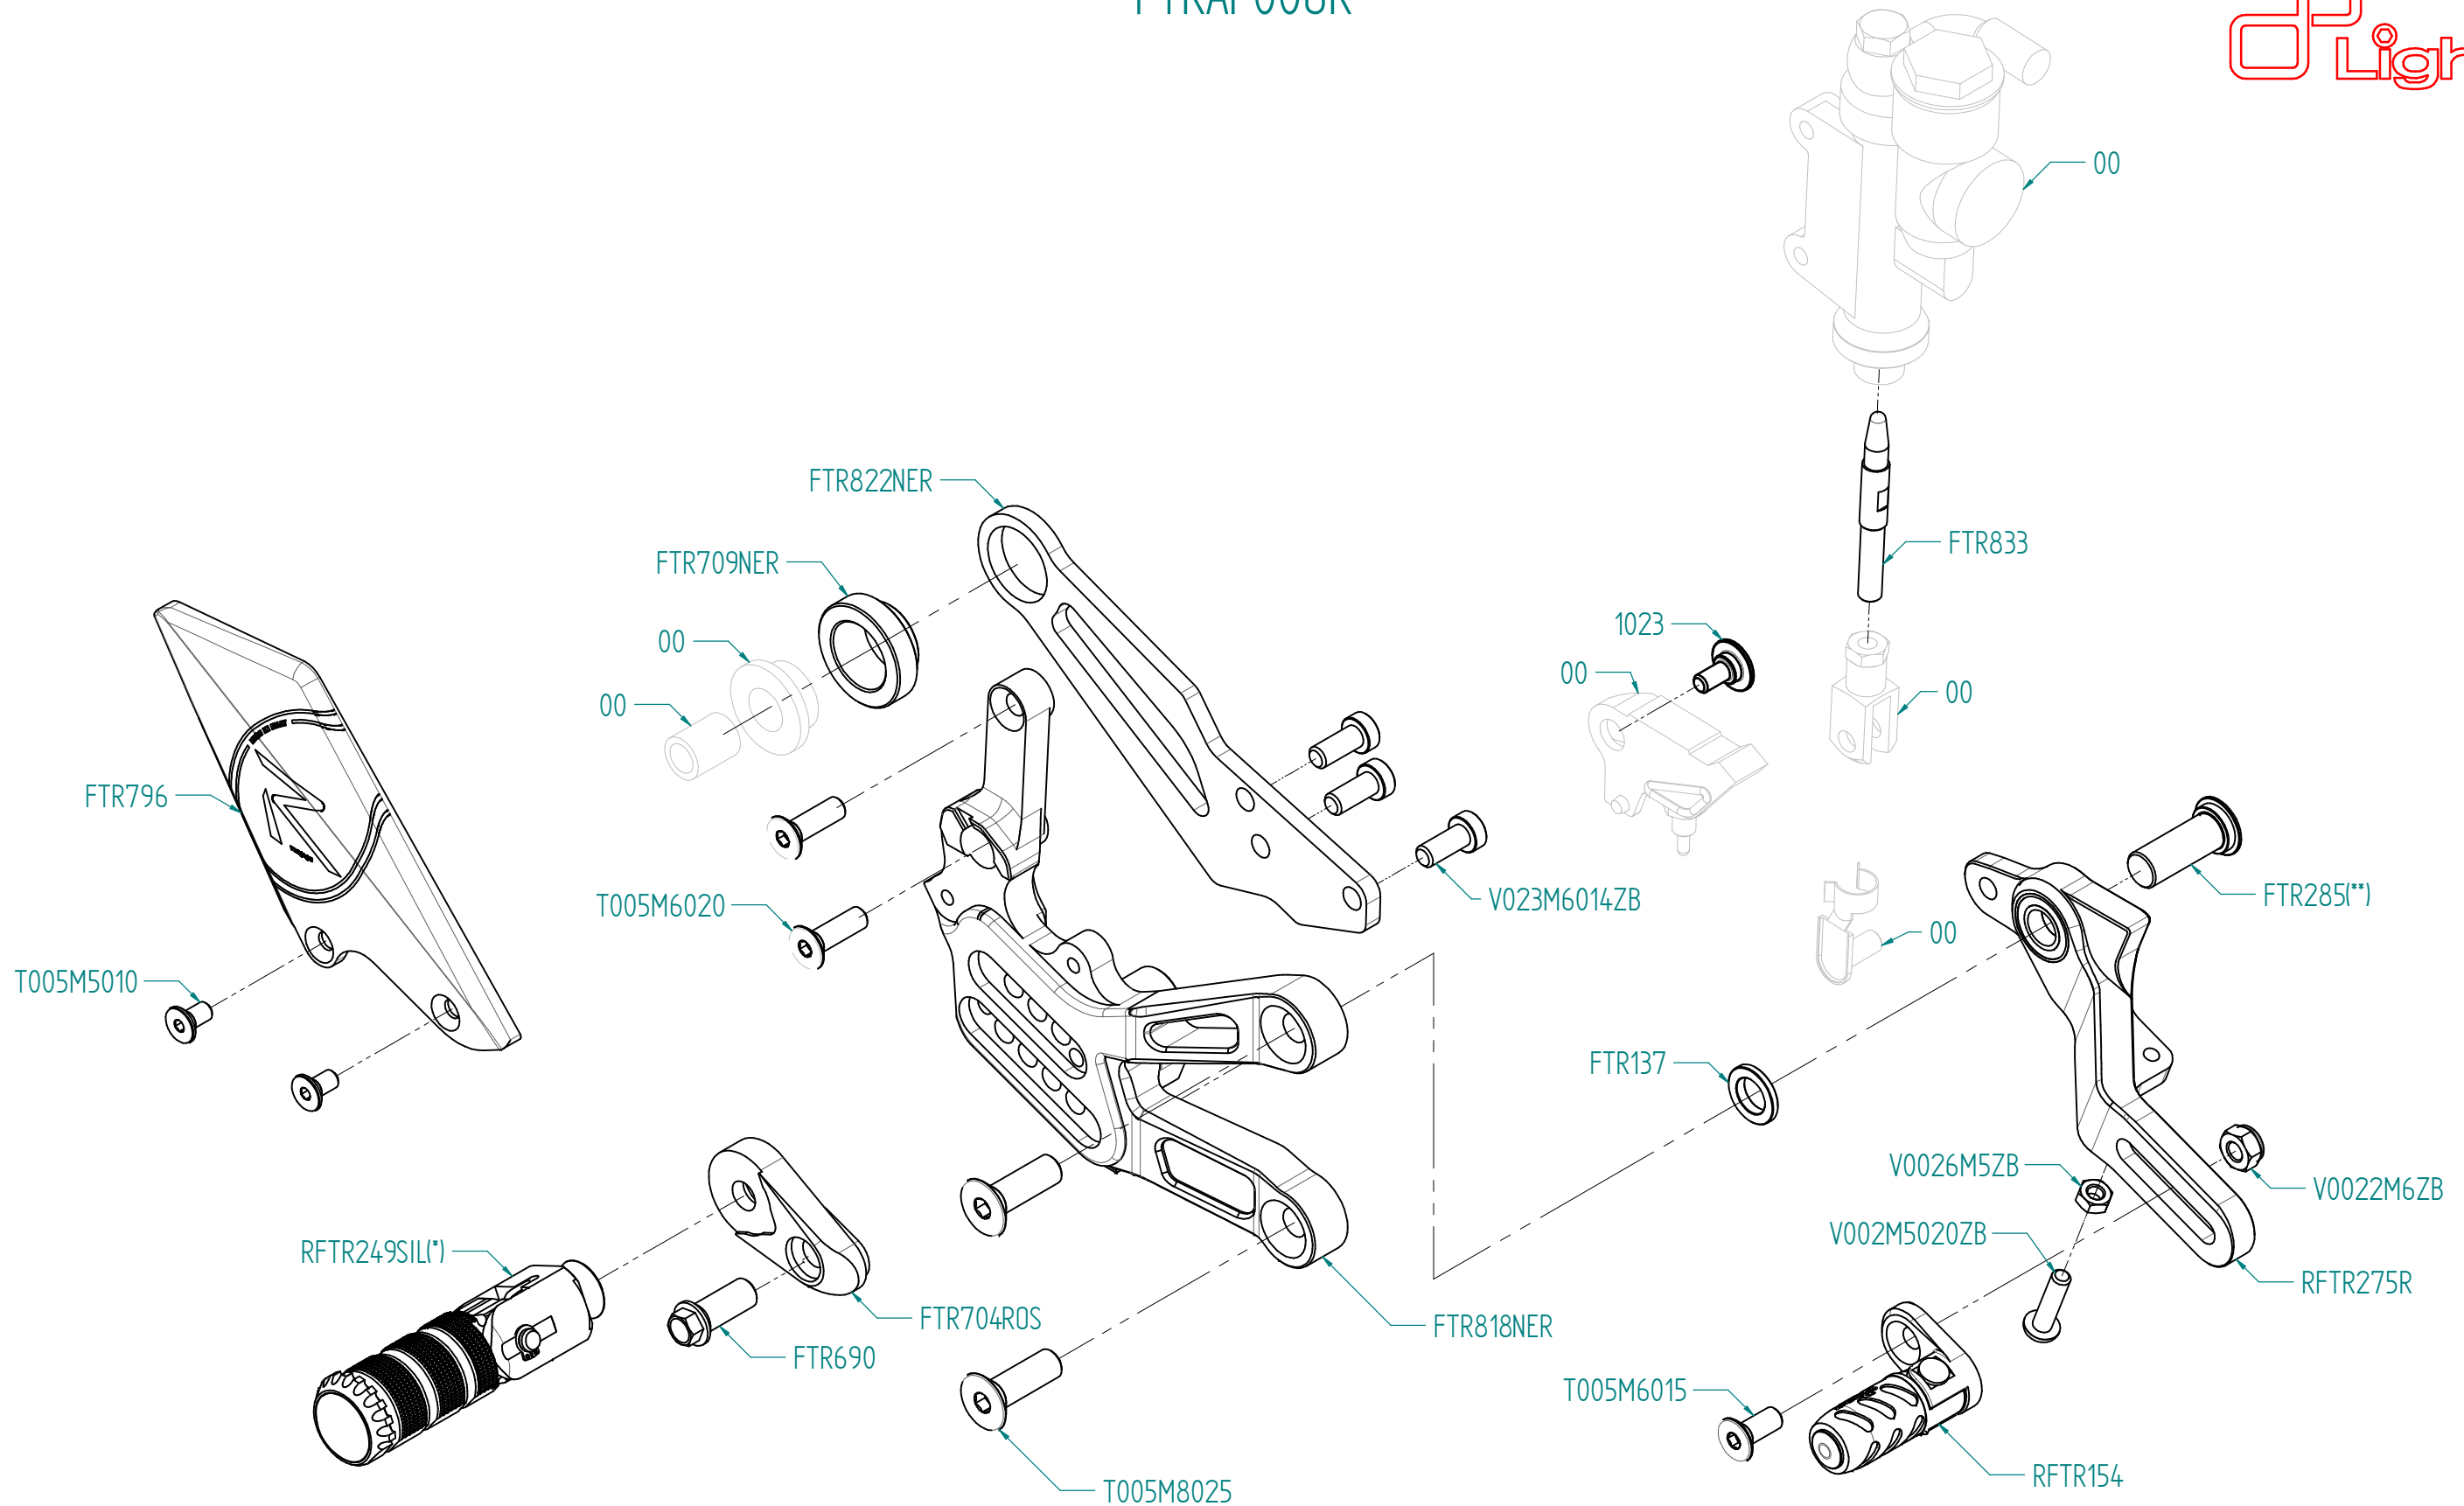

FTRAP006R

ITALIA
(00) PARTE ORIGINALE
(*) BLOCCARE CON FRENAFILETTI DEBOLE
(**) BLOCCARE CON FRENAFILETTI MEDIO
CAMBIO NORMALE
CAMBIO ROVESCIAIO
VERIFICARE SERRAGGIO VITI PRIMA DELL'UTILIZZO
PRIMA DI ORDINARE VERIFICARE L'ULTIMA RELEASE SUL SITO

ENGLAND
(00) OEM PART
(*) LOCKING WITH LOW STRENGHT THREAD LOCKER
(**) LOCKING WITH MEDIUM STRENGHT THREAD LOCKER
NORMAL MODE
REVERSE MODE
CONTROL THE THIGHTENING'S SCREW BEFORE USING
BEFORE ORDER CHECKING THE LATEST RELEASE ON WEBSITE

FRANCE
(00) PIECE ORIGINE
(*) BLOCAGE AVEC FREIN FILET FAIBLE
(**) BLOCAGE AVEC FREIN FILET MOYENNE
MONTAGE VITESSE NORMALE
MONTAGE VITESSE INVERSEE
VERIFIER SERRAGE AVANT UTILISATION
AVANT DE ORDONNER ON DOIT VERIFIER LA DERNIERE RELEASE SUR LE SITE INTERNET

DEUTSCHLAND
(00) ORIGINAL TEIL
(*) BEFESTIGEN MIT SWACH SCHRAUBEN SICHERUNGSMITTEL
(**) BEFESTIGEN MIT MITTLEREN SCHRAUBEN SICHERUNGSMITTEL
EINBAU MIT NORMALE SCHALTUNG
EINBAU MIT GEKIPPT SCHALTHEBEL
VOR DEN GEBRAUCH SCHRAUBEN PRUFEN
VOR DER BESTELLUNG UBERPRUFEN SIE BITTE DIE LETZTE VERSION DIESER ARTIKEL AUF DER INTERNET SEITE VON LIGHTTECH