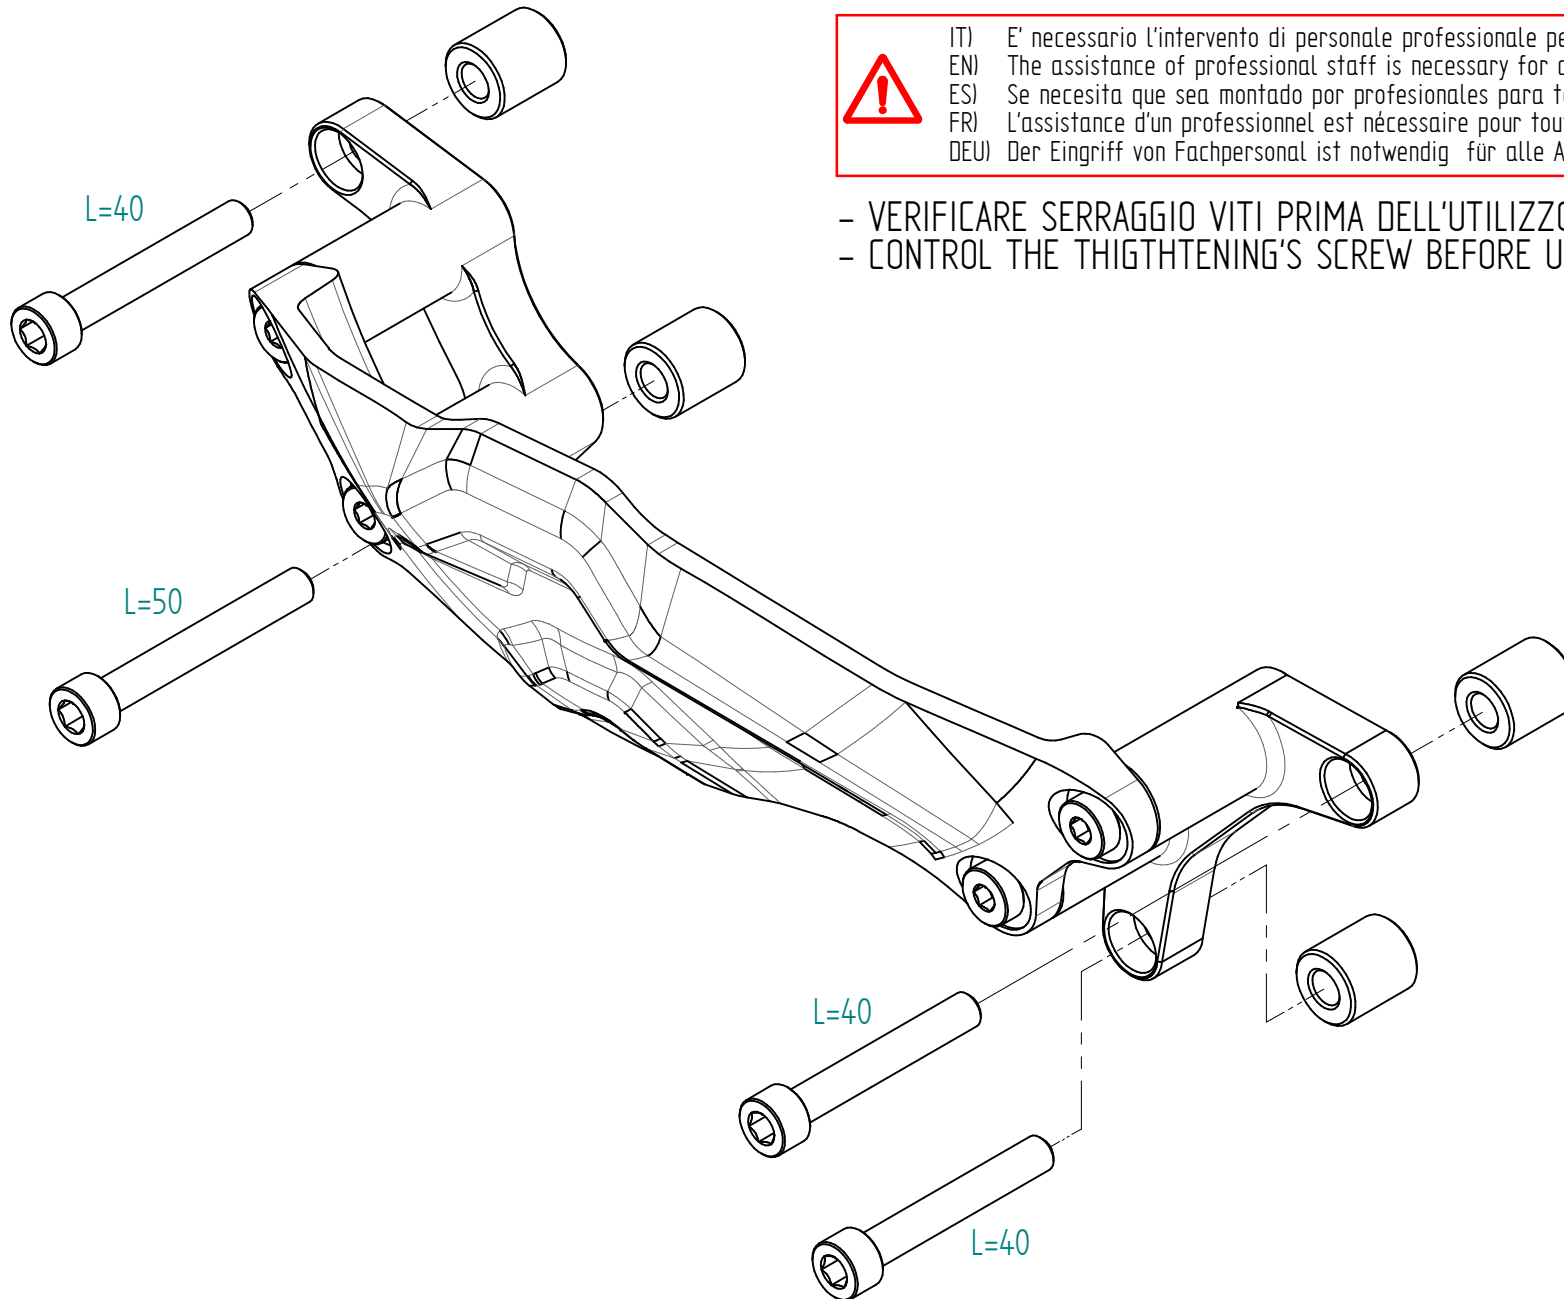

ECPAP002

PROTEZIONE FRIZIONE / CLUTCH COVER

IT) E' necessario l'intervento di personale professionale per tutti i prodotti che necessitano di installazione.
EN) The assistance of professional staff is necessary for all parts which require installation.
ES) Se necesita que sea montado por profesionales para todos los productos que necesitan instalación.
FR) L'assistance d'un professionnel est nécessaire pour toutes les pièces qui nécessitent une installation.
DEU) Der Eingriff von Fachpersonal ist notwendig für alle Artikel die installiert/montiert werden müssen.

- VERIFICARE SERRAGGIO VITI PRIMA DELL'UTILIZZO
- CONTROL THE THIGHTENING'S SCREW BEFORE USING