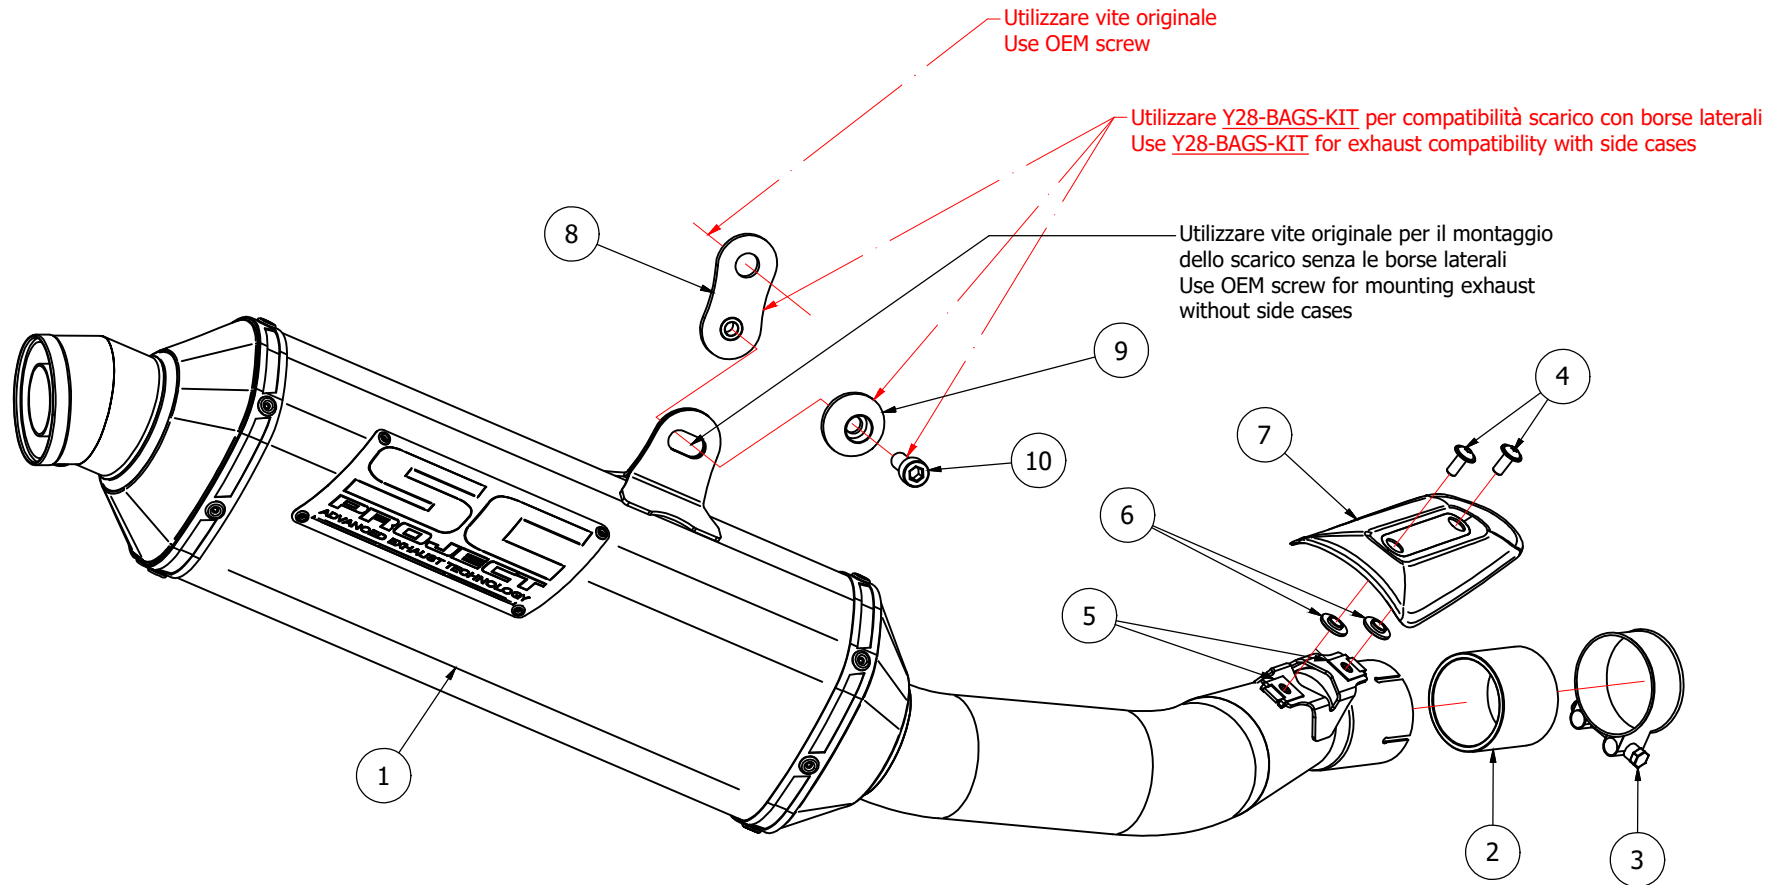

SC-PROJECT COD. Y28-T101T

Yamaha Ténéré 700, Silenziatore Rally Raid
 Yamaha Ténéré 700, Rally Raid muffler

POS.	COD.	DESCRIZIONE / DESCRIPTION	Q.TÀ / Q.TY
1	SC-SIL-01361	Silenziatore Rally Raid / Rally Raid muffler	1

Y28-T101-KIT

POS.	COD.	DESCRIZIONE / DESCRIPTION	Q.TÀ / Q.TY
2	SC-PSP-00890	Guarnizione / Gasket	1
3	TBSS W4-1178	Fascetta Stringitubo 48-51 / Pipe Clamp 48-51	1
4	ISO-7380-M5x12	Vite Inox Testa Bombata M5x12 / Button Head Screw M5x12	2
5	BUT-415	Molletta filettata M5 / M5 threaded clip nut	2
6	SC-STD-00233	Borchia protezione paracalore / Heat protection spacer	2
7	SC-STD-01052	Protezione paracalore in carbonio / Carbon heat protection	1
-	SC-AD-12	Adesivo L=107 mm / Sticker L=107 mm	2
-	SC-AD-13	Adesivo L=163 mm / Sticker L=163 mm	1

Y28-BAGS-KIT

POS.	COD.	DESCRIZIONE / DESCRIPTION	Q.TÀ / Q.TY
8	SC-PSP-01657.1	Staffa / Bracket	1
9	SC-STD-00163	Borchia Grigia ø30mm / Grey Stud ø30mm	1
10	UNI-5931-M8x20	Vite M8x20 / Screw M8x20	1