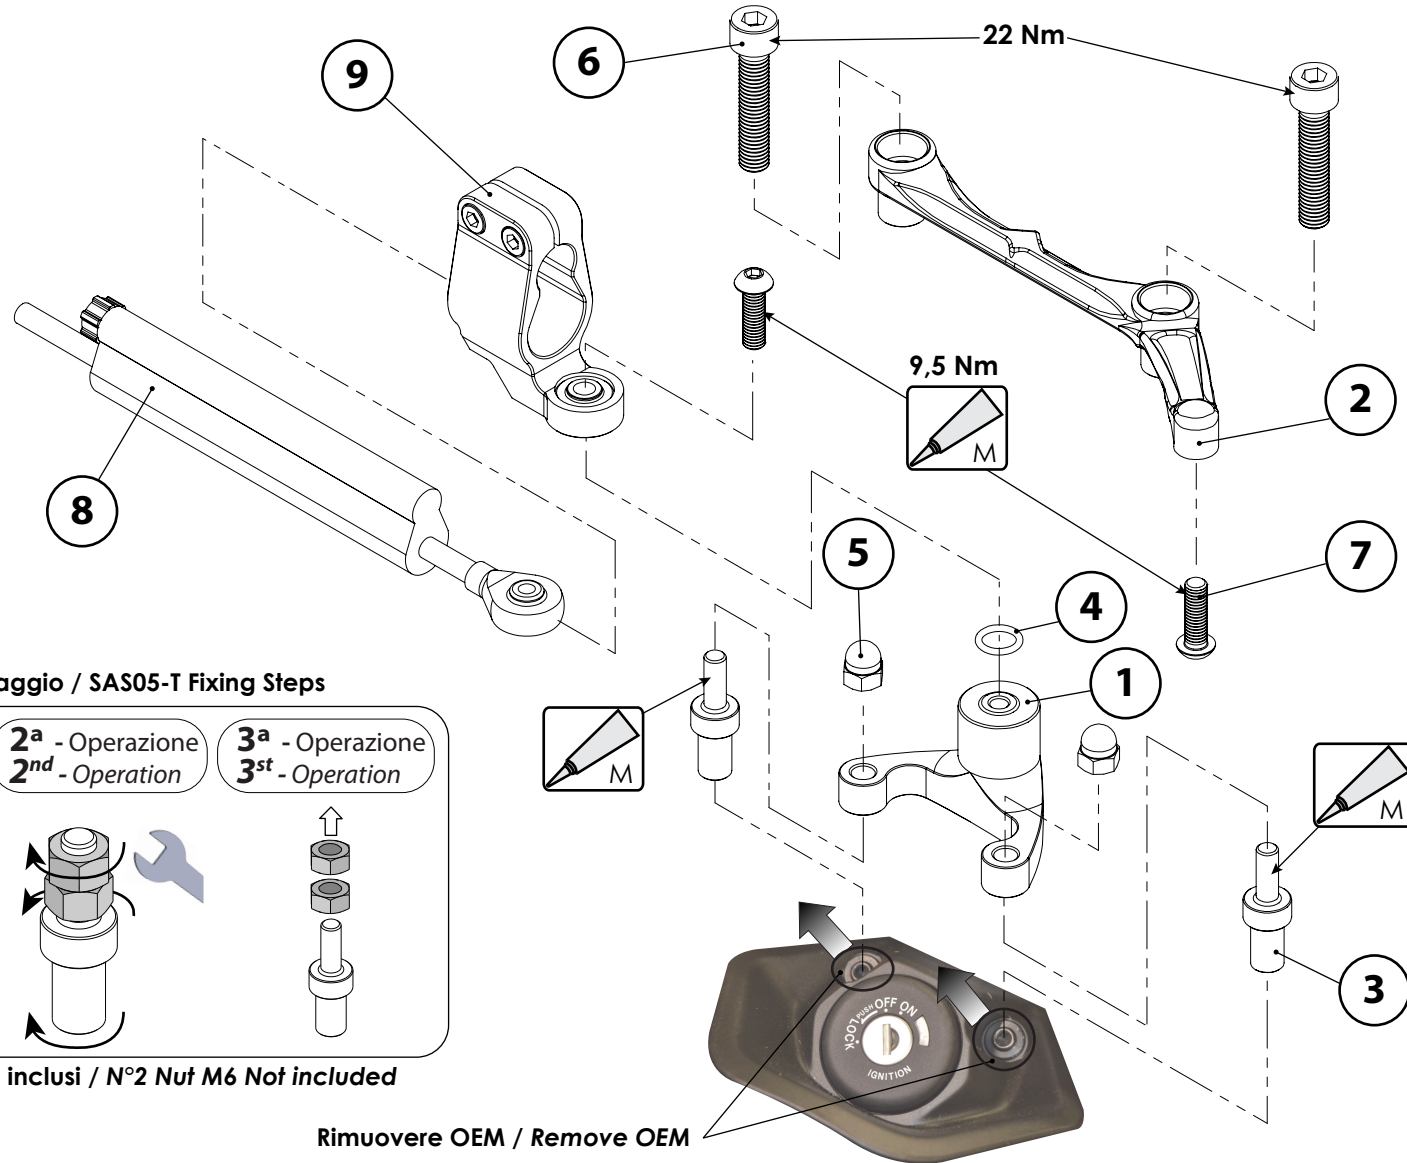

# Kit istruzioni/installation kit - Monster 937

art. SAS17

Ducabike consiglia di far effettuare il montaggio da un meccanico specializzato  
 Ducabike recommends to have the installation done by a specialized mechanic

MADE IN ITALY

N. - COD. Qt.

- ① - SAS17-SB 1
- ② - SAS17-SA 1
- ③ - SAS05-T 2
- ④ - OR001 1
- ⑤ - DAD011 - M6 2
- ⑥ - TCE118 - M8 2
- ⑦ - TBE022 - M6 2
- ⑧ - OPTIONAL - Ohlins 65
- ⑨ - OPTIONAL - COS01

### SAS05-T Fissaggio / SAS05-T Fixing Steps

N°2 Dadi M6 Non inclusi / N°2 Nut M6 Not included