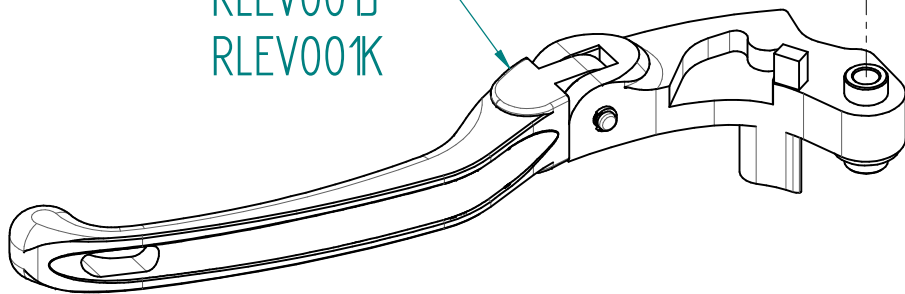

# KLEV046J / KLEV046K

## PERICOLO/DANGER

SEGUIRE SEMPRE E SCRUPOLOSAMENTE LE ISTRUZIONI DI MONTAGGIO INDICATE IN QUESTA SCHEDA

-----  
STRICTLY FOLLOW THE INSTRUCTION INSIDE THIS TOPIC

RLEV001J  
RLEV001K

Parte Originale  
OEM Part

RLEV001J  
RLEV001K

- SPINTORE PERNO STOP  
POSIZIONARE CORRETTAMENTE LA BANDERUOLA  
CHIUDENDO LA VITE UTILIZZANDO FRENAFILETTI MEDIO

-----  
-STOP PUSHER  
ADJUST THE WINDVANE AND CLOSE THE SCREW  
USING MEDIUM STRENGTH THREADLOCKER