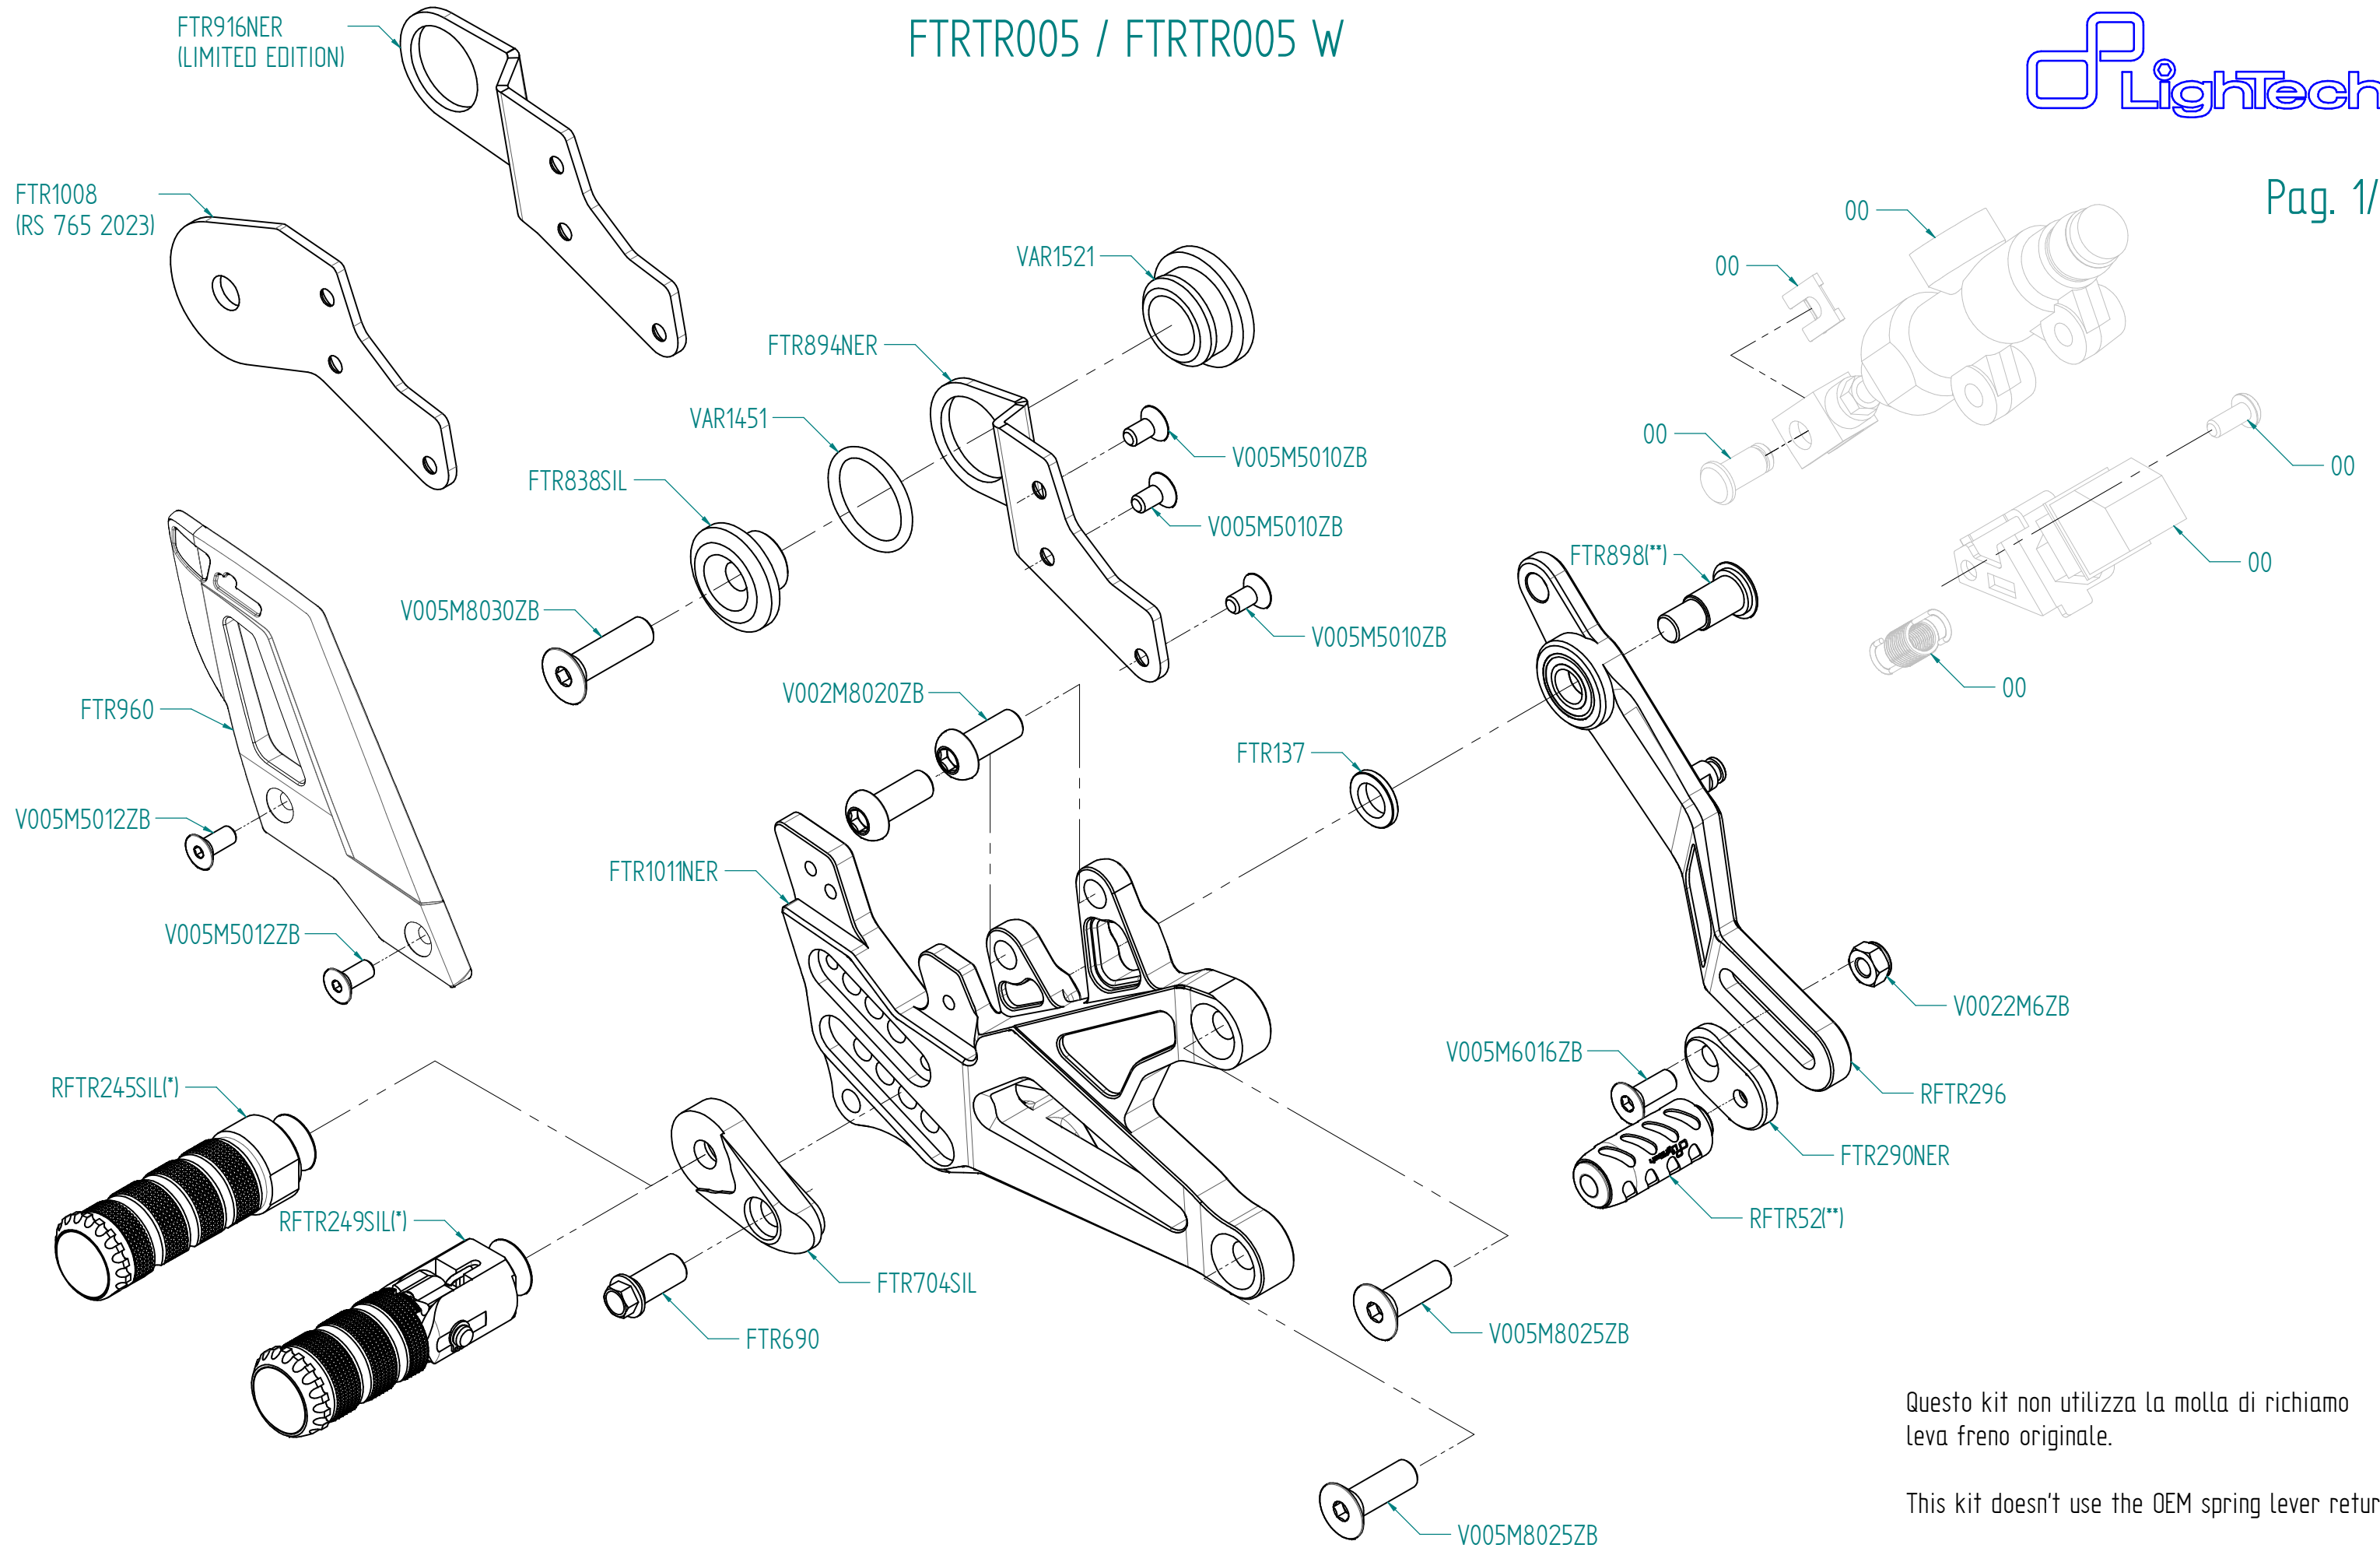

FTRTR005 / FTRTR005 W

Questo kit non utilizza la molla di richiamo
leva freno originale.

This kit doesn't use the OEM spring lever return

ITALIA	(00) PARTE ORIGINALE
	(*) BLOCCARE CON FRENAFILETTI DEBOLE
	(**) BLOCCARE CON FRENAFILETTI MEDIO
	CAMBIO NORMALE
	CAMBIO ROVESCIAIO
VERIFICARE SERRAGGIO VITI PRIMA DELL'UTILIZZO	
PRIMA DI ORDINARE VERIFICARE L'ULTIMA RELEASE SUL SITO	

ENGLAND	(00) OEM PART
	(*) LOCKING WITH LOW STRENGTH THREAD LOCKER
	(**) LOCKING WITH MEDIUM STRENGTH THREAD LOCKER
	NORMAL MODE
	REVERSE MODE
CONTROL THE THIGHTENING'S SCREW BEFORE USING	
BEFORE ORDER CHECKING THE LATEST RELEASE ON WEBSITE	

FRANCE	(00) PIECE ORIGINE
	(*) BLOCCAGE AVEC FREIN FILET FAIBLE
	(**) BLOCCAGE AVEC FREIN FILET MOYENNE
	MONTAGE VITESSE NORMALE
	MONTAGE VITESSE INVERSEE
VERIFIER SERRAGE AVANT UTILISATION	
AVANT DE ORDONNER ON DOIT VÉRIFIER LA DERNIÈRE RELEASE SUR LE SITE INTERNET	

DEUTSCHLAND	(00) ORIGINAL TEIL
	(*) BEFESTIGEN MIT SWACH SCHRAUBEN SICHERUNGSMITTEL
	(**) BEFESTIGEN MIT MITTLEREN SCHRAUBEN SICHERUNGSMITTEL
	EINBAU MIT NORMALE SCHALTUNG
	EINBAU MIT GEKIPPTER SCHALTHEBEL
VOR DEN GEBRAUCH SCHRAUBEN PRÜFEN	
VOR DER BESTELLUNG ÜBERPRÜFEN SIE BITTE DIE LETZTE VERSION DIESER ARTIKEL AUF DER INTERNET SEITE VON LIGHTTECH	