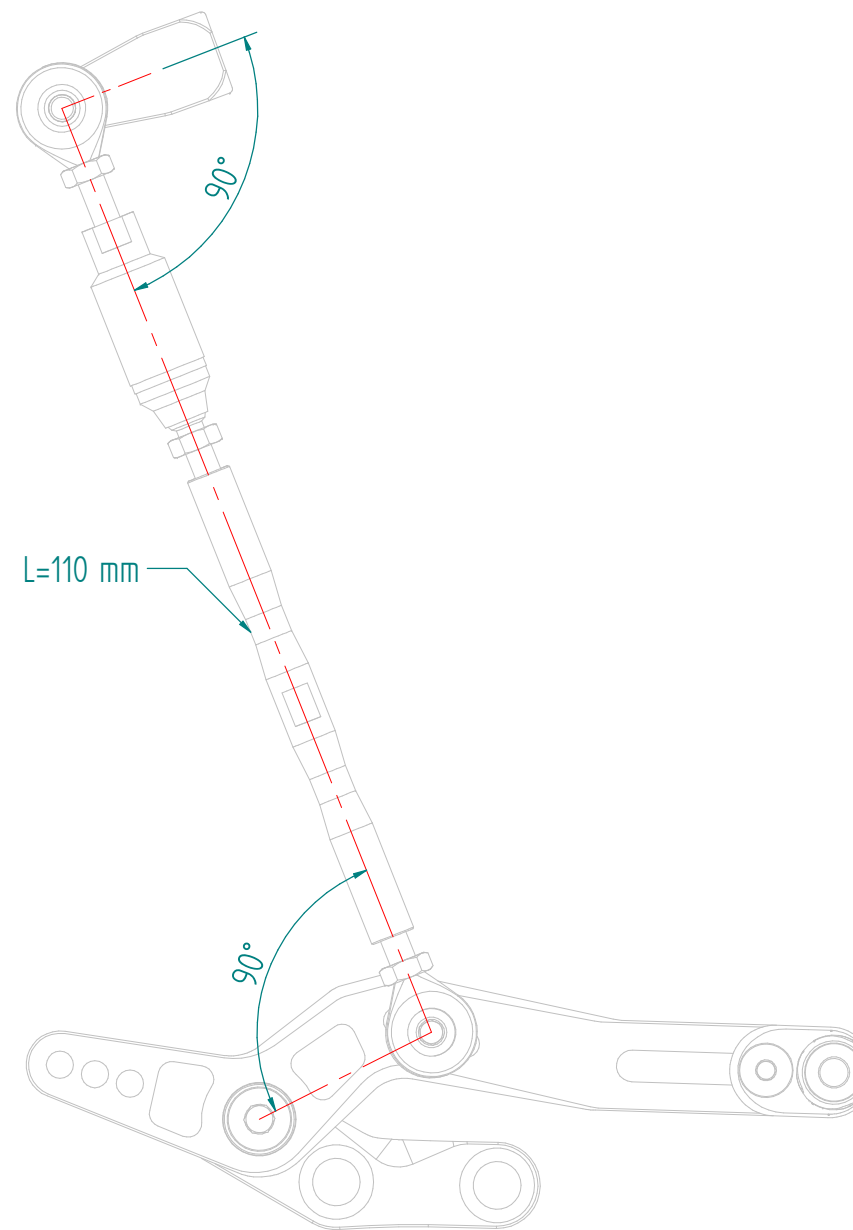

CAMBIO ROVESCIO
REVERSE MODE

ITALIA	(00) PARTE ORIGINALE
	(*) BLOCCARE CON FRENAFILETTI DEBOLE
	(**) BLOCCARE CON FRENAFILETTI MEDIO
	CAMBIO NORMALE
	CAMBIO ROVESCIO
VERIFICARE SERRAGGIO VITI PRIMA DELL'UTILIZZO	
PRIMA DI ORDINARE VERIFICARE L'ULTIMA RELEASE SUL SITO	

ENGLAND	(00) OEM PART
	(*) LOCKING WITH LOW STRENGHT THREAD LOCKER
	(**) LOCKING WITH MEDIUM STRENGHT THREAD LOCKER
	NORMAL MODE
	REVERSE MODE
CONTROL THE THIGHTENING'S SCREW BEFORE USING	
BEFORE ORDER CHECKING THE LATEST RELEASE ON WEBSITE	

FRANCE	(00) PIECE ORIGINE
	(*) BLOCAGE AVEC FREIN FILET FAIBLE
	(**) BLOCAGE AVEC FREIN FILET MOYENNE
	MONTAGE VITESSE NORMALE
	MONTAGE VITESSE INVERSEE
VERIFIER SERRAGE AVANT UTILISATION	
AVANT DE ORDONNER ON DOIT VÉRIFIER LA DERNIÈRE RELEASE SUR LE SITE INTERNET	

DEUTSCHLAND	(00) ORIGINAL TEIL
	(*) BEFESTIGEN MIT SWACH SCHRAUBEN SICHERUNGSMITTEL
	(**) BEFESTIGEN MIT MITTLEREN SCHRAUBEN SICHERUNGSMITTEL
	EINBAU MIT NORMALE SCHALTUNG
	EINBAU MIT GEKIPPTER SCHALTHEBEL
VOR DEN GEBRAUCH SCHRAUBEN PRÜFEN	
VOR DER BESTELLUNG ÜBERPRÜFEN SIE BITTE DIE LETZTE VERSION DIESER ARTIKEL AUF DER INTERNET SEITE VON LIGHTTECH	

ESPAÑA	(00) PIEZA ORIGINAL
	(*) SELLAR CON SELLADOR DEBIL
	(**) SELLAR CON SELLADOR MEDIO
	MONTAJE CAMBIO NORMAL
	MONTAJE CAMBIO INVERSO
VERIFICAR EL APRIETE ANTES DE UTILIZARLO	
ANTES DE HACER EL PEDIDO, VERIFICAR LA ULTIMA VERSION EN LA WEB LIGHTTECH