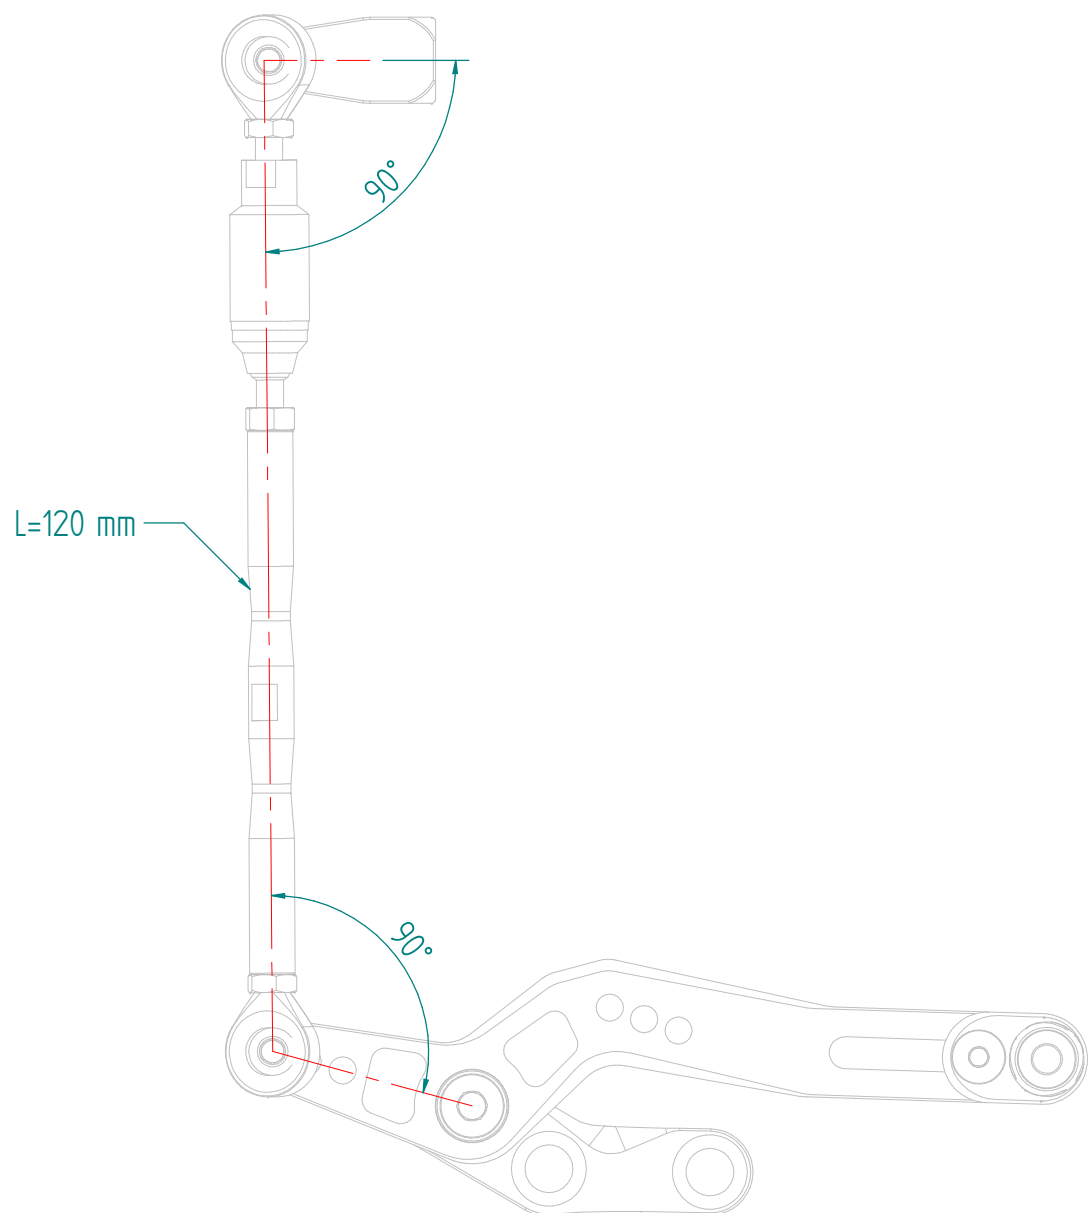

CAMBIO DIRITTO
NORMALE MODE