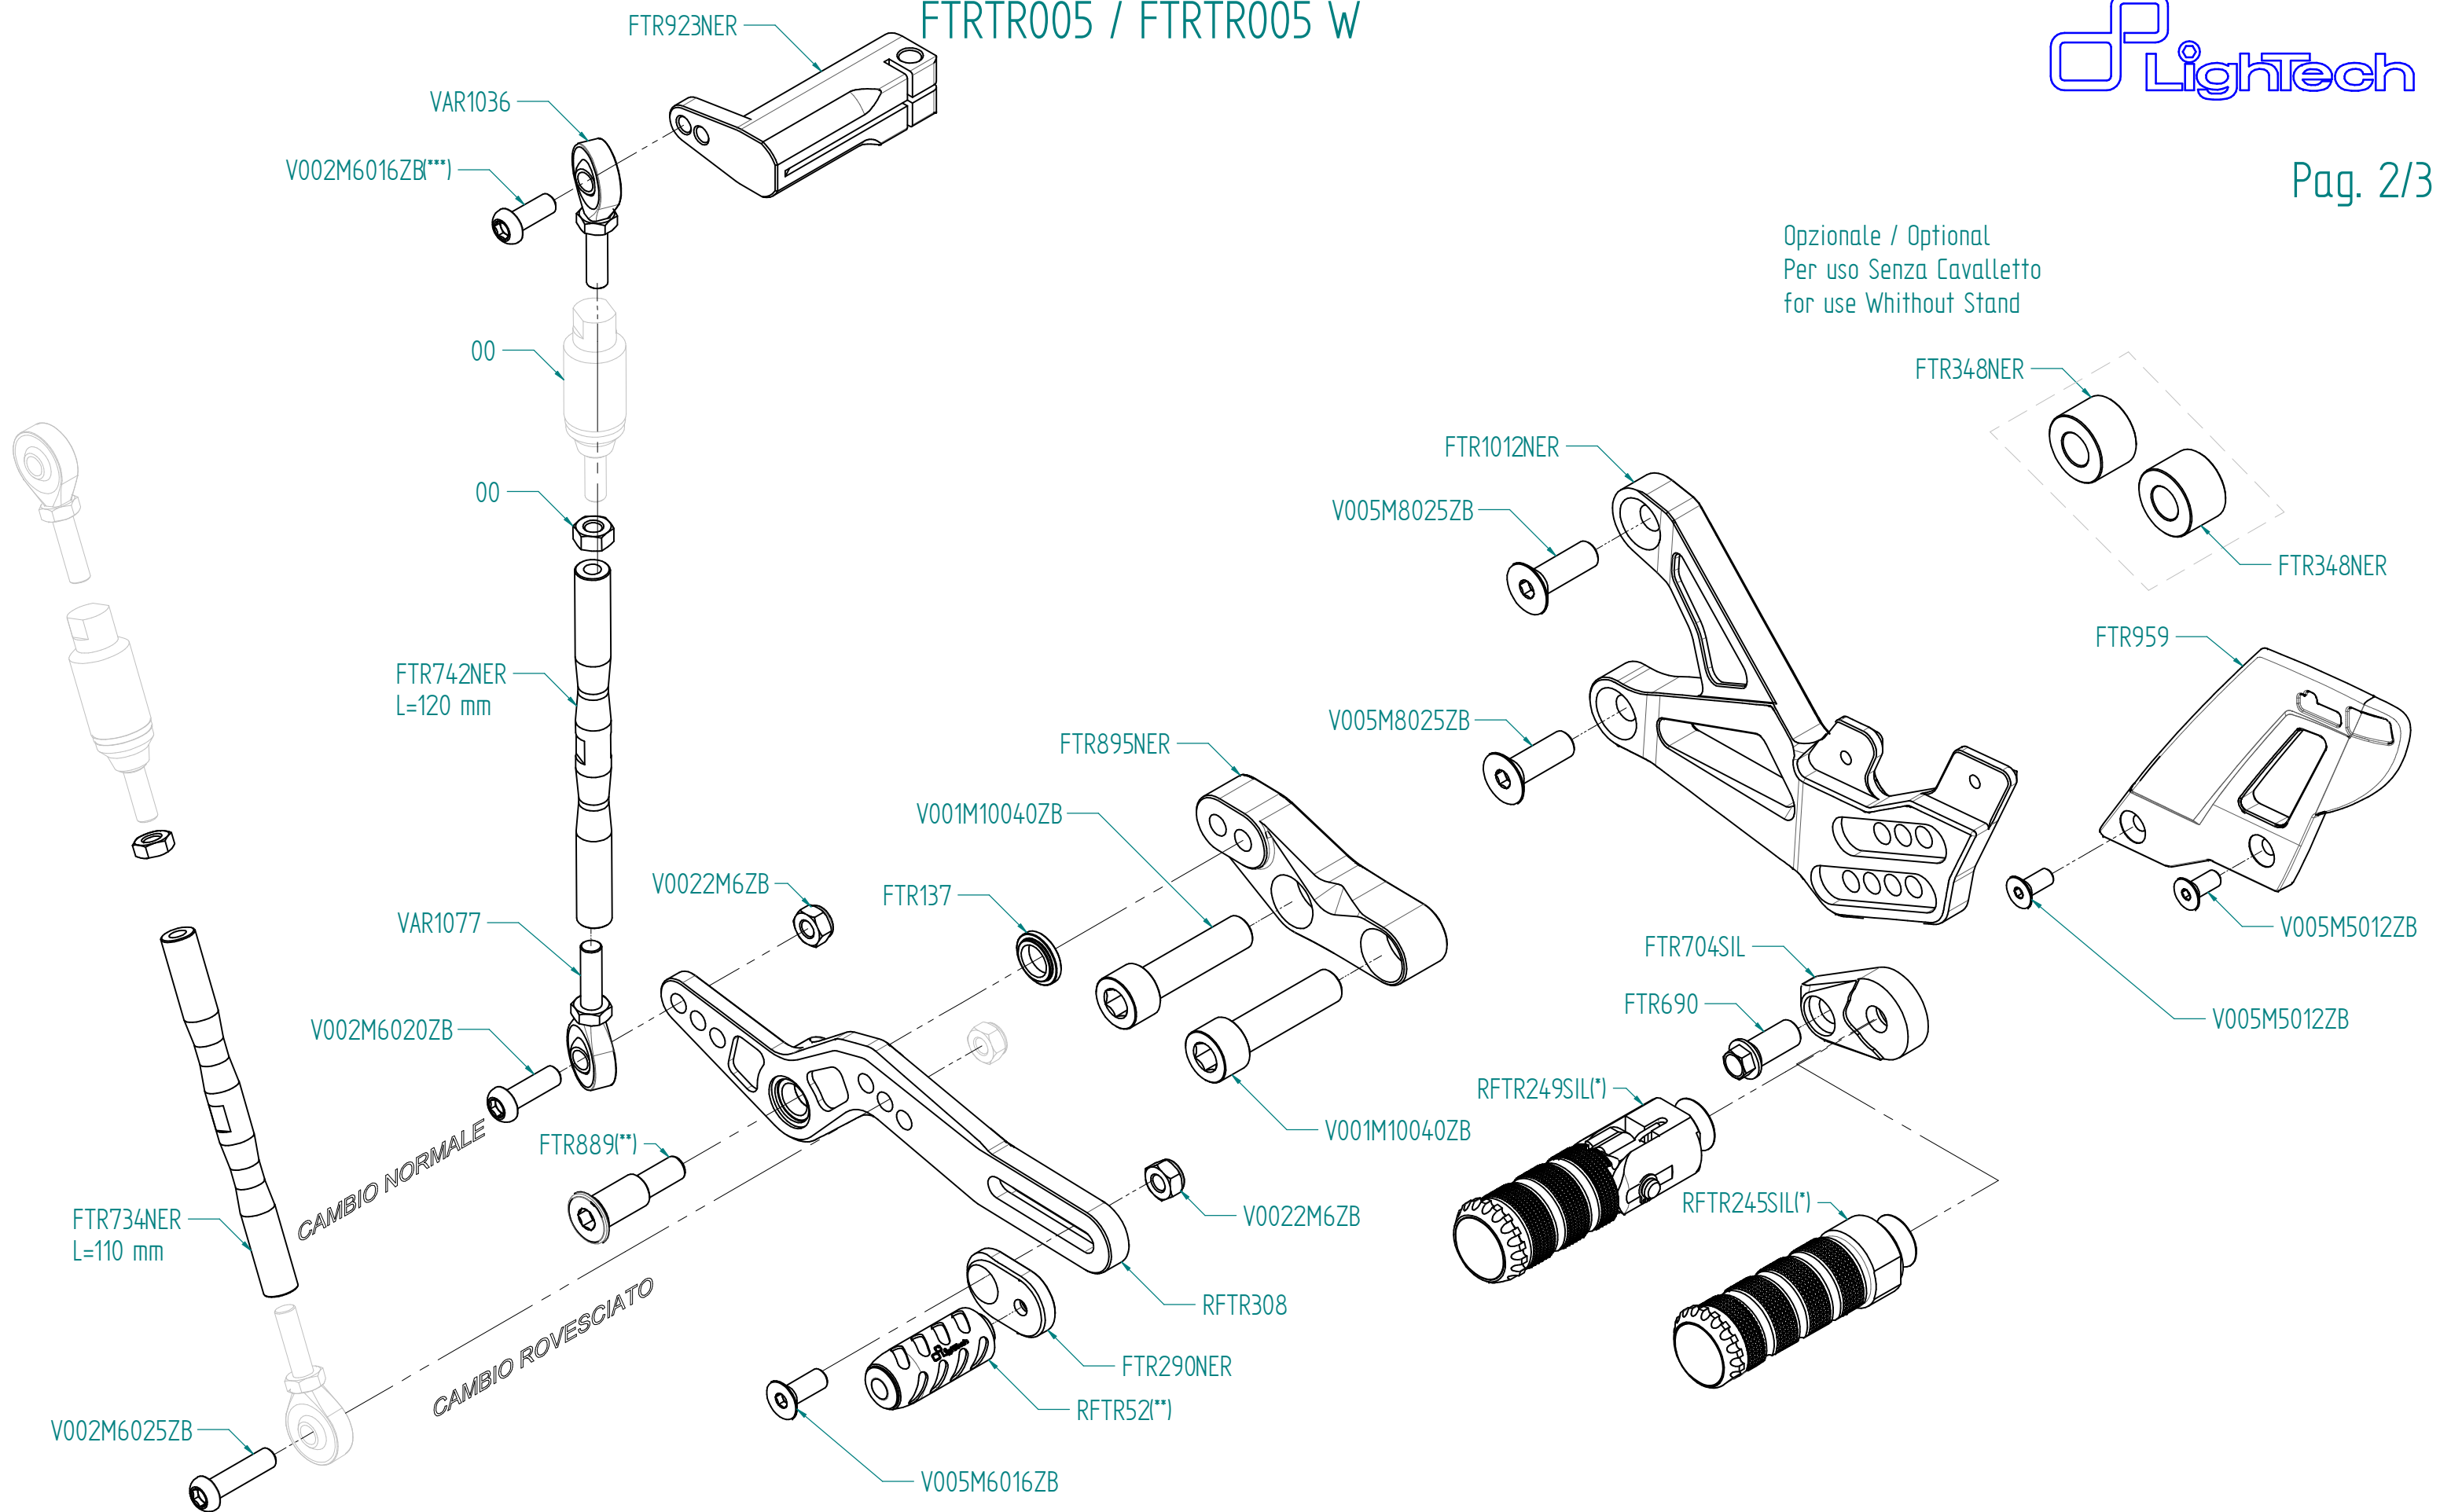

FTRTR005 / FTRTR005 W

Opzionale / Optional
Per uso Senza Cavalletto
for use Without Stand

ITALIA	(00) PARTE ORIGINALE
	(*) BLOCCARE CON FRENAFILETTI DEBOLE
	(**) BLOCCARE CON FRENAFILETTI MEDIO
	CAMBIO NORMALE
	CAMBIO ROVESCiato
VERIFICARE SERRAGGIO VITI PRIMA DELL'UTILIZZO	
PRIMA DI ORDINARE VERIFICARE L'ULTIMA RELEASE SUL SITO	

ENGLAND	(00) OEM PART
	(*) LOCKING WITH LOW STRENGTH THREAD LOCKER
	(**) LOCKING WITH MEDIUM STRENGTH THREAD LOCKER
	NORMAL MODE
	REVERSE MODE
CONTROL THE THIGHTENING'S SCREW BEFORE USING	
BEFORE ORDER CHECKING THE LATEST RELEASE ON WEBSITE	

FRANCE	(00) PIECE ORIGINE
	(*) BLOCCAGE AVEC FREIN FILET FAIBLE
	(**) BLOCCAGE AVEC FREIN FILET MOYENNE
	MONTAGE VITESSE NORMALE
	MONTAGE VITESSE INVERSEE
VERIFIER SERRAGE AVANT UTILISATION	
AVANT DE ORDONNER ON DOIT VÉRIFIER LA DERNIÈRE RELEASE SUR LE SITE INTERNET	

DEUTSCHLAND	(00) ORIGINAL TEIL
	(*) BEFESTIGEN MIT SWACH SCHRAUBEN SICHERUNGSMITTEL
	(**) BEFESTIGEN MIT MITTLEREN SCHRAUBEN SICHERUNGSMITTEL
	EINBAU MIT NORMALE SCHALTUNG
	EINBAU MIT GEKIPPTER SCHALTHEBEL
VOR DEN GEBRAUCH SCHRAUBEN PRÜFEN	
VOR DER BESTELLUNG ÜBERPRÜFEN SIE BITTE DIE LETZTE VERSION DIESER ARTIKEL AUF DER INTERNET SEITE VON LIGHTTECH	

ESPAÑA	(00) PIEZA ORIGINAL
	(*) SELLAR CON SELLADOR DEBIL
	(**) SELLAR CON SELLADOR MEDIO
	MONTAJE CAMBIO NORMAL
	MONTAJE CAMBIO INVERSO
VERIFICAR EL APRIETE ANTES DE UTILIZARLO	
ANTES DE HACER EL PEDIDO, VERIFICAR LA ULTIMA VERSION EN LA WEB LIGHTTECH