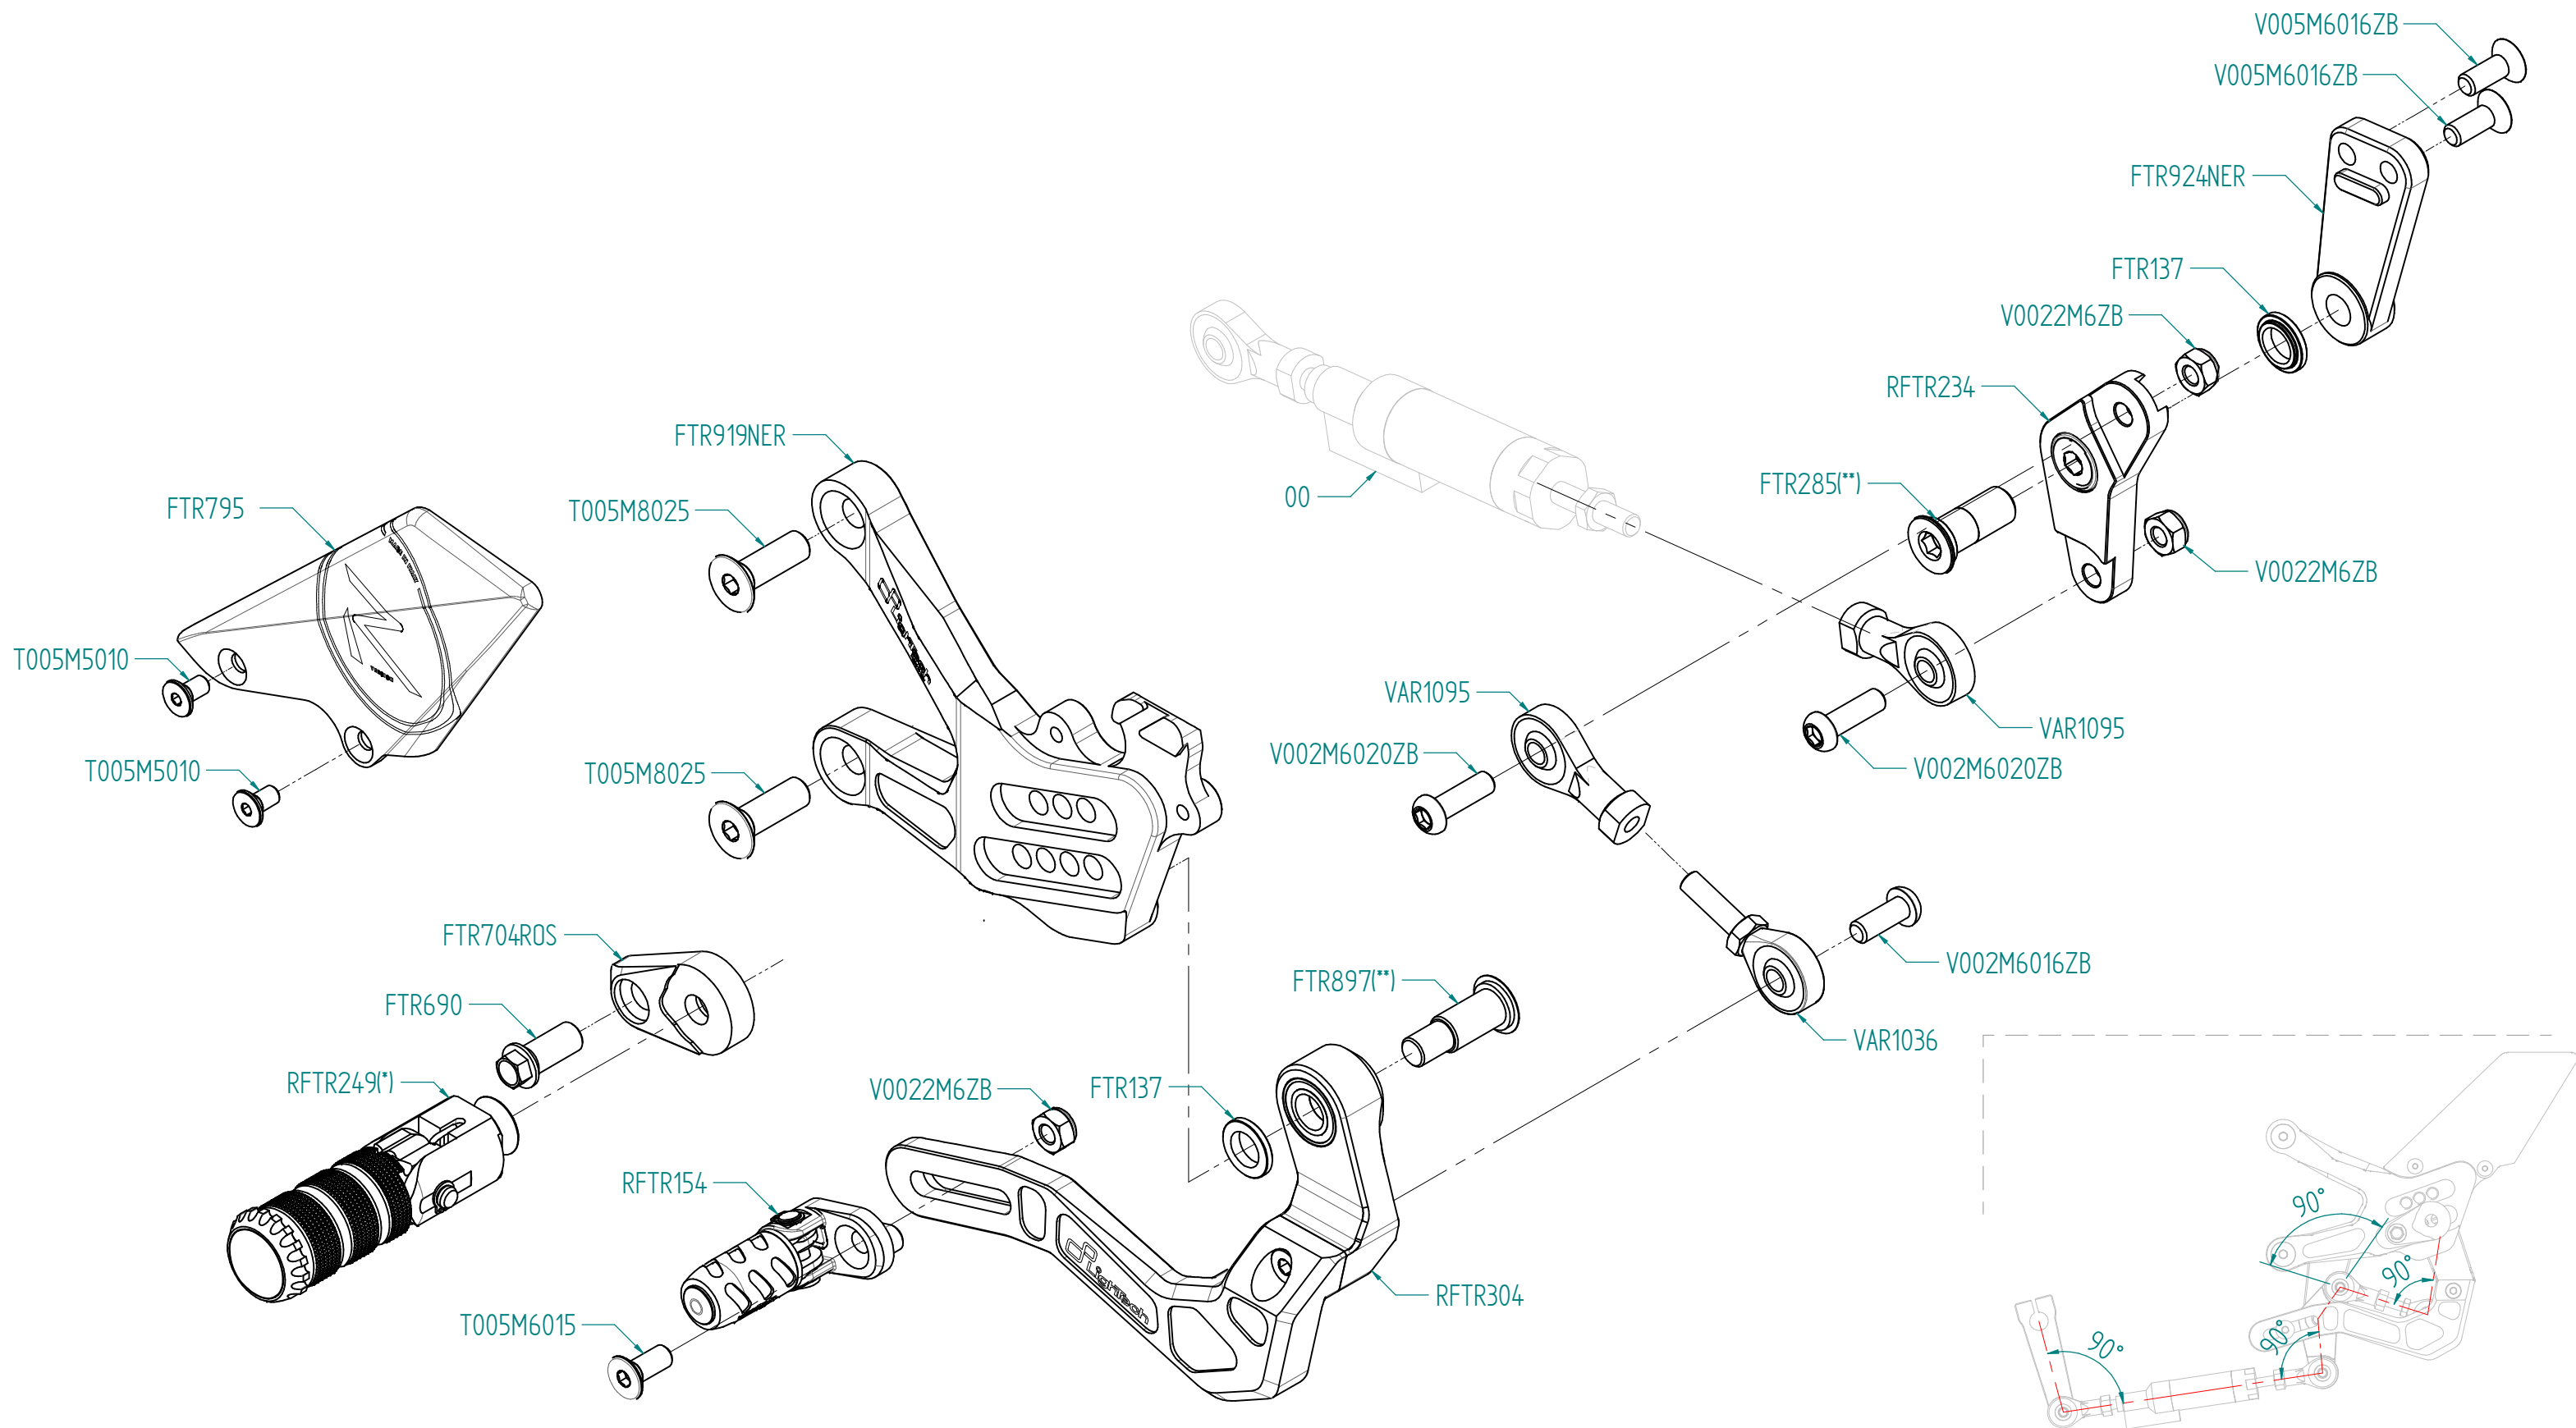

FTRKA012R

ITALIA

(00) PARTE ORIGINALE
(*) BLOCCARE CON FRENAFILETTI DEBOLE
(**) BLOCCARE CON FRENAFILETTI MEDIO
CAMBIO NORMALE
CAMBIO ROVESCIAIO
VERIFICARE SERRAGGIO VITI PRIMA DELL'UTILIZZO
PRIMA DI ORDINARE VERIFICARE L'ULTIMA RELEASE SUL SITO

ENGLAND

(00) OEM PART
(*) LOCKING WITH LOW STRENGHT THREAD LOCKER
(**) LOCKING WITH MEDIUM STRENGHT THREAD LOCKER
NORMAL MODE
REVERSE MODE
CONTROL THE THIGHTENING'S SCREW BEFORE USING
BEFORE ORDER CHECKING THE LATEST RELEASE ON WEBSITE

FRANCE

(00) PIECE ORIGINE
(*) BLOCAGE AVEC FREIN FILET FAIBLE
(**) BLOCAGE AVEC FREIN FILET MOYENNE
MONTAGE VITESSE NORMALE
MONTAGE VITESSE INVERSEE
VERIFIER SERRAGE AVANT UTILISATION
AVANT DE ORDONNER ON DOIT VERIFIER LA
DERNIERE RELEASE SUR LE SITE INTERNET

DEUTSCHLAND

(00) ORIGINAL TEIL
(*) BEFESTIGEN MIT SWACH SCHRAUBEN SICHERUNGSMITTEL
(**) BEFESTIGEN MIT MITTLEREN SCHRAUBEN SICHERUNGSMITTEL
EINBAU MIT NORMALE SCHALTUNG
EINBAU MIT GEKIPPT SCHALTHEBEL
VOR DEN GEBRAUCH SCHRAUBEN PRUFEN
VOR DER BESTELLUNG UBERPRUFEN SIE BITTE DIE LETZTE VERSION
DIESER ARTIKEL AUF DER INTERNET SEITE VON LIGHTECH

ESPAÑA

(00) PIEZA ORIGINAL
(*) SELLAR CON SELLADOR DEBIL
(**) SELLAR CON SELLADOR MEDIO
MONTAJE CAMBIO NORMAL
MONTAJE CAMBIO INVERSO
VERIFICAR EL APRIETE ANTES DE UTILIZARLO
ANTES DE HACER EL PEDIDO, VERIFICAR LA
ULTIMA VERSION EN LA WEB LIGHTECH