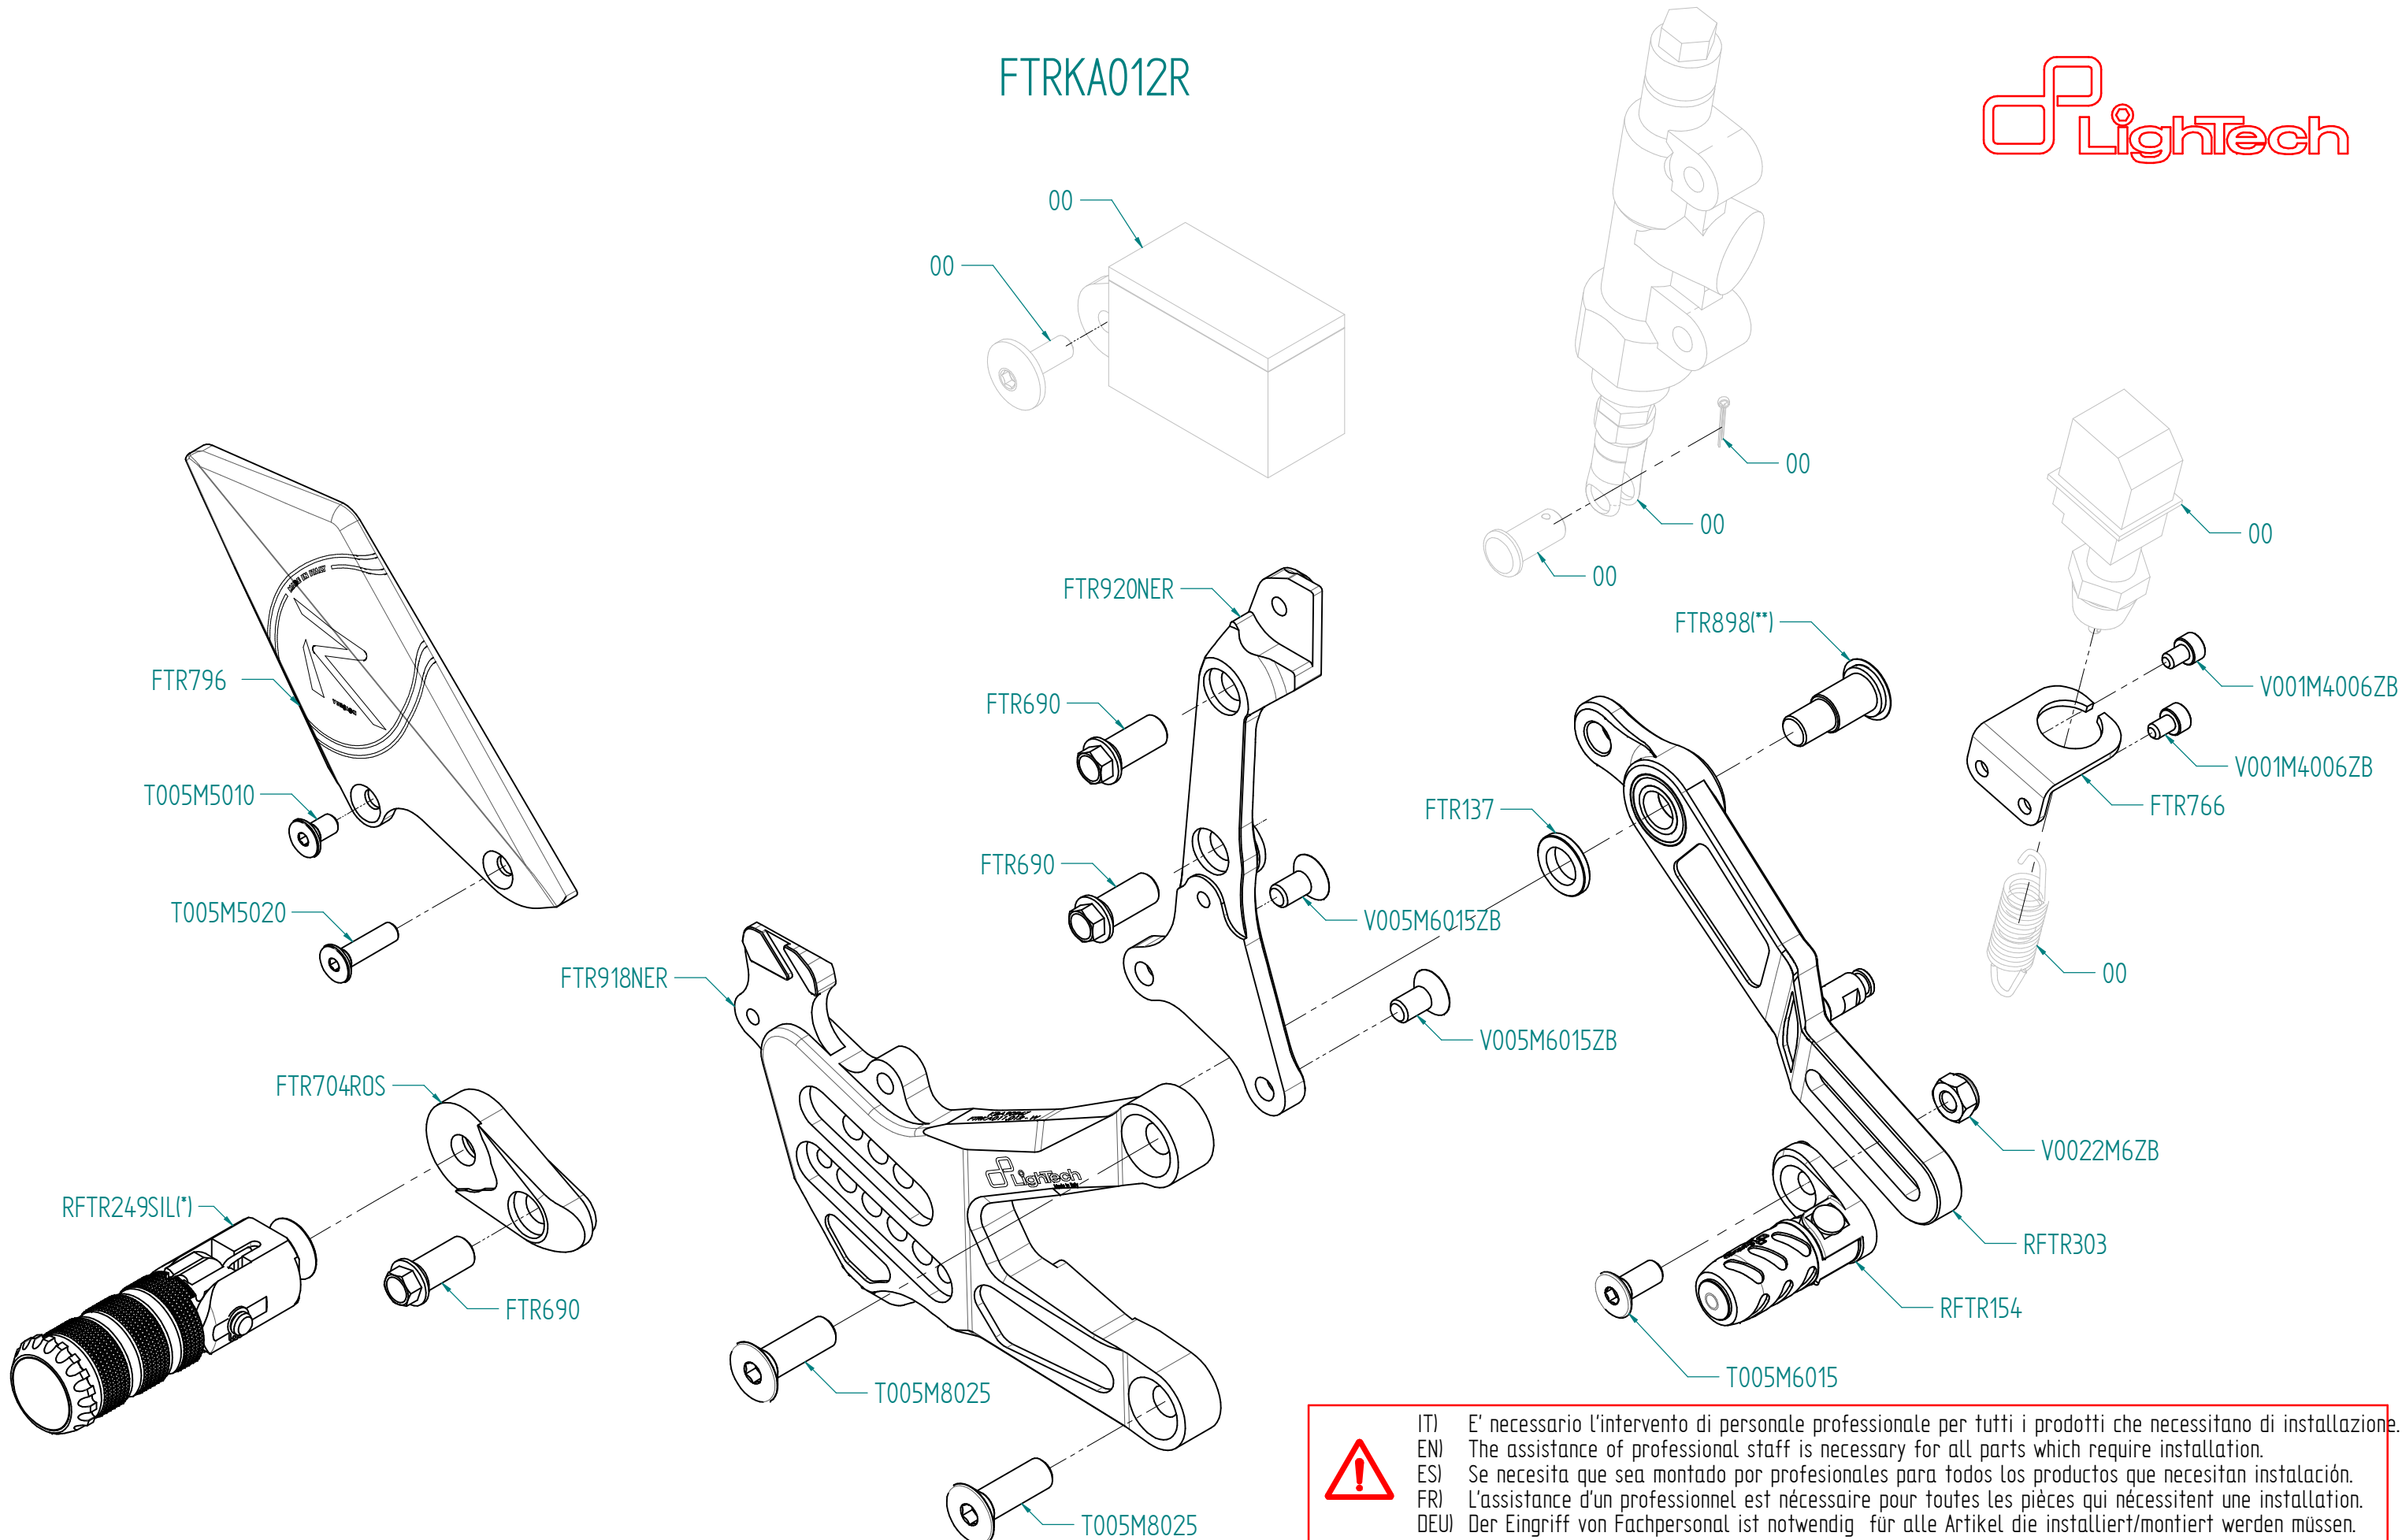

FTRKA012R

IT) E' necessario l'intervento di personale professionale per tutti i prodotti che necessitano di installazione.
EN) The assistance of professional staff is necessary for all parts which require installation.
ES) Se necesita que sea montado por profesionales para todos los productos que necesitan instalación.
FR) L'assistance d'un professionnel est nécessaire pour toutes les pièces qui nécessitent une installation.
DEU) Der Eingriff von Fachpersonal ist notwendig für alle Artikel die installiert/montiert werden müssen.

ITALIA
(00) PARTE ORIGINALE
(*) BLOCCARE CON FRENAFILETTI DEBOLE
(**) BLOCCARE CON FRENAFILETTI MEDIO
CAMBIO NORMALE
CAMBIO ROVESCIAIO
VERIFICARE SERRAGGIO VITI PRIMA DELL'UTILIZZO
PRIMA DI ORDINARE VERIFICARE L'ULTIMA RELEASE SUL SITO

ENGLAND
(00) OEM PART
(*) LOCKING WITH LOW STRENGHT THREAD LOCKER
(**) LOCKING WITH MEDIUM STRENGHT THREAD LOCKER
NORMAL MODE
REVERSE MODE
CONTROL THE THIGHTENING'S SCREW BEFORE USING
BEFORE ORDER CHECKING THE LATEST RELEASE ON WEBSITE

FRANCE
(00) PIECE ORIGINE
(*) BLOCAGE AVEC FREIN FILET FAIBLE
(**) BLOCAGE AVEC FREIN FILET MOYENNE
MONTAGE VITESSE NORMALE
MONTAGE VITESSE INVERSEE
VERIFIER SERRAGE AVANT UTILISATION
AVANT DE ORDONNER ON DOIT VERIFIER LA DERNIERE RELEASE SUR LE SITE INTERNET

DEUTSCHLAND
(00) ORIGINAL TEIL
(*) BEFESTIGEN MIT SWACH SCHRAUBEN SICHERUNGSMITTEL
(**) BEFESTIGEN MIT MITTLEREN SCHRAUBEN SICHERUNGSMITTEL
EINBAU MIT NORMALE SCHALTUNG
EINBAU MIT GEKIPPT SCHALTHEBEL
VOR DEN GEBRAUCH SCHRAUBEN PRUFEN
VOR DER BESTELLUNG UBERPRUFEN SIE BITTE DIE LETZTE VERSION DIESER ARTIKEL AUF DER INTERNET SEITE VON LIGHTTECH

ESPAÑA
(00) PIEZA ORIGINAL
(*) SELLAR CON SELLADOR DEBIL
(**) SELLAR CON SELLADOR MEDIO
MONTAJE CAMBIO NORMAL
MONTAJE CAMBIO INVERSO
VERIFICAR EL APRIETE ANTES DE UTILIZARLO
ANTES DE HACER EL PEDIDO, VERIFICAR LA ULTIMA VERSION EN LA WEB LIGHTTECH