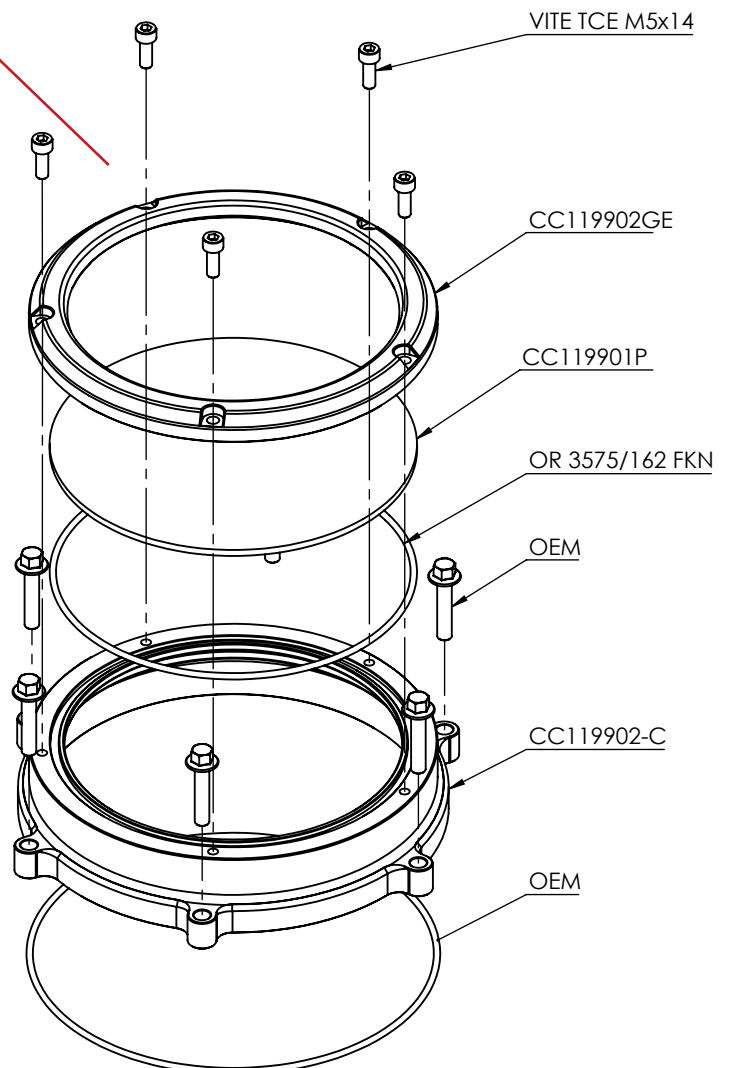

Note/Note

Prestare attenzione agli OR, non pizzicarli.
Pay attention to the OR, don't bite it.