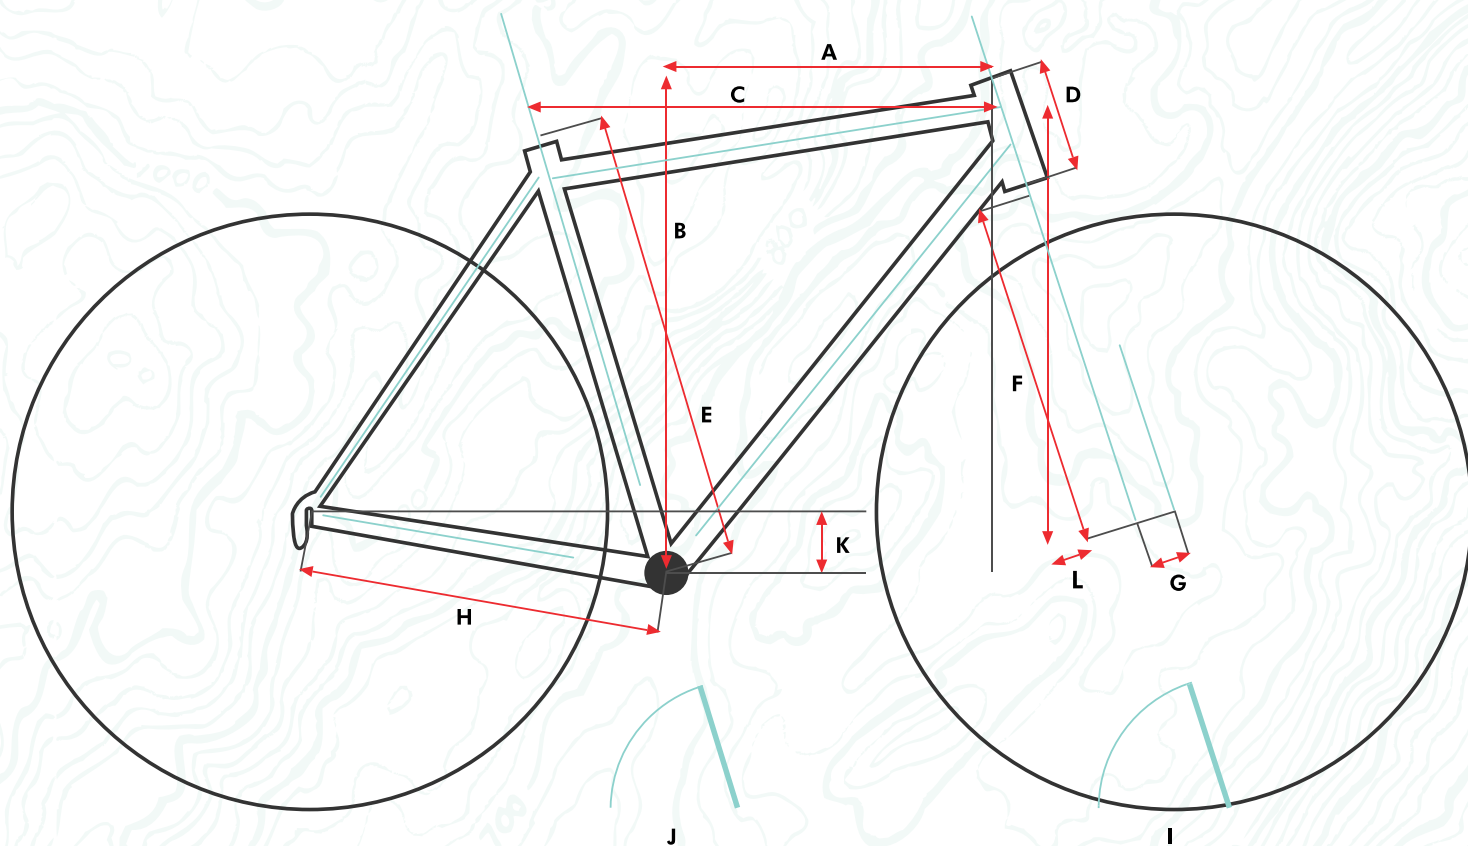

RIDE ENDPOINT

		SM	MD	LG	XL	XXL
A	REACH	365	375	385	395	405
B	STACK	550	575	605	630	645
C	TOPTUBE HORIZONTAL	533	550	570	588	602
D	HEADTUBE	123	150	180	200	220
E	SEAT TUBE CENTER TO CENTER	450	500	520	540	560
F	FORK AXLE TO CROWN	396	396	396	396	396
G	FORK RAKE	70	70	70	70	70
H	CHAINSTAY LENGTH	435	435	435	435	435
I	HEAD ANGLE	73	73	73	73	73
J	SEAT ANGLE	73	73	73	73	73
K	BOTTOM BRACKET DROP	65	65	65	65	65
L	TRAIL (650b x 47mm tire)	37	37	37	37	37