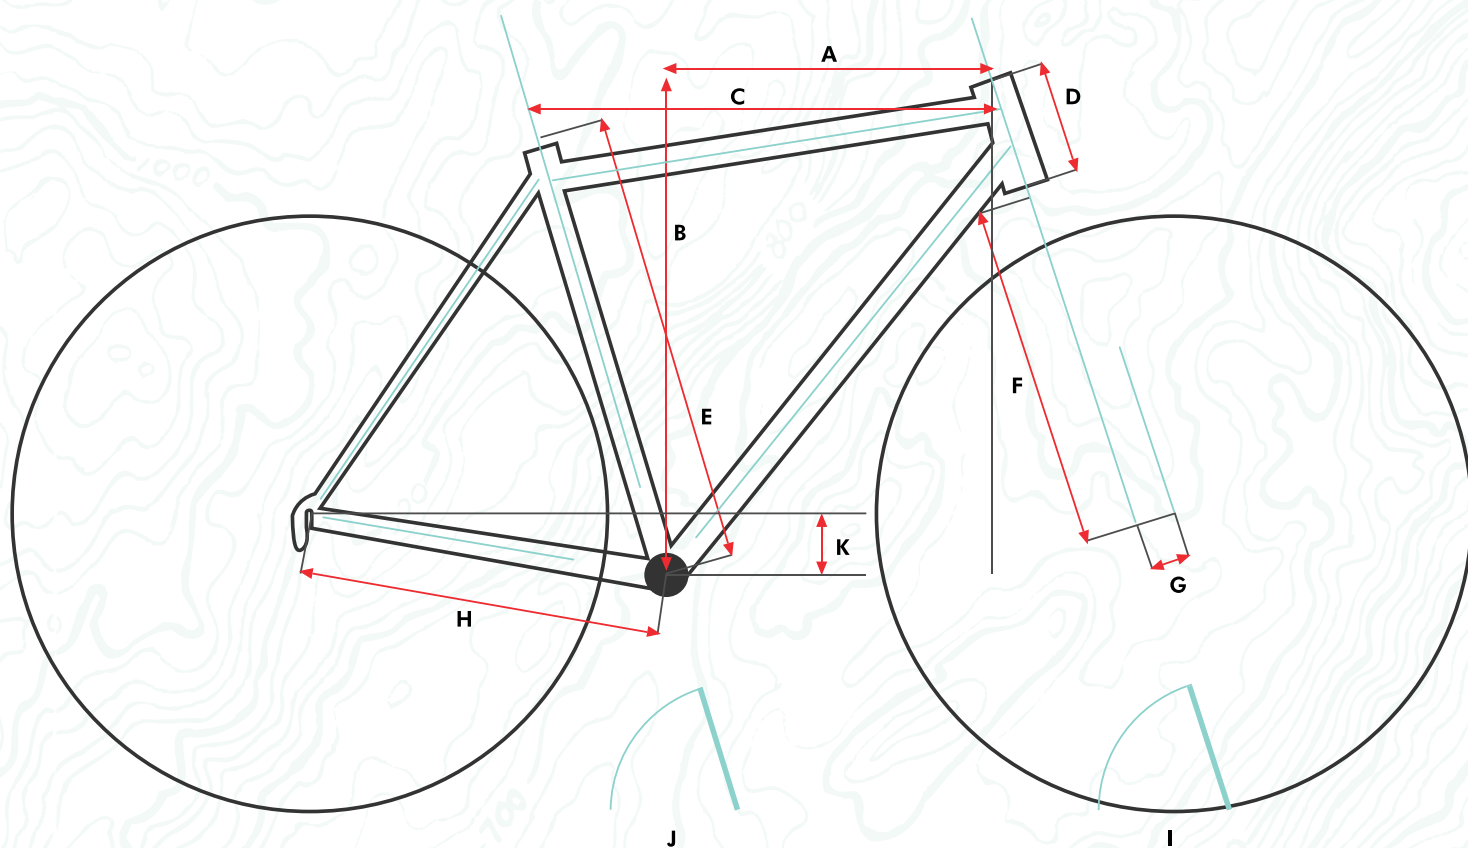

**RIDE ENDPOINT**

		SM	MD	M/LG	LG	XL
<b>A</b>	REACH	370	384	391	397	400
<b>B</b>	STACK	546	571	592	610	630
<b>C</b>	TOPTUBE HORIZONTAL	527	550	563	580	590
<b>D</b>	HEADTUBE	105	130	150	170	190
<b>E</b>	SEAT TUBE CENTER TO CENTER	460	490	525	545	575
<b>F</b>	FORK AXLE TO CROWN	396	396	396	396	396
<b>G</b>	FORK RAKE	45	45	45	45	45
<b>H</b>	CHAINSTAY LENGTH	418	418	418	418	418
<b>I</b>	HEAD ANGLE	71.5	72.5	72.5	72.5	72.5
<b>J</b>	SEAT ANGLE	74	74	74	73.5	73.5
<b>K</b>	BOTTOM BRACKET DROP	70	70	70	70	70

All measurements in millimeters