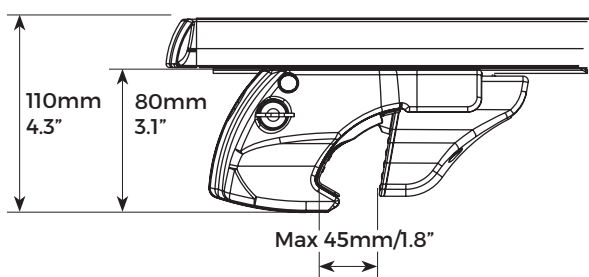

SHERMAN SHERMAN BLACK

COMPLIANT WITH
DIN 75302:1991

CITY CRASH
TESTED ✓

IT) Barra da tetto in alluminio per veicoli con raised rails dotata di sistema antifurto. Fornita interamente montata insieme agli strumenti necessari per un'installazione rapida e semplice.

Sherman	Art. 000095900000
Sherman black	Art. 000122800000
Sherman XL	Art. 000094700000
Sherman XL black	Art. 000122900000

Art.	Sherman	000095900000
	Sherman black	000122800000
	Sherman XL	000094700000
	Sherman XL black	000122900000
	Sherman Sherman Black	3,3kg / 7.2lb
	Sherman XL Sherman XL Black	4kg / 8.8lb
Materiale Material Matière	Alluminio Aluminium Aluminio	
	MAX LOAD	max 90kg/198lb
		✓

Mod.	SHERMAN	SHERMAN BLACK	SHERMAN XL	SHERMAN XL BLACK
Art.N°	000095900000	000122800000	000094700000	000122900000
	L x W x H : 120x14x7,5cm / 47.2x5.5x3"	L x W x H : 120x14x7,5cm / 47.2x5.5x3"	L x W x H : 136x14x7,5cm / 53.5x5.5x3"	L x W x H : 136x14x7,5cm / 53.5x5.5x3"
	 3,7kg / 8.1lb	 3,7kg / 8.1lb	 3,9kg / 8.6lb	 3,9kg / 8.6lb
	L x W x H : 121x26x31cm / 47.6x10.2x12.2"	L x W x H : 121x26x31cm / 47.6x10.2x12.2"	L x W x H : 137x26x31cm / 53.9x10.2x12.2"	L x W x H : 137x26x31cm / 53.9x10.2x12.2"
	 23,8kg / 52.5lb	 23,8kg / 52.5lb	 24,7kg / 54.5lb	 24,7kg / 54.5lb
	Pz : 6	Pz : 6	Pz : 6	Pz : 6
	L x W x H : 121x80x170cm / 47.2x31.5x66.9"	L x W x H : 121x80x170cm / 47.2x31.5x66.9"	L x W x H : 137x80x170cm / 53.9x31.5x66.9"	L x W x H : 137x80x170cm / 53.9x31.5x66.9"
	 378kg / 833.3lb	 378kg / 833.3lb	 392kg / 863.1lb	 392kg / 863.1lb
	Pz : 90	Pz : 90	Pz : 90	Pz : 90
Ean-13	 8 003168 031550	 8 003168 046387	 8 003168 031697	 8 003168 046394