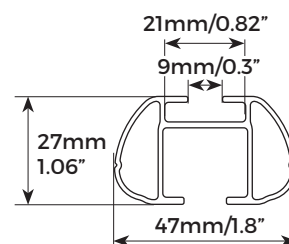

SHERMAN SHERMAN BLACK

COMPLIANT WITH
DIN 75302:1991

CITY CRASH
TESTED ✓

IT) Barra da tetto in alluminio per veicoli con raised rails dotata di sistema antifurto. Fornita interamente montata insieme agli strumenti necessari per un'installazione rapida e semplice.

Sherman	Art. 000095900000
Sherman black	Art. 000122800000
Sherman XL	Art. 000094700000
Sherman XL black	Art. 000122900000

Art.	Sherman	000095900000
	Sherman black	000122800000
	Sherman XL	000094700000
	Sherman XL black	000122900000
	Sherman Sherman Black	3,3kg / 7.2lb
	Sherman XL Sherman XL Black	4kg / 8.8lb
Materiale Material Matière	Alluminio Aluminium Aluminio	
	MAX LOAD	max 90kg/198lb
		✓

Mod.	SHERMAN	SHERMAN BLACK	SHERMAN XL	SHERMAN XL BLACK
Art.N°	000095900000	000122800000	000094700000	000122900000
	L x W x H : 120x14x7,5cm / 47.2x5.5x3"	L x W x H : 120x14x7,5cm / 47.2x5.5x3"	L x W x H : 136x14x7,5cm / 53.5x5.5x3"	L x W x H : 136x14x7,5cm / 53.5x5.5x3"
	 3,7kg / 8.1lb	 3,7kg / 8.1lb	 3,9kg / 8.6lb	 3,9kg / 8.6lb
	L x W x H : 121x26x31cm / 47.6x10.2x12.2"	L x W x H : 121x26x31cm / 47.6x10.2x12.2"	L x W x H : 137x26x31cm / 53.9x10.2x12.2"	L x W x H : 137x26x31cm / 53.9x10.2x12.2"
	 23,8kg / 52.5lb	 23,8kg / 52.5lb	 24,7kg / 54.5lb	 24,7kg / 54.5lb
	Pz : 6	Pz : 6	Pz : 6	Pz : 6
	L x W x H : 121x80x170cm / 47.2x31.5x66.9"	L x W x H : 121x80x170cm / 47.2x31.5x66.9"	L x W x H : 137x80x170cm / 53.9x31.5x66.9"	L x W x H : 137x80x170cm / 53.9x31.5x66.9"
	 378kg / 833.3lb	 378kg / 833.3lb	 392kg / 863.1lb	 392kg / 863.1lb
	Pz : 90	Pz : 90	Pz : 90	Pz : 90
Ean-13	 8 003168 031550	 8 003168 046387	 8 003168 031697	 8 003168 046394