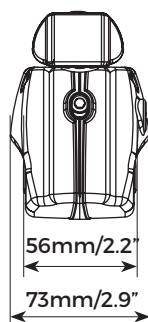

SHERMAN SHERMAN BLACK

COMPLIANT WITH
DIN 75302:1991

CITY CRASH
TESTED ✓

IT) Barra da tetto in alluminio per veicoli con raised rails dotata di sistema antifurto. Fornita interamente montata insieme agli strumenti necessari per un'installazione rapida e semplice.

Sherman	Art. 000095900000
Sherman black	Art. 000122800000
Sherman XL	Art. 000094700000
Sherman XL black	Art. 000122900000

Art.	Sherman	000095900000
	Sherman black	000122800000
	Sherman XL	000094700000
	Sherman XL black	000122900000
	Sherman Sherman Black	3,3kg / 7.2lb
	Sherman XL Sherman XL Black	4kg / 8.8lb
Materiale Material Matière	Alluminio Aluminium Aluminio	
	MAX LOAD	max 90kg/198lb
		✓

Mod.	SHERMAN	SHERMAN BLACK	SHERMAN XL	SHERMAN XL BLACK
Art.N°	000095900000	000122800000	000094700000	000122900000
	L x W x H : 120x14x7,5cm / 47.2x5.5x3"	L x W x H : 120x14x7,5cm / 47.2x5.5x3"	L x W x H : 136x14x7,5cm / 53.5x5.5x3"	L x W x H : 136x14x7,5cm / 53.5x5.5x3"
	 3,7kg / 8.1lb	 3,7kg / 8.1lb	 3,9kg / 8.6lb	 3,9kg / 8.6lb
	L x W x H : 121x26x31cm / 47.6x10.2x12.2"	L x W x H : 121x26x31cm / 47.6x10.2x12.2"	L x W x H : 137x26x31cm / 53.9x10.2x12.2"	L x W x H : 137x26x31cm / 53.9x10.2x12.2"
	 23,8kg / 52.5lb	 23,8kg / 52.5lb	 24,7kg / 54.5lb	 24,7kg / 54.5lb
	Pz : 6	Pz : 6	Pz : 6	Pz : 6
	L x W x H : 121x80x170cm / 47.2x31.5x66.9"	L x W x H : 121x80x170cm / 47.2x31.5x66.9"	L x W x H : 137x80x170cm / 53.9x31.5x66.9"	L x W x H : 137x80x170cm / 53.9x31.5x66.9"
	 378kg / 833.3lb	 378kg / 833.3lb	 392kg / 863.1lb	 392kg / 863.1lb
	Pz : 90	Pz : 90	Pz : 90	Pz : 90
Ean-13	 8 003168 031550	 8 003168 046387	 8 003168 031697	 8 003168 046394