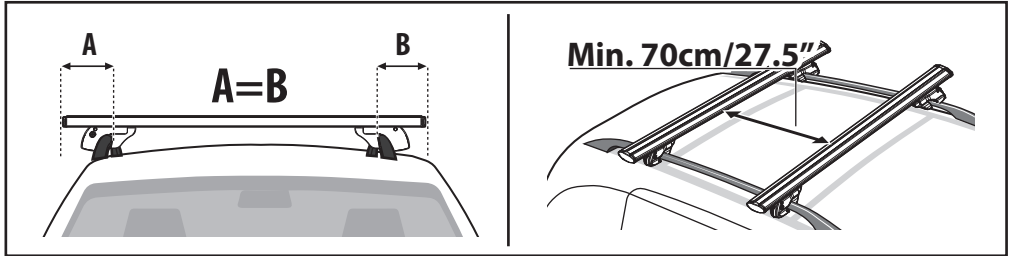

①

x2

N		Q
1		1
2	 1190mm - 47"	1
5		2

②

3

4

5

x2

<b>Car Manual</b> 	 		
<b>Jackson - Astra</b>	3,5 kg / 7,7lb	<b>MAX 90kg / 198 lb</b>	
<b>Jackson XL - Astra XL</b>	4 kg / 8,8lb		

F.lli Menabò S.r.l.  
Via 8 Marzo, 3  
42025 Cavriago (RE) ITALY  
customercare@flli-menabo.it  
www.menabocaraccessories.com