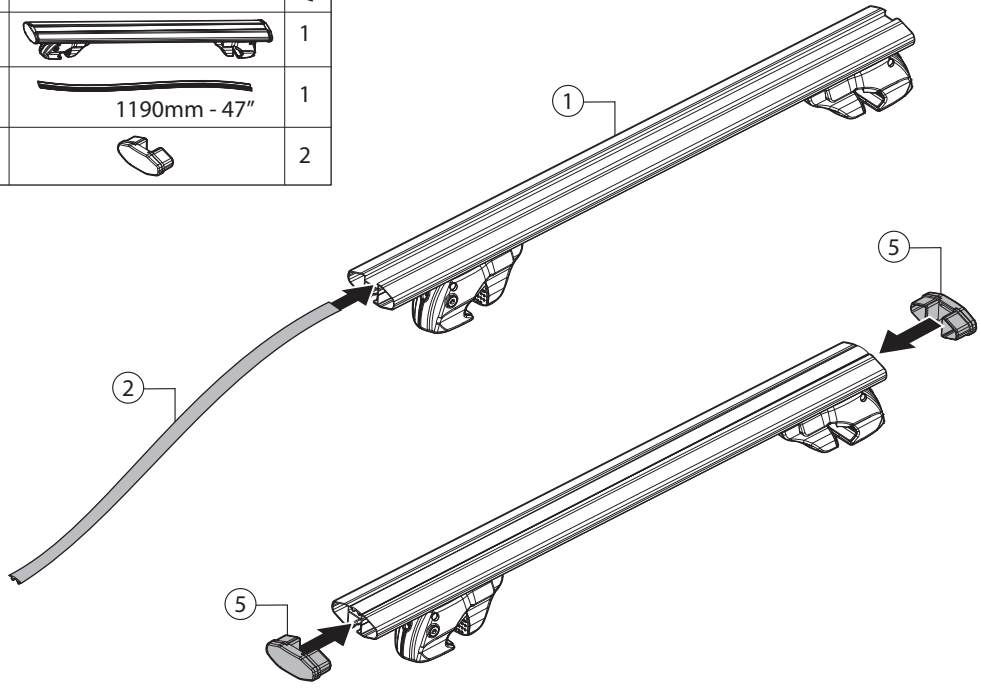

▶ Watch video

Made in Italy

N	(IT)Componenti (Inclusi) (EN)Components (Included) (FR)Composants (Comprises) (DE)Die Komponenten (im Lieferumfang enthalten) (ES)Componentes (Incluido)	Q
1		2
2	 1190mm - 47"	2
3	 260mm - 10"	4
4	 xxxx	2
5		4
6	 $\varnothing 5\text{mm} - 0.2''$	1

N	(IT)Ricambi (A Richiesta) (EN)Spare Parts (Made to order) (FR)Pièces de rechange (Sur commande) (DE)E Teile (auf Anfrage) (ES)Piezas de recambio (Previa solicitud)	Q	Codice - Code - Código
2/3	 1190mm - 47"	2	700007900000
4	 xxxx	2	700007800000
5		4	700025800000
6	 $\varnothing 5\text{mm} - 0.2''$	1	700025000000
7	 +  xxxx	2	700030900000
8		1	700031000000

①

x2

N		Q
1		1
2	 1190mm - 47"	1
5		2

②

3

4

5

x2