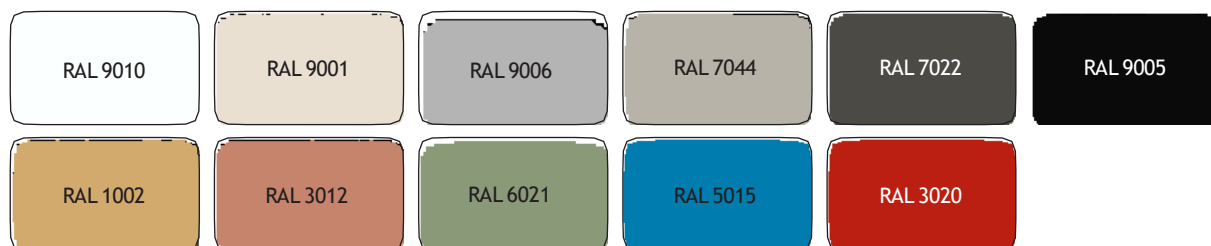

Mechanisch ventilatiesysteem (luchtcirculatie 110 x per uur)

Kledinghaak 30 x 70 mm in de kleur ZW - Zwart RAL9005 (1 stuks)

De standaarduitvoering is exclusief de extra opties: elektra, tafelbladen, afwerking, extra's en kruk

NB: Getoonde afbeeldingen zijn voorzien van extra opties

Metalen RAL kleuren

Kies uw kleur panelen buitenzijde, kozijnen en deurgreep *(onderdelen hebben dezelfde uitvoering, kleurencombinatie niet mogelijk)*