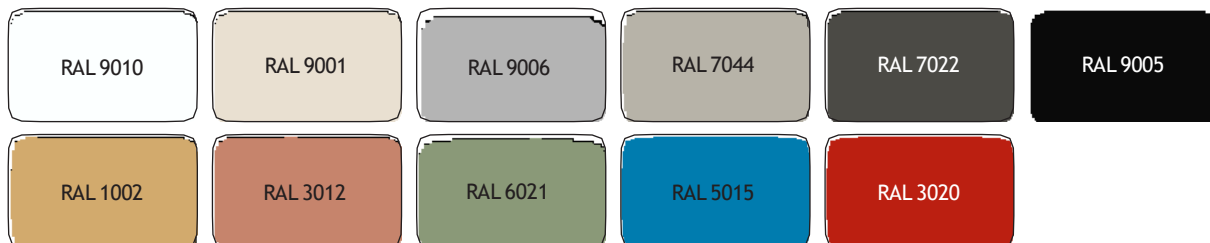

NB: Getoonde afbeeldingen zijn voorzien van extra opties

Metalen RAL kleuren

Kies uw kleur panelen buitenzijde, kozijnen en deurgreep *(onderdelen hebben dezelfde uitvoering, kleurencombinatie niet mogelijk)*