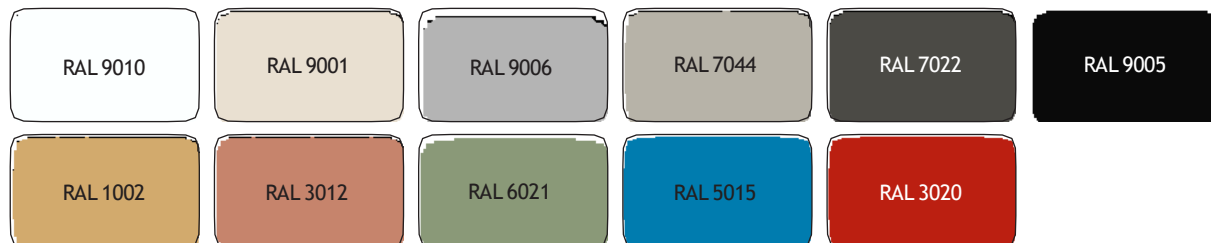

NB: Getoonde afbeeldingen zijn voorzien van extra opties

Metalen RAL kleuren

Kies uw kleur panelen buitenzijde, kozijnen en deurgreep *(onderdelen hebben dezelfde uitvoering, kleurencombinatie niet mogelijk)*