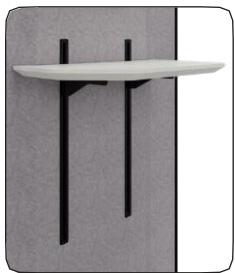

Melamine houtnerfstructuur

Kies uw kleur tafelblad

HPL Zero

Kies uw kleur tafelblad (vingerafdruk vrij, antibacterieel, minder krasgevoelig, makkelijk schoon te maken)

Tafelblad

ES01 Tafelblad vaste hoogte 110 cm, 64 br x 35 dp, zwarte metalen wandbevestiging
25mm spaanplaat met **melamine** toplaag, 2mm bladrand

ES02 Tafelblad vaste hoogte 110 cm, 64 br x 35 dp, zwarte metalen wandbevestiging
30mm **MDF** met HPL Zero krasvaste toplaag, gefaceteerde bladrand

ES03 Tafelblad elektrisch verstelbaar 65-110 cm, 64 br x 35 dp,
Elektrisch duo-railmechaniek verwerkt in achterwand, zwarte metalen bevestiging
25mm spaanplaat met **melamine** toplaag, 2mm bladrand

ES04 Tafelblad elektrisch verstelbaar 65-110 cm, 64 br x 35 dp,
Elektrisch duo-railmechaniek verwerkt in achterwand, zwarte metalen bevestiging
30mm **MDF** met HPL Zero krasvaste toplaag, gefaceteerde bladrand

Afwerking

- ES21 Zijpanelen buitenzijde met tussensegment in spaanplaat 8mm met melamine houtnerfstructuur
- ES22 Overige RAL-kleuren metalen panelen buitenzijde, kozijnen en deurgreep
- ES23 Pulver kleuren met structuur voor metalen panelen buitenzijde, kozijnen en deurgreep

Extra's

- ES31 Ophangbeugel voor flatscreen 28-32 inch inclusief 1x 220V aansluitpunt achter de beugel
- ES32 Deur voorzien van cilinderslot met sleutel
- ES33 Waarschuwingssysteem (geluid/licht)
- ES34 In plafond ingebouwde sprinklerinstallatie t.b.v. aansluiting op in gebouw bestaand sprinklersysteem (*aansluiting moet worden uitgevoerd door een erkend installateur*)

Kruk

- ES41 Zitkruk, draaibaar en in hoogte verstelbaar,
  met voetensteun, zitkussen rond 34 cm, dikte 10 cm
  Vast in vloer, niet verplaatsbaar.
  Framekleur: **ZW - Zwart**

Stofgroep 1 t / m 5 (*zie pagina 13 voor stofgroepen*)