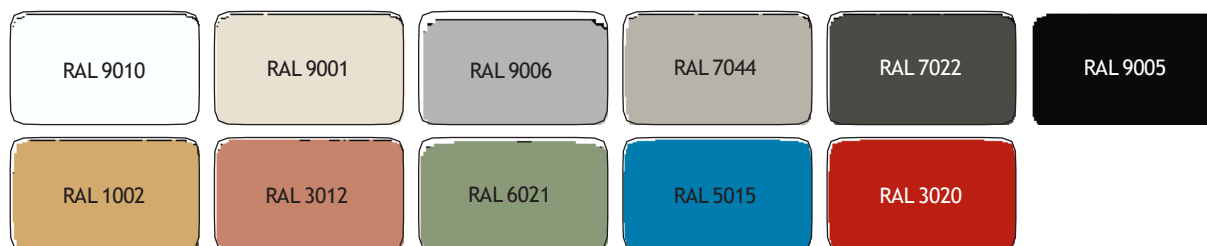

NB: Getoonde afbeeldingen zijn voorzien van extra opties

Metalen RAL kleuren

Kies uw kleur panelen buitenzijde, kozijnen en deurgreep *(onderdelen hebben dezelfde uitvoering, kleurencombinatie niet mogelijk)*