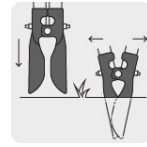

Cavador mango de madera 45"

- Cabeza de hojas de acero templado
- Mangos de madera

Apertura
máxima 6"
(150 mm)

Certificaciones y garantías

- Excede la norma: Especific. Federal: GGG-D-326-c

Especificaciones

Mangos	45" (114 cm)
Apertura máxima	6" (150 mm)
Calibre	15 (1.8 mm)
Master	144
Inner	2
Pallet	144