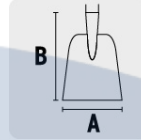

**Pala sanitaria cabeza de aluminio, puño "Y", largo total 45"**

- Mango fabricado en madera de fresno con acabado enlacado
- Cabeza fabricada en aluminio sin partes oxidantes
- Puño fabricado en polipropileno

**HECHO EN MÉXICO**

**Especificaciones**

|                               |                 |
|-------------------------------|-----------------|
| <b>Ancho de la cabeza (A)</b> | 13 3/8" (34 cm) |
| <b>Largo de la cabeza (B)</b> | 24 3/4" (63 cm) |
| <b>Longitud total</b>         | 45" (114 cm)    |
| <b>Atado</b>                  | 3               |
| <b>Master</b>                 | 144             |
| <b>Inner</b>                  | 3               |
| <b>Pallet</b>                 | 162             |