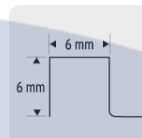

Llana, mango plástico, canto dentado cuadrado, 6 remaches, 11"

- Mango de plástico
- Canto dentado cuadrado
- Especial para la aplicación de cemento o adhesivos en la colocación de cerámica y piedra, permitiendo la salida de aire para un mayor agarre y mayor duración

Especificaciones

Medidas	11" x 5" (28 x 13 cm)
Número de remaches	6
Empaque individual	Granel
Inner	6
Pallet	432
Master	24

Imágenes complementarias