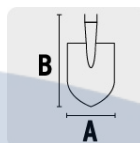

Pala redonda, mango largo, modelo T-2000

- Mango largo fabricado en madera de fresno con acabado enlacado
- Cabeza fabricada en acero al carbono con acabado en pintura epóxica en polvo color negro

**HECHO
EN
MÉXICO**

Especificaciones

Modelo	T-2000
Ancho de la cabeza	8 1/4" (21 cm)
Largo de la cabeza	19 3/8" (49 cm)
Largo total	56 1/4" (143 cm)
Hombros	Rolados atrás
Atado	3
Master	240
Pallet	210
Inner	3