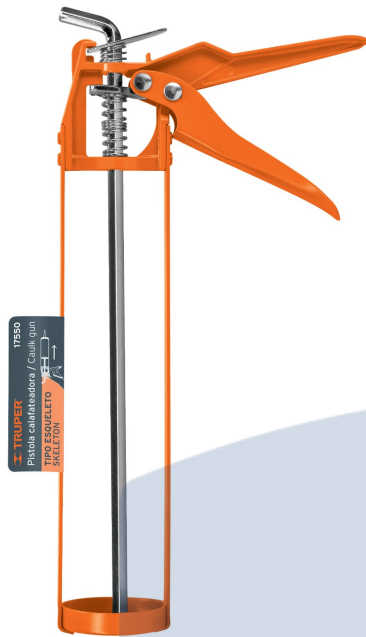

Pistola calafateadora tipo esqueleto

- Émbolo de espiga de acero con sección hexagonal de acero

**Especificaciones**

Empaque individual	Granel
Inner	6
Master	36
Pallet	972