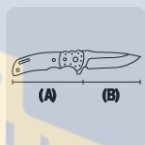

Navaja abatible, mango de madera, 4-3/4"

- Hoja y cuerpo fabricados en acero inoxidable
- Filo liso y dentado
- Cavidad para cortar fleje y aditamento para romper vidrios
- Cuchillas de acero inoxidable, 2x más durable Sistema de balero que facilita el cierre y la apertura

Dentado antideslizante

Clip para cinturón

Apertura a una mano

Especificaciones

Longitud	218 mm
Peso	155 g
Empaque individual	Blister
Inner	3
Master	36
Pallet	1152

Imágenes complementarias
