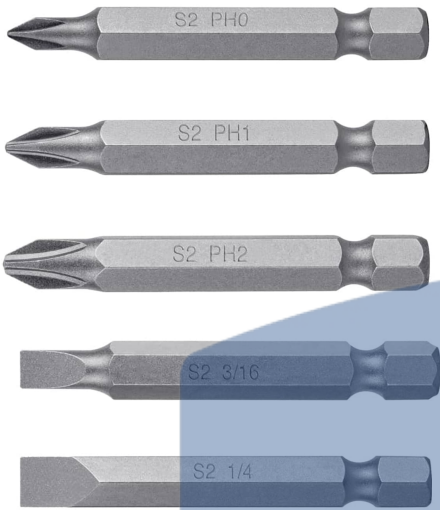

CÓDIGO: 17786 CLAVE: PUDE-1001

## Juego puntas combinadas, 2", p/desarmador, 5 piezas, Expert

- Fabricadas en acero S2, 2x más resistentes al desgaste que las de acero al cromo vanadio
- Maquinado para un ajuste preciso
- Estuche reutilizable

### Especificaciones

<b>Contenido</b>	5 puntas
<b>Largo</b>	2" (50 mm)
<b>Zanco</b>	1/4"
<b>Empaque individual</b>	Estuche
<b>Inner</b>	6
<b>Master</b>	72
<b>Pallet</b>	5760

### Incluye

3 Puntas phillips: #0, #1 y #2

2 Puntas planas: 3/16" (4.7mm) y 1/4" (6.3mm)

Imágenes complementarias

CONTENIDO  
+ PH0 PH1 PH2  
- 3/16" 1/4"

Estuche reutilizable

+ De Cruz - Plana