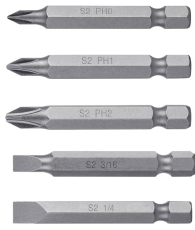

CÓDIGO: 17786 CLAVE: PUDE-1001

## Juego puntas combinadas, 2", p/desarmador, 5 piezas, Expert

- Fabricadas en acero S2, 2x más resistentes al desgaste que las de acero al cromo vanadio
- Maquinado para un ajuste preciso
- Estuche reutilizable

### Especificaciones

<b>Contenido</b>	5 puntas
<b>Largo</b>	2" (50 mm)
<b>Zanco</b>	1/4"
<b>Empaque individual</b>	Estuche
<b>Inner</b>	6
<b>Master</b>	72
<b>Pallet</b>	5760

### Incluye

3 Puntas phillips: #0, #1 y #2

2 Puntas planas: 3/16" (4.7mm) y 1/4" (6.3mm)

Imágenes complementarias

CONTENIDO  
+ PH0 PH1 PH2  
- 3/16" 1/4"

Estuche reutilizable

+ De Cruz - Plana