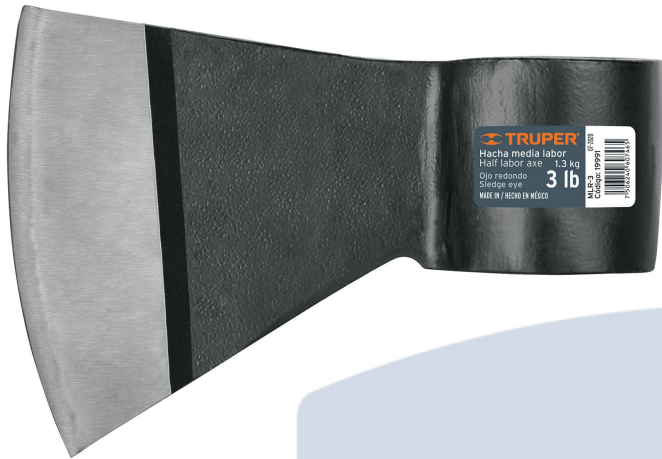

Hacha media labor, ojo redondo, 5 lbs, sin mango

- Fabricada en acero al carbono con doble tratamiento térmico para mayor resistencia y durabilidad de filo

Ojo redondo

*La foto del producto no necesariamente corresponde a la medida del producto

Especificaciones

Cabeza	5 lb
Inner	4
Pallet	280
Master	8