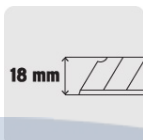

## Cutter 6" con grip

- Navaja de acero SK4 y alma metálica
- Cambio y seguro automático de navaja
- Grip antiderrapante

### Especificaciones

Largo de cutter	6" (15 cm)
Espesor de navaja	0.5 mm
Empaque individual	Blister
Inner	6
Master	72
Pallet	2304