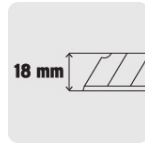

Cutter 6"

- Navaja de acero SK4 y alma metálica
- Seguro automático

Especificaciones

Largo de cutter	6" (15 cm)
Espesor de navaja	0.5 mm
Empaque individual	Bolsa
Inner	6
Master	72
Pallet	6048

Imágenes complementarias

cortador de navaja

18 mm 8 cuchillas

Acero SK4

2x MÁS DURABLE

Cuchillas fabricadas en acero SK4

Doble bisel para cortes más precisos