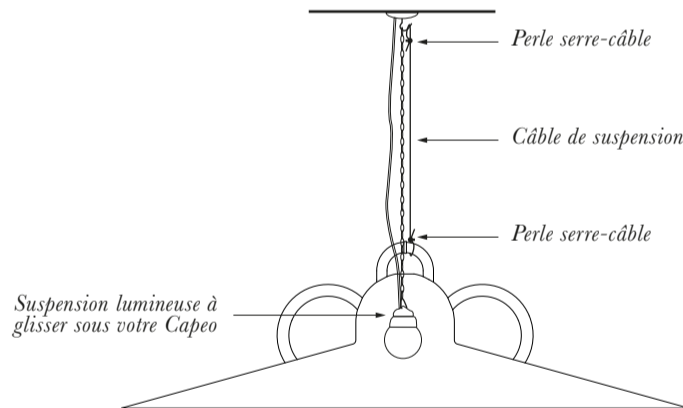

Notice de montage

Dans votre colis :

Éclairage au choix :

Montage éclairage intérieur

Dans votre colis :

Coupez le courant lors de l'installation

Montage éclairage extérieur

Dans votre colis :

Coupez le courant lors de l'installation

Remettez le courant, profitez de la lumière chaleureuse et envoyez-nous une photo !
(bonjour@margauxkellercollections.com)

Conditionnement de Capeo

En attendant la pose de votre Capeo, veillez à laisser votre suspension lumineuse à plat pour éviter qu'elle ne se déforme