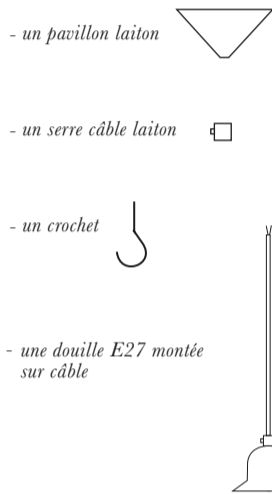

Notice de montage

Dans votre colis :

Éclairage au choix :

Montage éclairage intérieur

Dans votre colis :

Coupez le courant lors de l'installation

Montage éclairage extérieur

Dans votre colis :

Coupez le courant lors de l'installation

Remettez le courant, profitez de la lumière chaleureuse et envoyez-nous une photo !
(bonjour@margauxkellercollections.com)

Conditionnement de Capeo

En attendant la pose de votre Capeo, veillez à laisser votre suspension lumineuse à plat pour éviter qu'elle ne se déforme