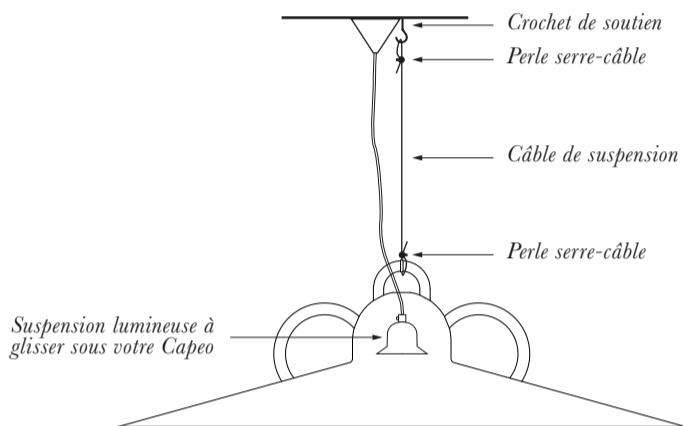

Notice de montage

Dans votre colis :

Éclairage au choix :

Montage éclairage intérieur

Dans votre colis :

Coupez le courant lors de l'installation

Montage éclairage extérieur

Dans votre colis :

Coupez le courant lors de l'installation

Remettez le courant, profitez de la lumière chaleureuse et envoyez-nous une photo !
(bonjour@margauxkellercollections.com)

Conditionnement de Capeo

En attendant la pose de votre Capeo, veillez à laisser votre suspension lumineuse à plat pour éviter qu'elle ne se déforme