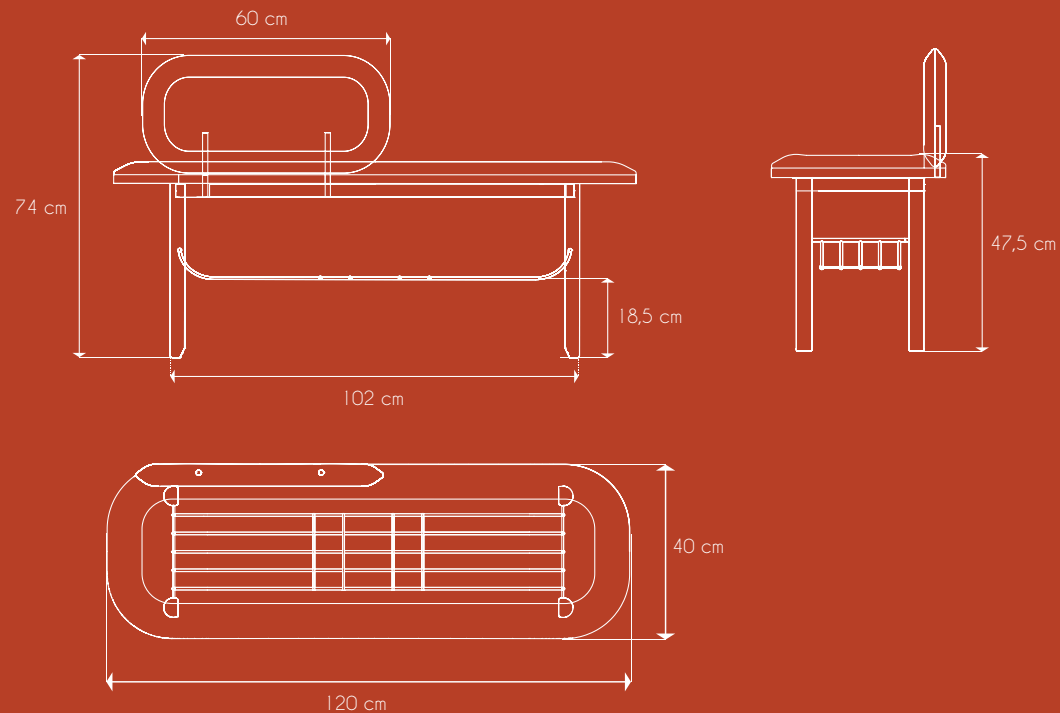

PLANS TECHNIQUES TECHNICAL PLANS