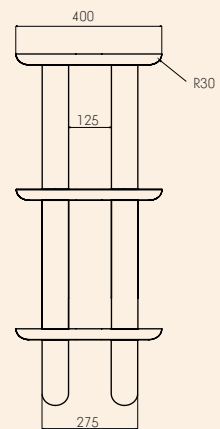

vue de dessus

vue en perspective

vue de face

vue de profil

informations de livraison

Bibliothèque Riou

*La fabrication artisanale de notre bibliothèque **Riou** demande un délai de 8 à 10 semaines.*

-