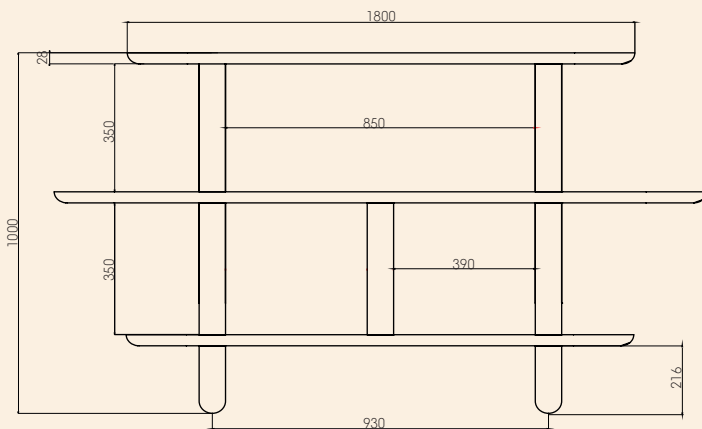

vue de dessus

vue en perspective

vue de face

vue de profil

informations de livraison

Bibliothèque Riou

*La fabrication artisanale de notre bibliothèque **Riou** demande un délai de 8 à 10 semaines.*

-