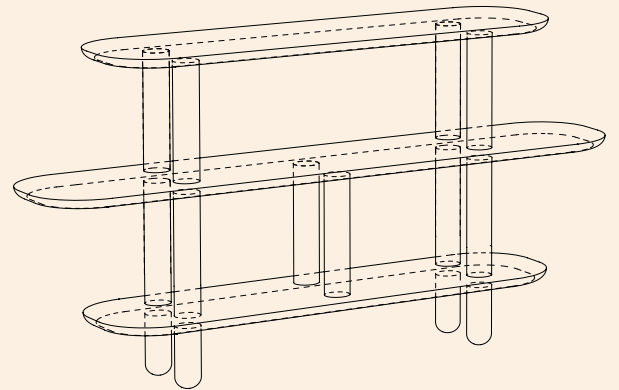

vue de dessus

vue en perspective

vue de face

vue de profil

informations de livraison

Bibliothèque Riou

*La fabrication artisanale de notre bibliothèque **Riou** demande un délai de 8 à 10 semaines.*

-