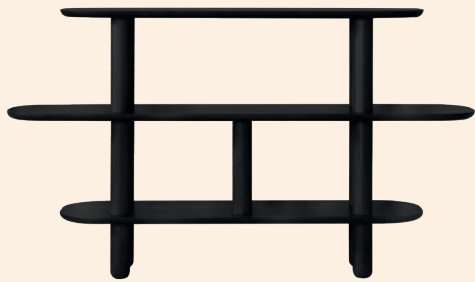

déclinaisons coloris

Bibliothèque Riou

Noir Profond