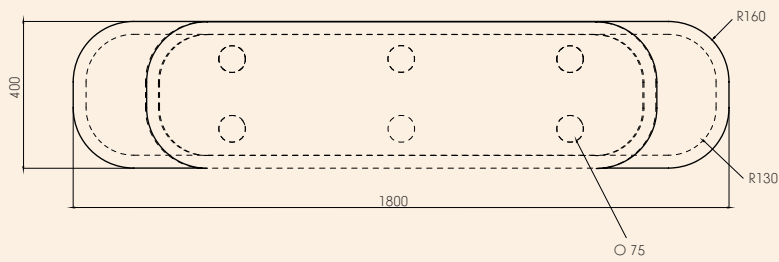

vue de dessus

vue en perspective

vue de face

vue de profil

informations de livraison

Bibliothèque Riou

*La fabrication artisanale de notre bibliothèque **Riou** demande un délai de 8 à 10 semaines.*

-