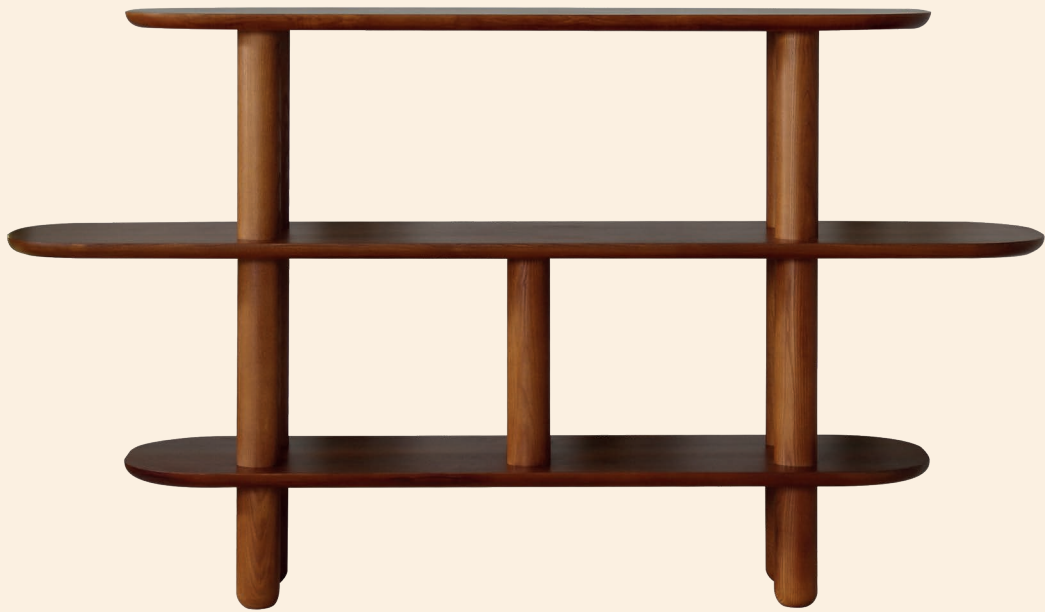

déclinaisons

Bibliothèque Riou

coloris

Les échantillons coloris sont disponibles à la demande.