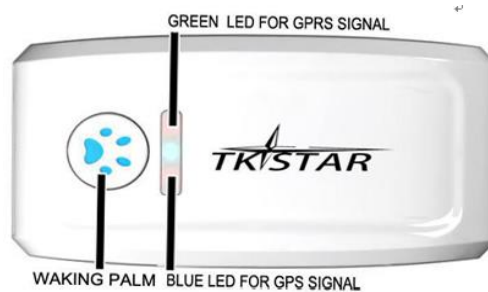

Digitalize o seguinte código QR para instalara a aplicação para Androide ou ISO

Significado das luzes indicadoras:

- Verde contínuo: sem sinal de GPRS
- Verde intermitente: Comunicação de GPRS estabelecida

CAMERAS OCULTAS

www.camerasocultas.com

- Vermelho central: completamente carregado
- Vermelho contínuo: A carregar
- Azul contínuo: à procura de sinal de GPS
- Azul intermitente: Localização de GPS bem-sucedida