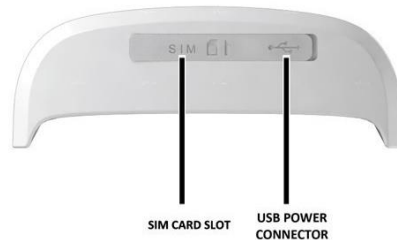

Digitalize o seguinte código QR para instalara a aplicação para Androide ou ISO

Significado das luzes indicadoras:

- Verde contínuo: sem sinal de GPRS
- Verde intermitente: Comunicação de GPRS estabelecida

CAMERAS OCULTAS

www.camerasocultas.com

- Vermelho central: completamente carregado
- Vermelho contínuo: A carregar
- Azul contínuo: à procura de sinal de GPS
- Azul intermitente: Localização de GPS bem-sucedida

Notas: O rastreamento de SMS funciona no modo Verde contínuo e no modo Verde intermitente, o rastreamento on-line só funciona no modo Verde intermitente. Ative o modo Verde intermitente enviando o comando "gprs123456" e defina o APN para o localizador.

Sobre a utilização

1. Instale o cartão SIM

Por favor insira corretamente o cartão, vendo as seguintes figuras

2. Ligue o dispositivo

Pressione o botão "on/off" até a luz indicadora ligar.

Em 10-40 segundos, o dispositivo irá começar a trabalhar e receberá os sinais GSM bem como os sinais de GPS. O indicador piscará a cada 3 segundos quando o dispositivo de GPS receber o sinal.