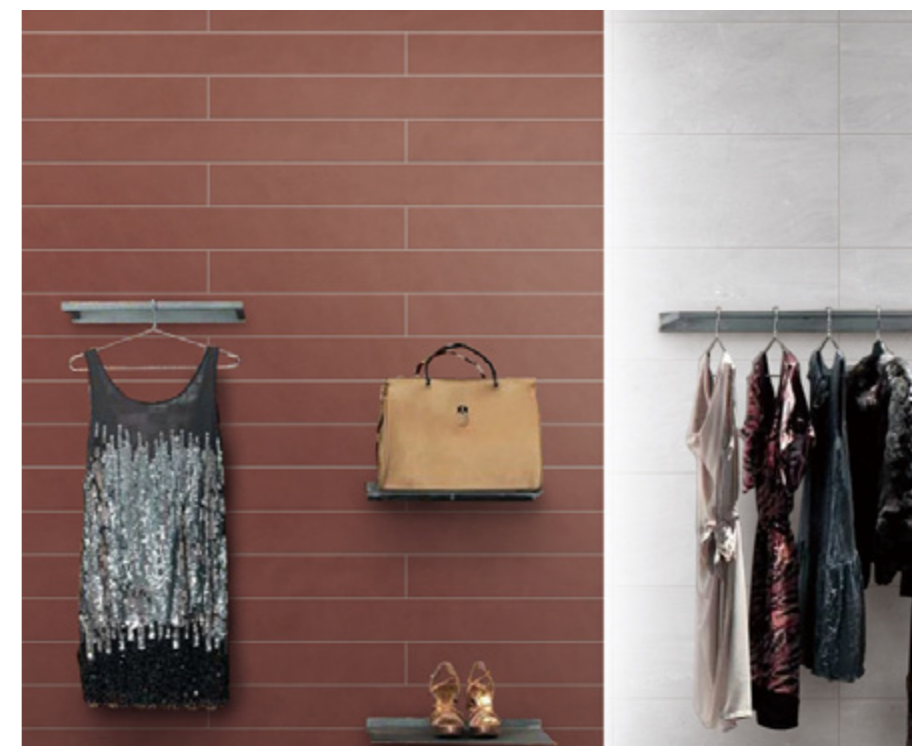

# 900X450

MARSALA  
MZ901CP

**WALL:** MARSALA 900X450 + PEANUT 900X450  
**FLOOR:** GREY 600X600

**WALL:** MARSALA 900X450/900X100 + SILVER 600X350  
**FLOOR:** SILVER LAPATO 1200X600

**WALL:** MARSALA 900X300 + BLACK 600X600 + GREY 600X600