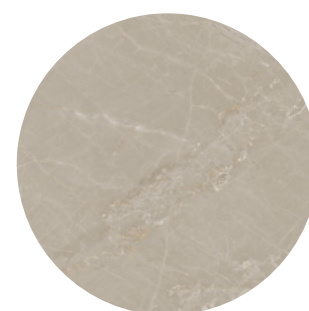

触感温润细腻，

拂翠生动，

线条自然舒朗，

一石六面的多样性，

皇家大理石系列

COLORS

MERCURY
MZ451H

TAUPE
MZ251H

EMPERADOR
MZ551H

AMARELLO
MZ351H

SIZES

900X900/36"X36"

900X450/36"X18"

900X300/36"X12"

FLOOR: TAUPE 900X900

900X900