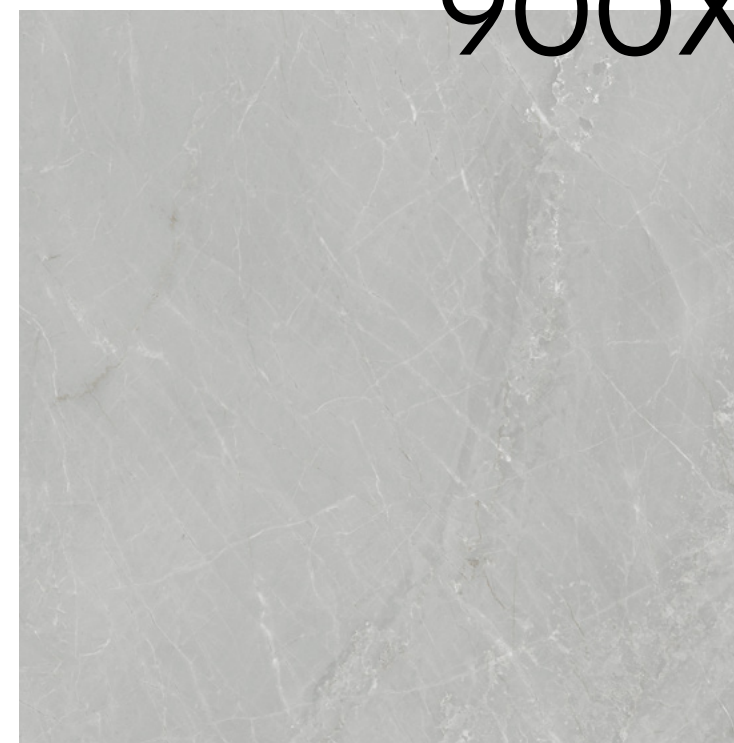

EMPERADOR
MZ551H

AMARELLO
MZ351H

SIZES

900X900/36"X36"

900X450/36"X18"

900X300/36"X12"

FLOOR: TAUPE 900X900

900X900