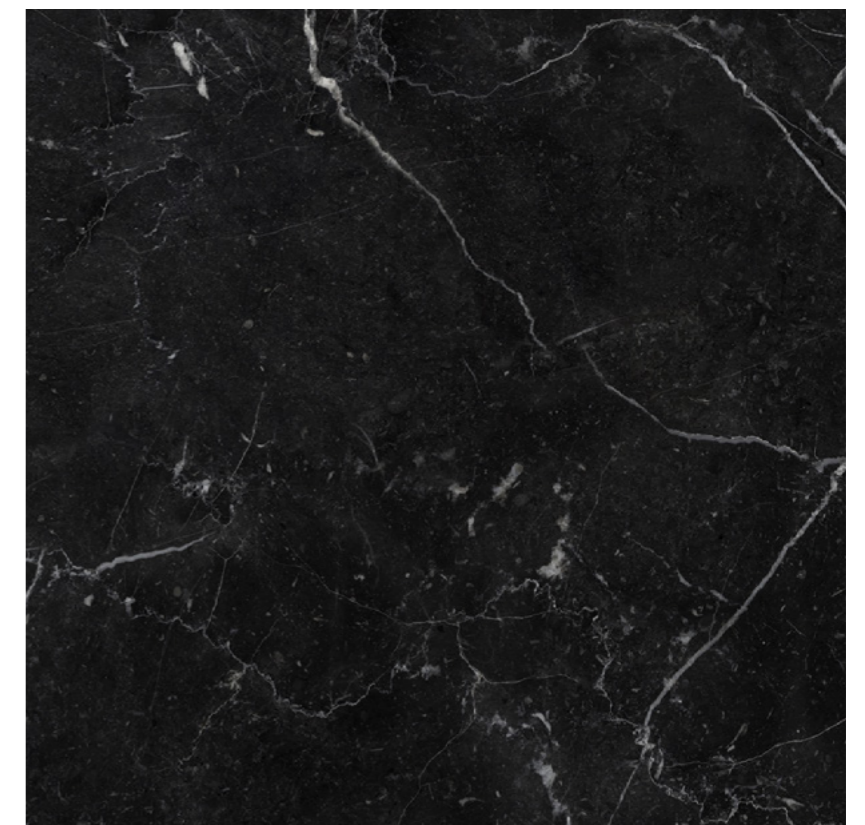

900X900

MARQUINA
MZ852H