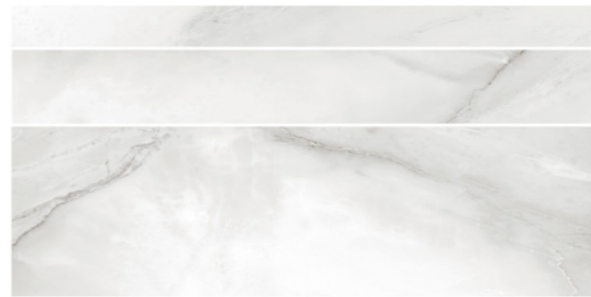

DECORS

MZ191H-C1
600X300