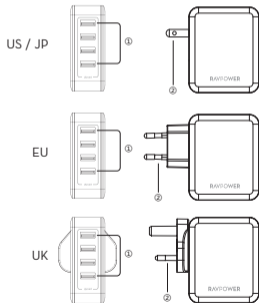

① 電源ソケット ② iSmart USB 充電ポート (各ポート最大DC 5V/2.4A)

製品仕様

型番	RP-PC026
入力	AC 100-240V 50/60Hz 1.2A
出力	合計40W
iSmart USB 出力	各ポート最大DC 5V$\approx$2.4A
サイズ	71 x 57 x 29mm / 2.8 x 2.2 x 1.1 in (US/JP) 71 x 95 x 29mm / 2.8 x 3.7 x 1.1 in (EU) 71 x 91 x 48.5mm / 2.8 x 3.6 x 1.9 in (UK)
重量	140 g / 4.9 oz (US/JP) 140 g / 4.9 oz (EU) 145 g / 5.1 oz (UK)

警告

- 本機を濡らしたり、高温の場所に置いたりしないでください。
- 充電器を投げたり、叩いたり、分解したりしないでください。
- 電源コードに破損があった場合、使用しないでください。
- お子様の手の届かない場所に置いてください。

日本国内安心保証

本製品はご購入日から18ヶ月の安心保障をご提供いたします。万が一、商品不具合のようでしたら、ぜひ弊社 (support.jp@ravpower.com) までご連絡ください。商品状況に応じて返品、交換、修理及び返金と対応させていただきます。

RAVPowerに販売の権限を授けられた販売業者から購入された場合のみRAVPowerアフターサービスをご提供いたします。