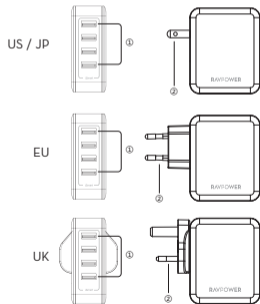

Escanee el código QR para ver la Guía Online:

Diagrama del Producto

① Enchufe Cable AC ② Salida USB iSmart (DC 5V/2,4A Max Para Cada Puerto)

Especificaciones

Modelo	RP-PCO26
Entrada	AC 100-240V 50/60Hz 1.2A Máx
Salida	40W Total
Salida USB iSmart	DC 5V=2,4A Máximo c/u
Dimensiones	71 x 57 x 29mm / 2.8 x 2.2 x 1.1 in (US/JP)
	71 x 95 x 29mm / 2.8 x 3.7 x 1.1 in (EU)
	71 x 91 x 48.5mm / 2.8 x 3.6 x 1.9 in (UK)
Peso	140 g / 4.9 oz (US/JP)
	140 g / 4.9 oz (EU)
	145 g / 5.1 oz (UK)