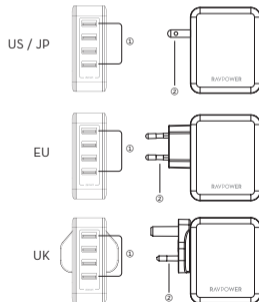

Scansionare il codice QR per accedere alla guida in linea:

Schema del Prodotto

① Presa Cavo AC ② Uscita USB iSmart (DC 5V/2.4A Max per Porta)

Specifiche Tecniche

Modello	RP-PCO26
Input	AC 100-240V 50/60Hz 1.2A Max
Output	40W Totale
Output USB iSmart	DC 5V \approx 2.4A Max per Porta
Dimensioni	71 x 57 x 29mm / 2.8 x 2.2 x 1.1 in (US/JP) 71 x 95 x 29mm / 2.8 x 3.7 x 1.1 in (EU) 71 x 91 x 48.5mm / 2.8 x 3.6 x 1.9 in (UK)
Peso	140 g / 4.9 oz (US/JP) 140 g / 4.9 oz (EU) 145 g / 5.1 oz (UK)