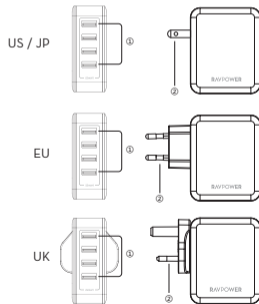

Scannez le code QR pour voir le Guide En Ligne :

Description du Produit

① Prise électrique ② Sorties USB iSmart (DC 5V/2.4A Max chacune)

Spécifications

Modèle	RP-PCO26
Entrée	AC 100-240V 50/60Hz 1.2A Max
Sortie	40W Total
Sortie USB iSmart	DC 5V = 2.4A Max chacune
Dimensions	71 x 57 x 29mm / 2.8 x 2.2 x 1.1 in (US/JP) 71 x 95 x 29mm / 2.8 x 3.7 x 1.1 in (EU) 71 x 91 x 48.5mm / 2.8 x 3.6 x 1.9 in (UK)
Poids	140 g / 4.9 oz (US/JP) 140 g / 4.9 oz (EU) 145 g / 5.1 oz (UK)