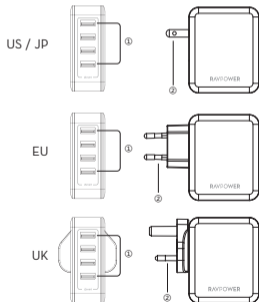

Scannen Sie den QR Code um das online Handbuch zu lesen:

Produktdiagramm

① AC Stecker

② iSmart USB-Ausgang (DC 5V/ max.2,4A jeweils)

Spezifikationen

Modell	RP-PC026
Eingang	AC 100-240V 50/60Hz 1.2A Max
Ausgang	40W insgesamt
iSmart USB Ausgang	DC 5V=2.4A Max jeweils
Maße	71 x 57 x 29mm / 2.8 x 2.2 x 1.1 in (US/JP)
	71 x 95 x 29mm / 2.8 x 3.7 x 1.1 in (EU)
	71 x 91 x 48.5mm / 2.8 x 3.6 x 1.9 in (UK)
Gewicht	140 g / 4.9 oz (US/JP)
	140 g / 4.9 oz (EU)
	145 g / 5.1 oz (UK)