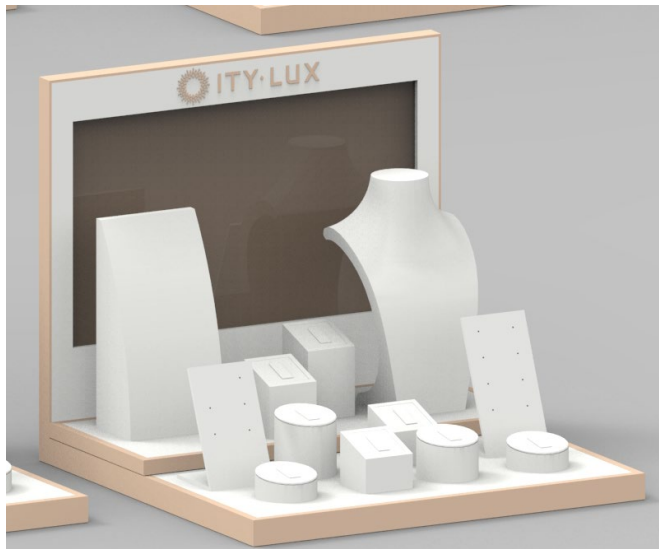

NEW

PAD PENDIENTES LARGOS/AROS

REF: ITYLUX_HOOPSPAD

BOLSAS

NEW

BOLSA EXTRA-GRANDE

REF: ITYLUX_PAPERBAGXL
Medidas: 15cm alto x 23cm ancho x 9,5cm fondo

BOLSA GRANDE

REF: ITYLUX_PAPERBAGL
Medidas: 15cm alto x 18cm ancho x 9,5cm fondo

BOLSA PEQUEÑA

REF: ITYLUX_PAPERBAGS
DES: 12cm alto x 14cm ancho x 7,5cm fondo

EXPOSITORES

DISPLAY GENÉRICO

REF: ITYLUX_GENERIC
Medidas: 35cm alto x 40cm ancho x 35cm fondo

DISPLAY DE COLECCIÓN

REF: ITYLUX_COLLECTION
DES: 22cm alto x 25cm ancho x 25cm fondo

Para conjuntos de básicos en oro blanco y oro amarillo (4 garras, bocel, diamantes laboratorio).

ELEMENTOS SUELTOS

NEW

BUSTO COLLARES