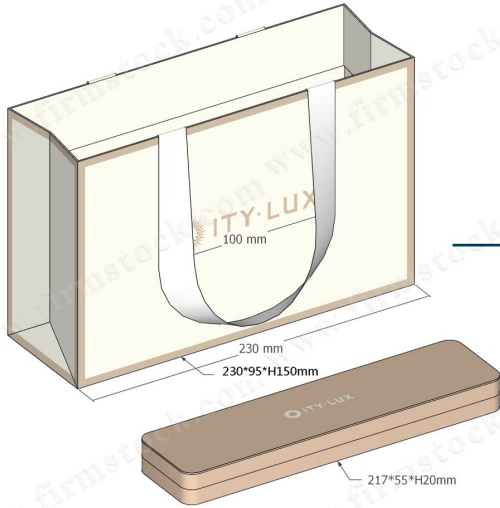

PULSERAS

REF: ITYLUX_BRCLTBOX
Medidas: 2cm alto x 21,7cm ancho x 5,5cm fondo

ANILLO/PENDIENTES

REF: ITYLUX_RNGBOX
Medidas: 4cm alto x 5cm ancho x 6cm fondo

SET COLLAR + PENDIENTES

REF: ITYLUX_SETBOX
Medidas: 3cm alto x 7cm ancho x 10cm fondo

NEW

PAD PENDIENTES LARGOS/AROS

REF: ITYLUX_HOOPSPAD

BOLSAS

NEW

BOLSA EXTRA-GRANDE

REF: ITYLUX_PAPERBAGXL
Medidas: 15cm alto x 23cm ancho x 9,5cm fondo

BOLSA GRANDE