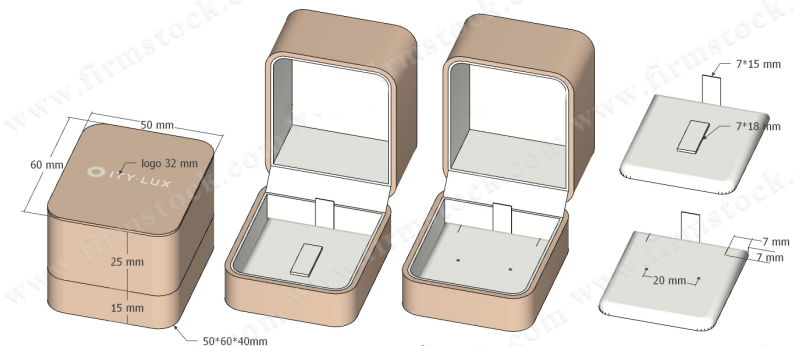

PULSERAS

REF: ITYLUX_BRCLTBOX
Medidas: 2cm alto x 21,7cm ancho x 5,5cm fondo

ANILLO/PENDIENTES

REF: ITYLUX_RNGBOX
Medidas: 4cm alto x 5cm ancho x 6cm fondo

SET COLLAR + PENDIENTES

REF: ITYLUX_SETBOX
Medidas: 3cm alto x 7cm ancho x 10cm fondo