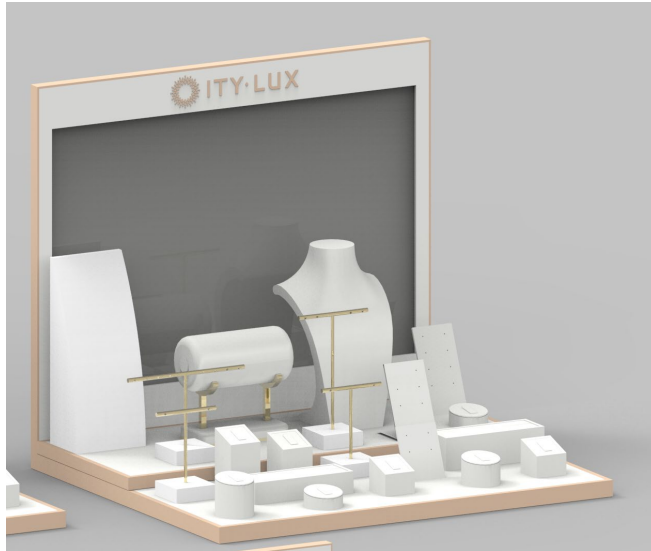

PULSERAS

REF: ITYLUX_BRCLTBOX
Medidas: 2cm alto x 21,7cm ancho x 5,5cm fondo

ANILLO/PENDIENTES

REF: ITYLUX_RNGBOX
Medidas: 4cm alto x 5cm ancho x 6cm fondo

SET COLLAR + PENDIENTES

REF: ITYLUX_SETBOX
Medidas: 3cm alto x 7cm ancho x 10cm fondo

NEW

PAD PENDIENTES LARGOS/AROS

REF: ITYLUX_HOOPSPAD

BOLSAS

NEW

BOLSA EXTRA-GRANDE

REF: ITYLUX_PAPERBAGXL
Medidas: 15cm alto x 23cm ancho x 9,5cm fondo

BOLSA GRANDE

REF: ITYLUX_PAPERBAGL
Medidas: 15cm alto x 18cm ancho x 9,5cm fondo

BOLSA PEQUEÑA

REF: ITYLUX_PAPERBAGS
DES: 12cm alto x 14cm ancho x 7,5cm fondo

EXPOSITORES

DISPLAY GENÉRICO

REF: ITYLUX_GENERIC
Medidas: 35cm alto x 40cm ancho x 35cm fondo