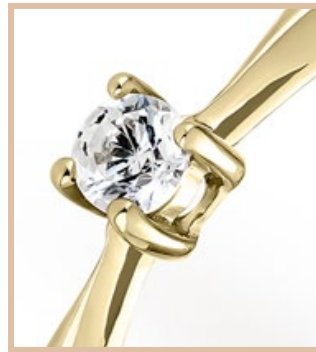

(*) Tallas 12 & 14