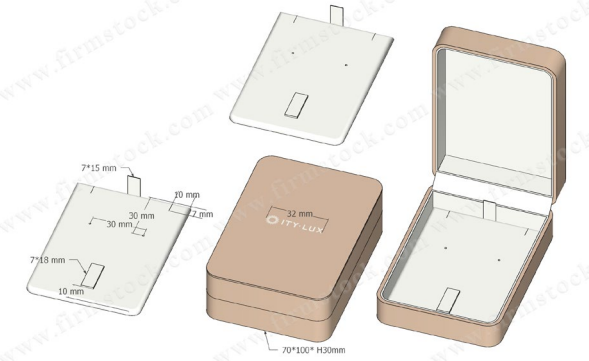

PULSERAS

REF: ITYLUX_BRCLTBOX
Medidas: 2cm alto x 21,7cm ancho x 5,5cm fondo

ANILLO/PENDIENTES

REF: ITYLUX_RNGBOX
Medidas: 4cm alto x 5cm ancho x 6cm fondo

SET COLLAR + PENDIENTES

REF: ITYLUX_SETBOX
Medidas: 3cm alto x 7cm ancho x 10cm fondo