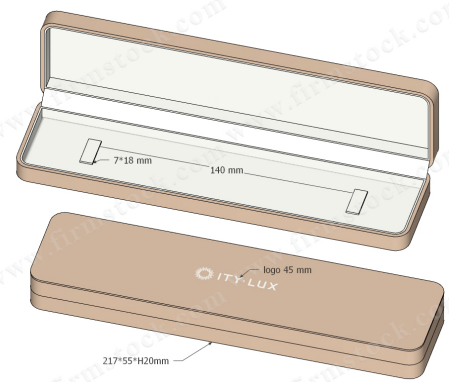

PULSERAS

REF: ITYLUX_BRCLTBOX
Medidas: 2cm alto x 21,7cm ancho x 5,5cm fondo

ANILLO/PENDIENTES

REF: ITYLUX_RNGBOX
Medidas: 4cm alto x 5cm ancho x 6cm fondo

SET COLLAR + PENDIENTES

REF: ITYLUX_SETBOX
Medidas: 3cm alto x 7cm ancho x 10cm fondo