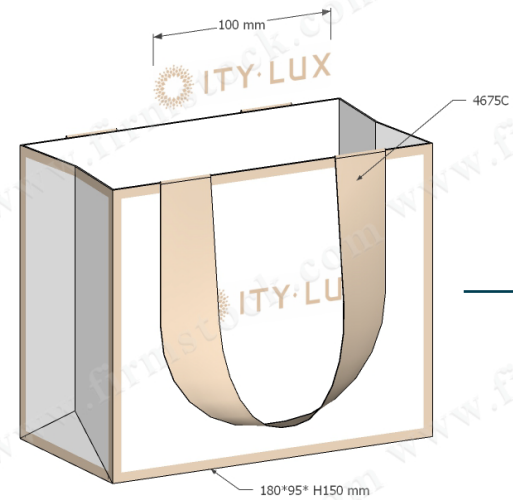

PULSERAS

REF: ITYLUX_BRCLTBOX
Medidas: 2cm alto x 21,7cm ancho x 5,5cm fondo

ANILLO/PENDIENTES

REF: ITYLUX_RNGBOX
Medidas: 4cm alto x 5cm ancho x 6cm fondo

SET COLLAR + PENDIENTES

REF: ITYLUX_SETBOX
Medidas: 3cm alto x 7cm ancho x 10cm fondo

NEW

PAD PENDIENTES LARGOS/AROS

REF: ITYLUX_HOOPSPAD

BOLSAS

NEW

BOLSA EXTRA-GRANDE

REF: ITYLUX_PAPERBAGXL
Medidas: 15cm alto x 23cm ancho x 9,5cm fondo

BOLSA GRANDE

REF: ITYLUX_PAPERBAGL
Medidas: 15cm alto x 18cm ancho x 9,5cm fondo

BOLSA PEQUEÑA

REF: ITYLUX_PAPERBAGS
DES: 12cm alto x 14cm ancho x 7,5cm fondo

EXPOSITORES

DISPLAY GENÉRICO

REF: ITYLUX_GENERIC
Medidas: 35cm alto x 40cm ancho x 35cm fondo