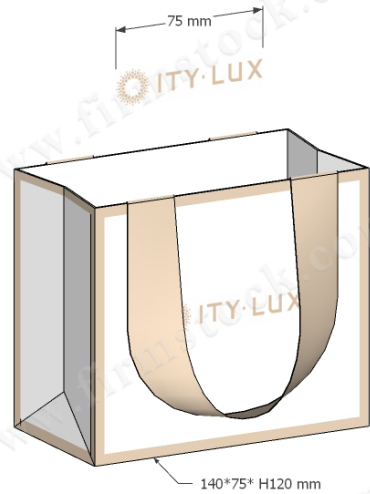

PULSERAS

REF: ITYLUX_BRCLTBOX
Medidas: 2cm alto x 21,7cm ancho x 5,5cm fondo

ANILLO/PENDIENTES

REF: ITYLUX_RNGBOX
Medidas: 4cm alto x 5cm ancho x 6cm fondo

SET COLLAR + PENDIENTES

REF: ITYLUX_SETBOX
Medidas: 3cm alto x 7cm ancho x 10cm fondo

NEW

PAD PENDIENTES LARGOS/AROS

REF: ITYLUX_HOOPSPAD

BOLSAS

NEW

BOLSA EXTRA-GRANDE

REF: ITYLUX_PAPERBAGXL
Medidas: 15cm alto x 23cm ancho x 9,5cm fondo

BOLSA GRANDE

REF: ITYLUX_PAPERBAGL
Medidas: 15cm alto x 18cm ancho x 9,5cm fondo

BOLSA PEQUEÑA

REF: ITYLUX_PAPERBAGS
DES: 12cm alto x 14cm ancho x 7,5cm fondo

EXPOSITORES

DISPLAY GENÉRICO

REF: ITYLUX_GENERIC
Medidas: 35cm alto x 40cm ancho x 35cm fondo