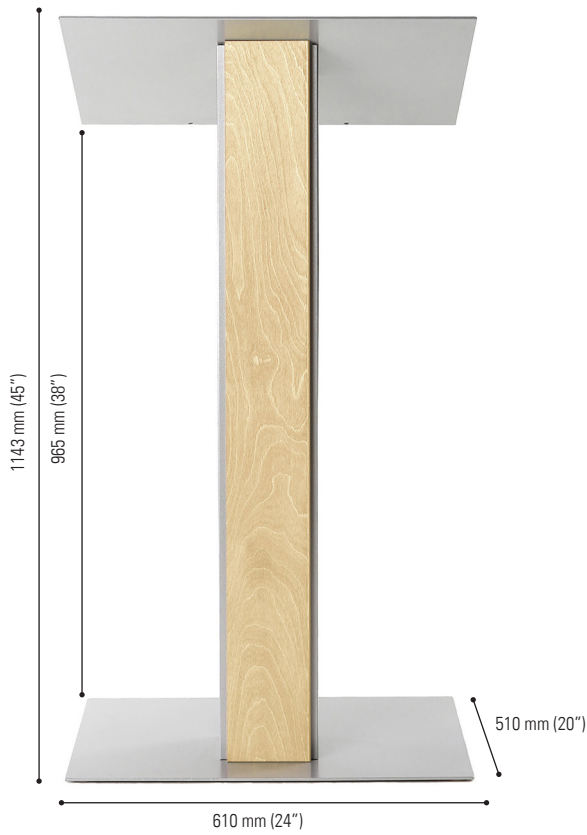

## Modernisez votre image et souriez

Modernisez votre espace de présentation avec ce classique revisité, l'élégant lutrin Y5. Une fine étude de proportions lui procure un pied central traité avec doigté qui met en valeur l'orateur et crée un sentiment d'autorité. Un panneau naturel en contreplaqué russe multiplié à l'avant ajoute une touche de chaleur au design, tandis que la base et le dessus en aluminium offrent une résistance et une stabilité impressionnantes. Le lutrin comporte une tablette intérieure qui permet de garder facilement un pointeur ou une boisson à portée de main pendant votre discours.

Il s'agit d'un lutrin idéal pour des conférences, des présentations publiques ou des discours. Facile à utiliser et doté d'un ensemble d'options incomparable. (Assemblage requis)

Y5 Naturel

Y5 Cognac

Y5 Acajou

# Lutrin Y5 - Naturel

Y5 Naturel Version avec roulettes  
(Inclinez et roulez)

**Exclusif!**

2 arbres plantés  
dans 2 boîtes

Nombre de configurations différentes  
disponibles pour cette famille de  
lutrin grâce aux diverses options