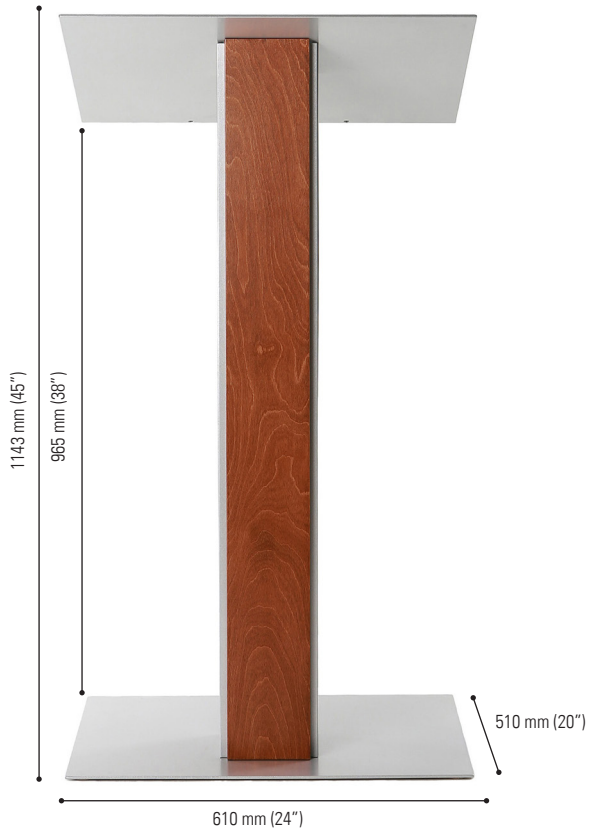

Chad Lewis, Seattle

Modernisez votre image et souriez

Modernisez votre espace de présentation avec ce classique revisité, l'élégant lutrin Y5. Une fine étude de proportions lui procure un pied central traité avec doigté qui met en valeur l'orateur et crée un sentiment d'autorité. Un panneau en contreplaqué russe multiplis teinté cognac à l'avant ajoute une touche de chaleur au design, tandis que la base et le dessus en aluminium offrent une résistance et une stabilité impressionnantes. Le lutrin comporte une tablette intérieure qui permet de garder facilement un pointeur ou une boisson à portée de main pendant votre discours.

Il s'agit d'un lutrin idéal pour des conférences, des présentations publiques ou des discours. Facile à utiliser et doté d'un ensemble d'options incomparable. (Assemblage requis)

Y5 Naturel

Y5 Cognac

Y5 Acajou

Lutrin Y5 - Cognac

Y5 Cognac Version avec roulettes
(Inclinez et roulez)

Exclusif!

2 arbres plantés
dans 2 boîtes

64
configurations

Nombre de configurations différentes
disponibles pour cette famille de
lutrin grâce aux diverses options

17 kg
37 lbs

Expédié à plat
dans 2 boîtes

Instructions
de montage
incluses

Outils de
montage inclus

Assemblage en
45 minutes

Niveau de
difficulté du
montage : Facile

Lutrin Y5 - Cognac

Fonctionnalités