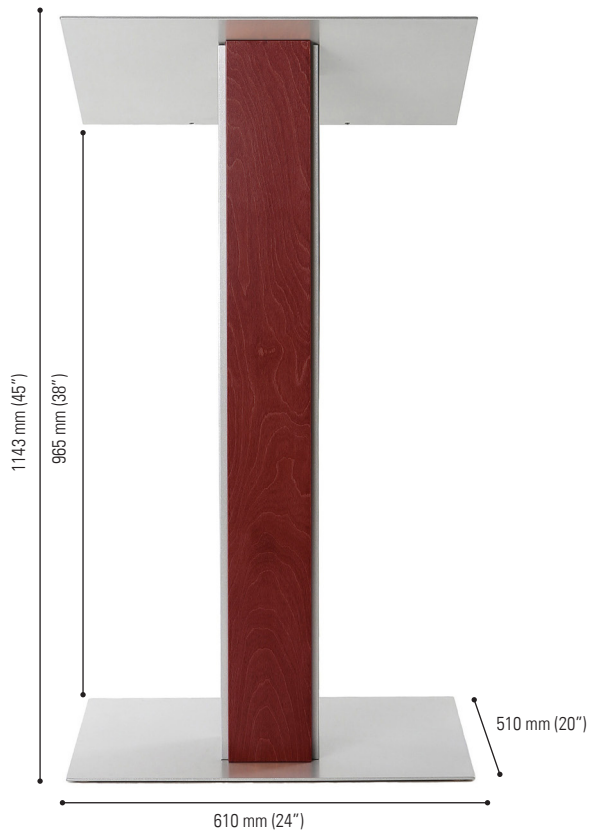

Chad Lewis, Seattle

Modernisez votre image et souriez

Modernisez votre espace de présentation avec ce classique revisité, l'élégant lutrin Y5. Une fine étude de proportions lui procure un pied central traité avec doigté qui met en valeur l'orateur et crée un sentiment d'autorité. Un panneau en contreplaqué russe multiplis teinté acajou à l'avant ajoute une touche de chaleur au design, tandis que la base et le dessus en aluminium offrent une résistance et une stabilité impressionnantes. Le lutrin comporte une tablette intérieure qui permet de garder facilement un pointeur ou une boisson à portée de main pendant votre discours.

Il s'agit d'un lutrin idéal pour des conférences, des présentations publiques ou des discours. Facile à utiliser et doté d'un ensemble d'options incomparable. (Assemblage requis)

Y5 Naturel

Y5 Cognac

Y5 Acajou

Lutrin Y5 - Acajou

Y5 Acajou Version avec roulettes
(Inclinez et roulez)

Exclusif!

2 arbres plantés
dans 2 boîtes

64
configurations

Nombre de configurations différentes
disponibles pour cette famille de
lutrin grâce aux diverses options