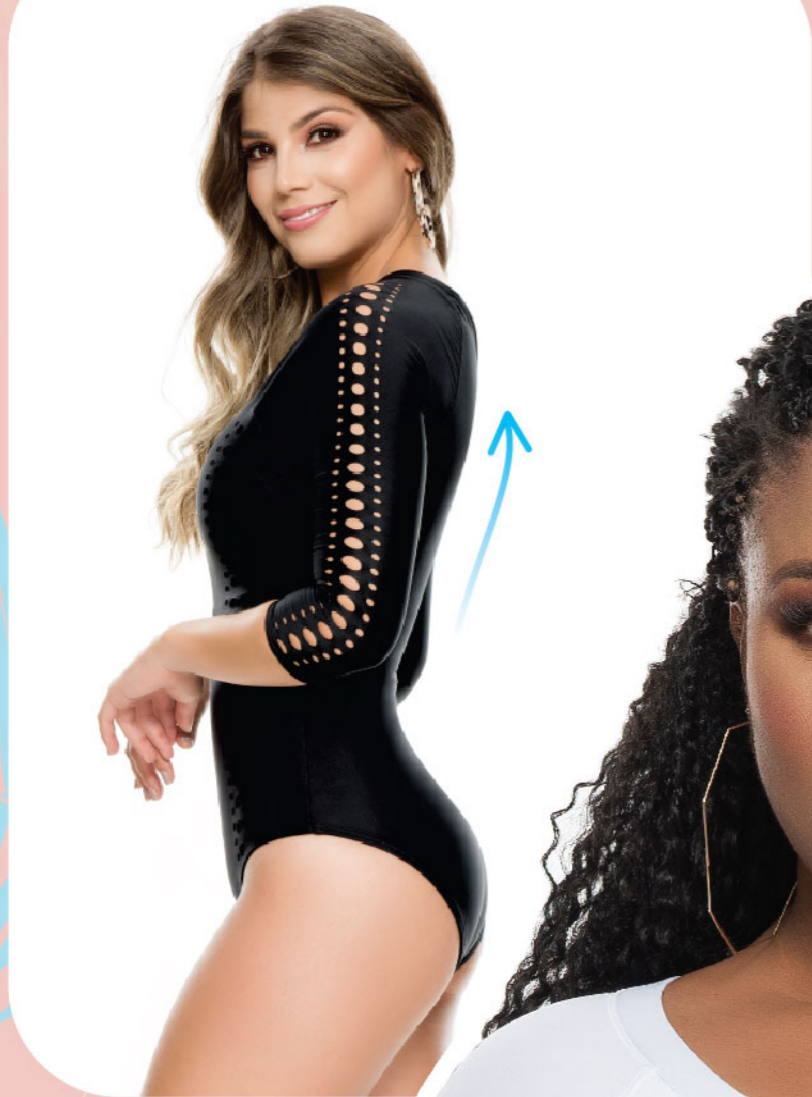

| S - M - L - XL - XXL

REF

528002

| S - M - L - XL - XXL

CONTROL DE
ESPALDA

fajitex
SWIMWEAR CONTROL

www.fajasfajitex.com

REF **523007**
| S - M - L - XL

fajitex

SWIMWEAR CONTROL

Hoy presentamos una línea creada para una mujer libre, espontánea, divertida y glamurosa, que ama los viajes, disfruta caminar en la playa, sentarse a recibir el sol en la mañana, jugar en una piscina, disfrutar de una copa en un jacuzzi, tomarse las mejores selfies viendo el atardecer y que ama sentirse y verse bien.