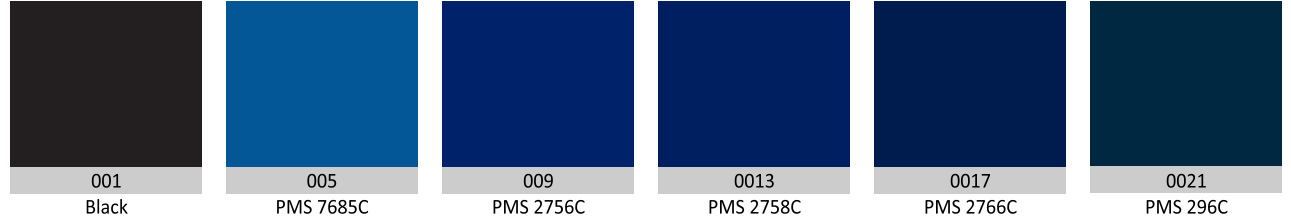

Standard Spandex Colors

0037
PMS 343C

0041
PMS 433C

0045
PMS 7649C

0049
PMS 7650C

0053
PMS 222C

0057
PMS 7648C

0061
PMS 179C